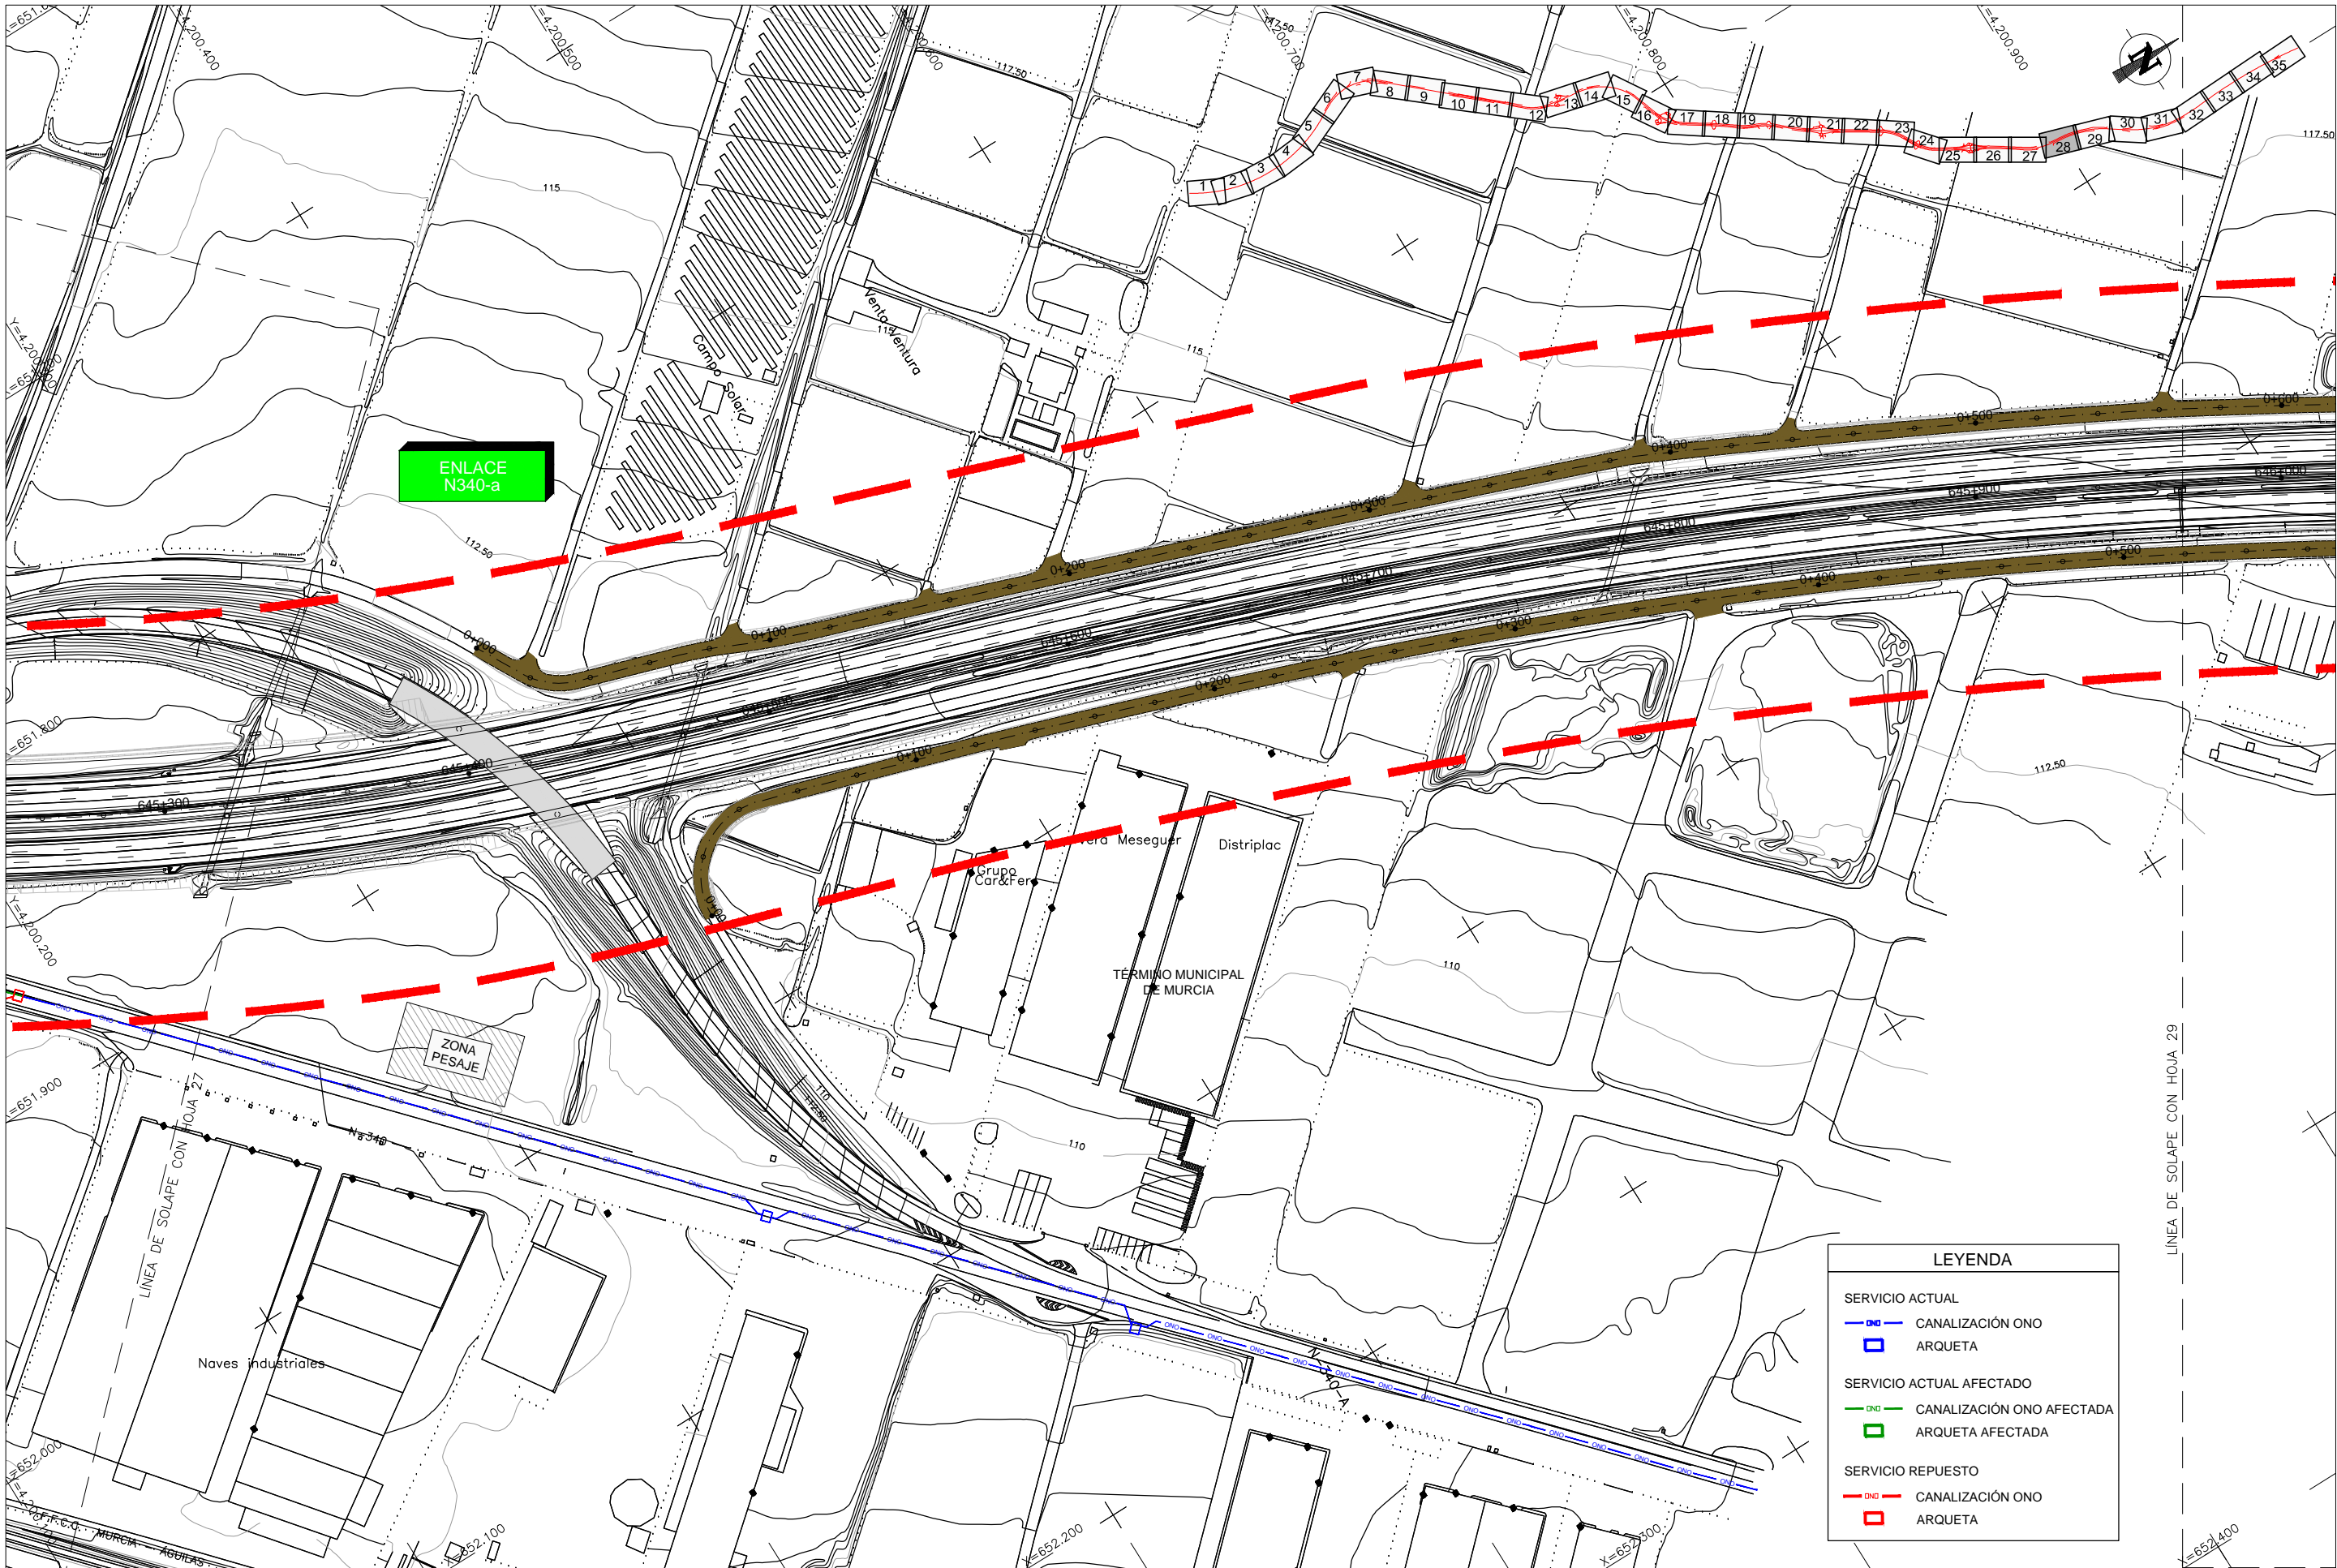

ENLACE ALHAMA SUR

TÉRMINO MUNICIPAL DE ALHAMA DE MURCIA

LEYENDA	
SERVICIO ACTUAL	
	CANALIZACIÓN ONO
	ARQUETA
SERVICIO ACTUAL AFECTADO	
	CANALIZACIÓN ONO AFECTADA
	ARQUETA AFECTADA
SERVICIO REPUESTO	
	CANALIZACIÓN ONO
	ARQUETA

CA3741-F4-PL-120201-CA-Planta_ONO-Ed2.dwg

LEYENDA	
SERVICIO ACTUAL	
	CANALIZACIÓN ONO
	ARQUETA
SERVICIO ACTUAL AFECTADO	
	CANALIZACIÓN ONO AFECTADA
	ARQUETA AFECTADA
SERVICIO REPUESTO	
	CANALIZACIÓN ONO
	ARQUETA

CA3741-F4-PL-120201-CA-Planta_ONO-Ed2.dwg

ENLACE
N340-a

ZONA
PESAJE

LEYENDA	
SERVICIO ACTUAL	
	CANALIZACIÓN ONO
	ARQUETA
SERVICIO ACTUAL AFECTADO	
	CANALIZACIÓN ONO AFECTADA
	ARQUETA AFECTADA
SERVICIO REPUESTO	
	CANALIZACIÓN ONO
	ARQUETA