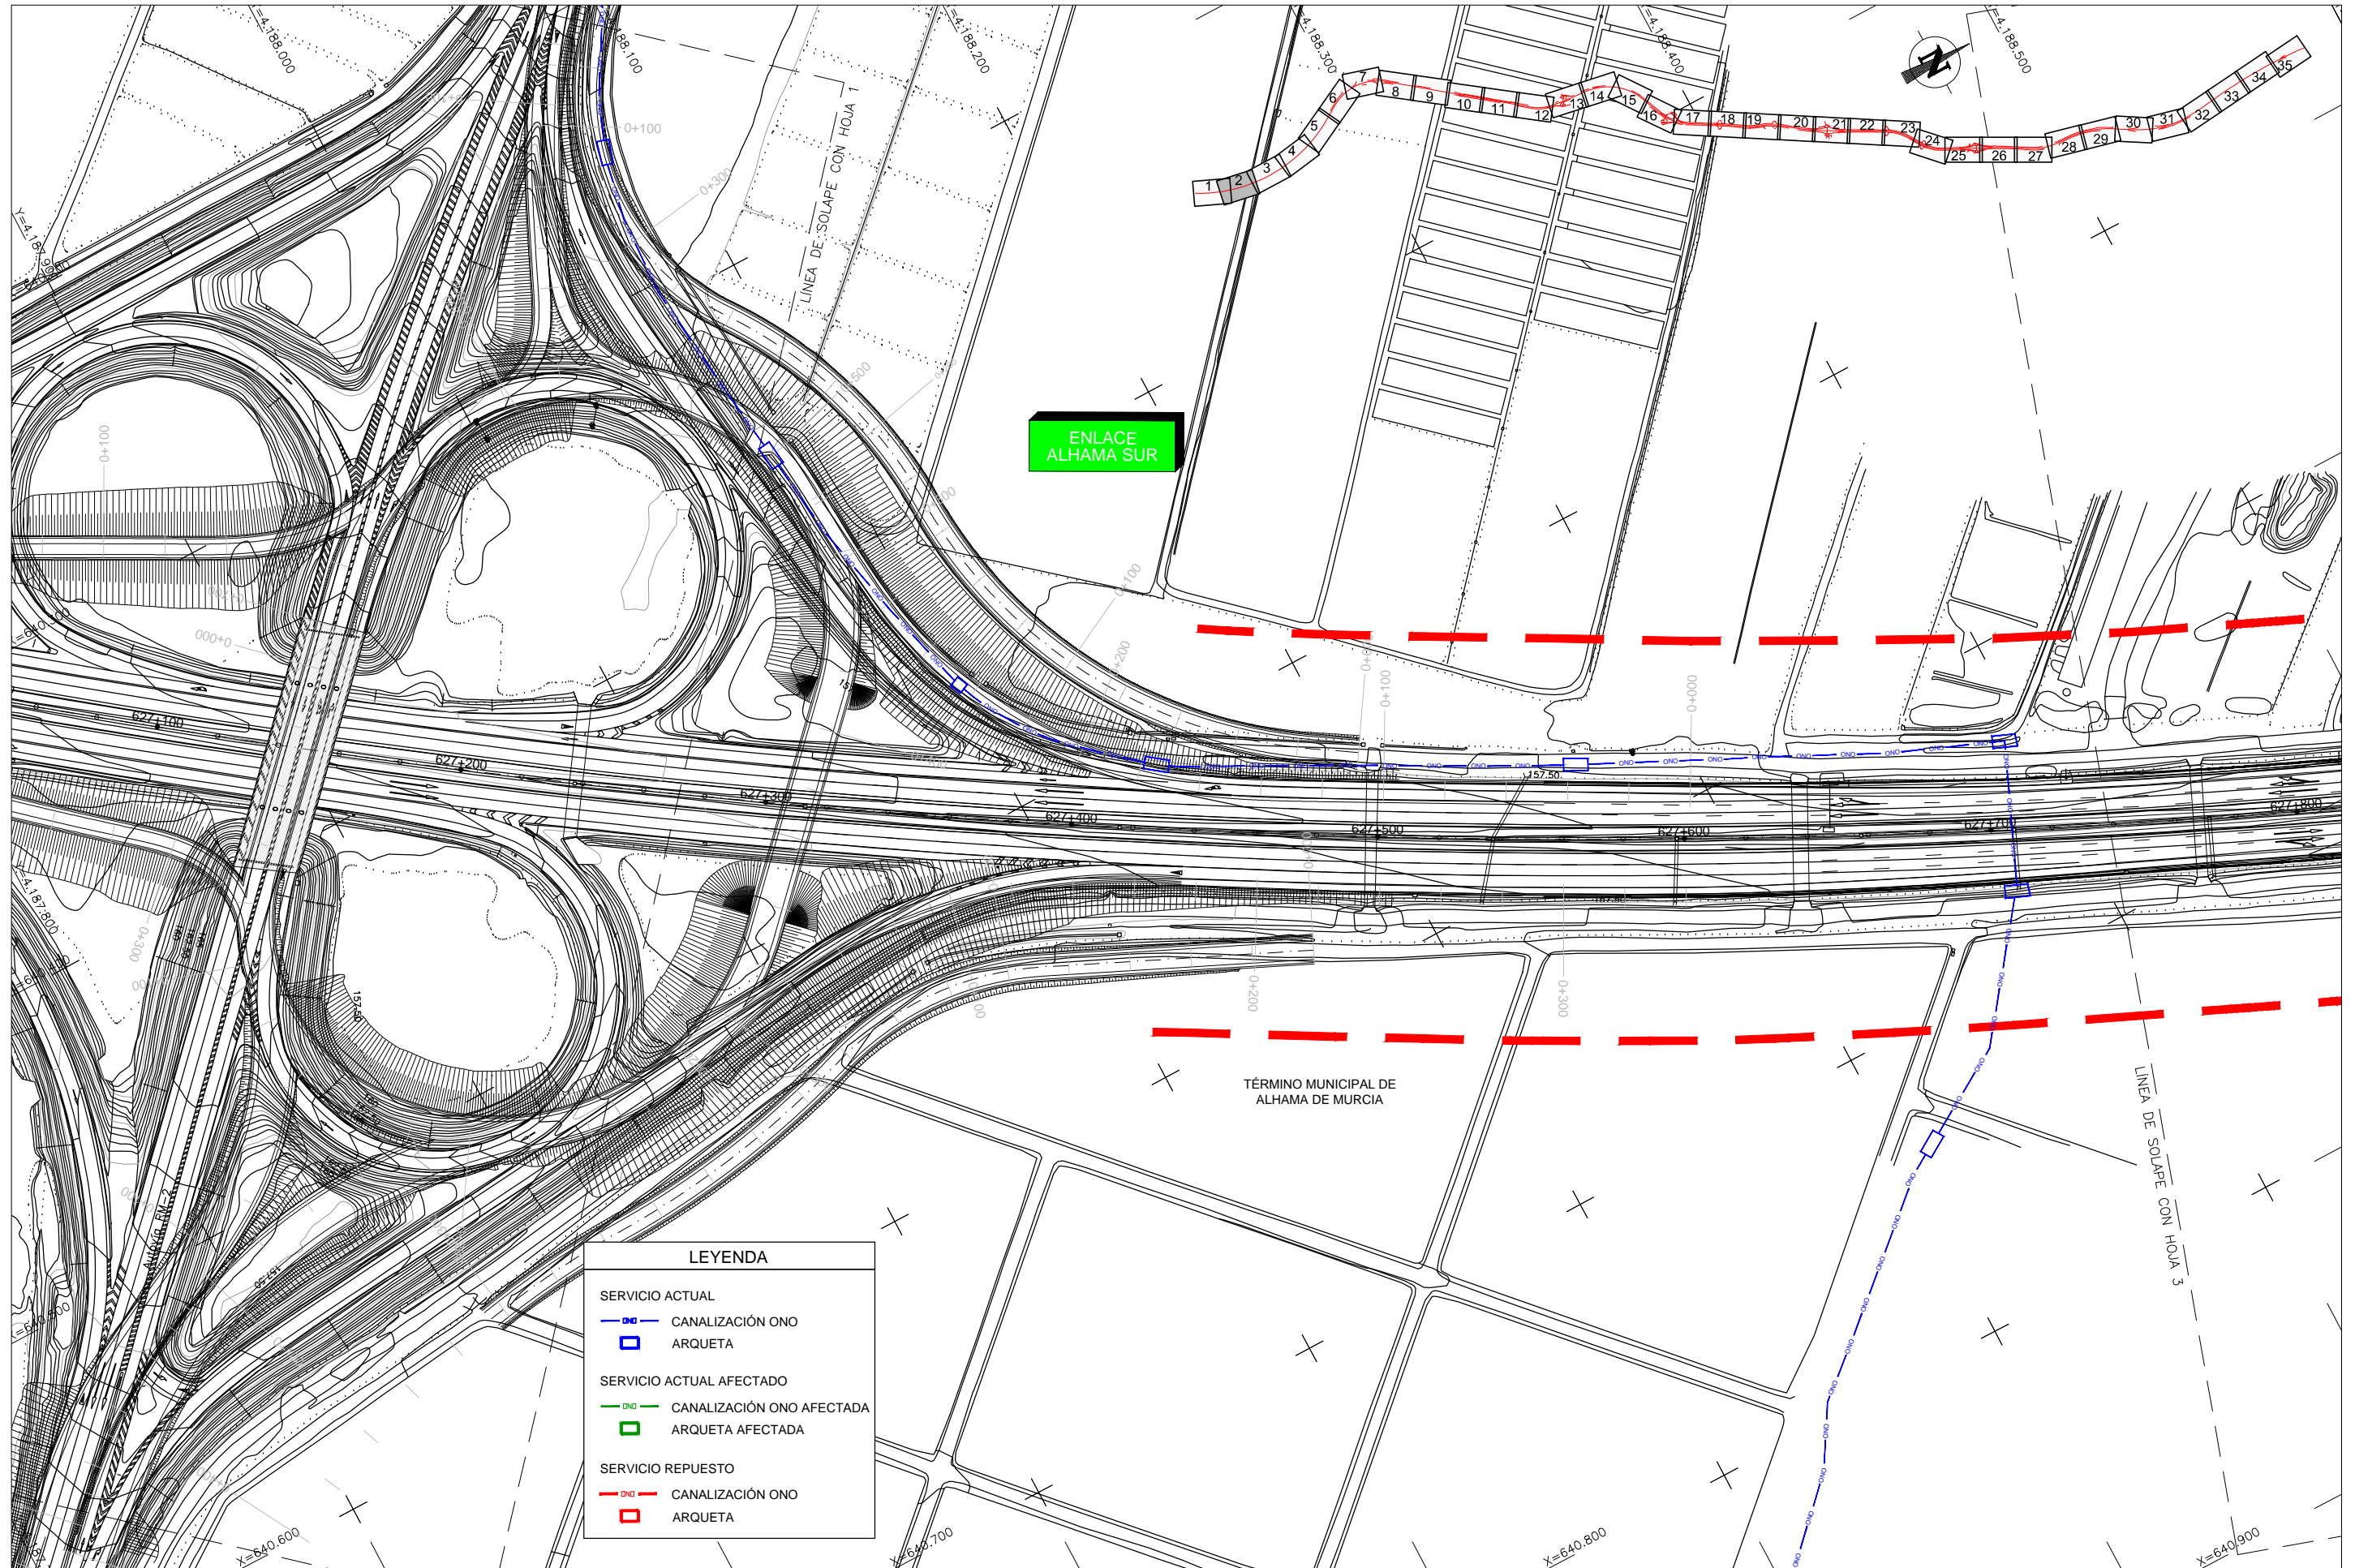

LEYENDA	
SERVICIO ACTUAL	
	CANALIZACIÓN ONO
	ARQUETA
SERVICIO ACTUAL AFECTADO	
	CANALIZACIÓN ONO AFECTADA
	ARQUETA AFECTADA
SERVICIO REPUESTO	
	CANALIZACIÓN ONO
	ARQUETA

CA3741-F4-PL-120201-CA-Planta_ONO-Ed2.dwg

ENLACE ALHAMA SUR

TÉRMINO MUNICIPAL DE ALHAMA DE MURCIA

LEYENDA	
SERVICIO ACTUAL	
	CANALIZACIÓN ONO
	ARQUETA
SERVICIO ACTUAL AFECTADO	
	CANALIZACIÓN ONO AFECTADA
	ARQUETA AFECTADA
SERVICIO REPUESTO	
	CANALIZACIÓN ONO
	ARQUETA