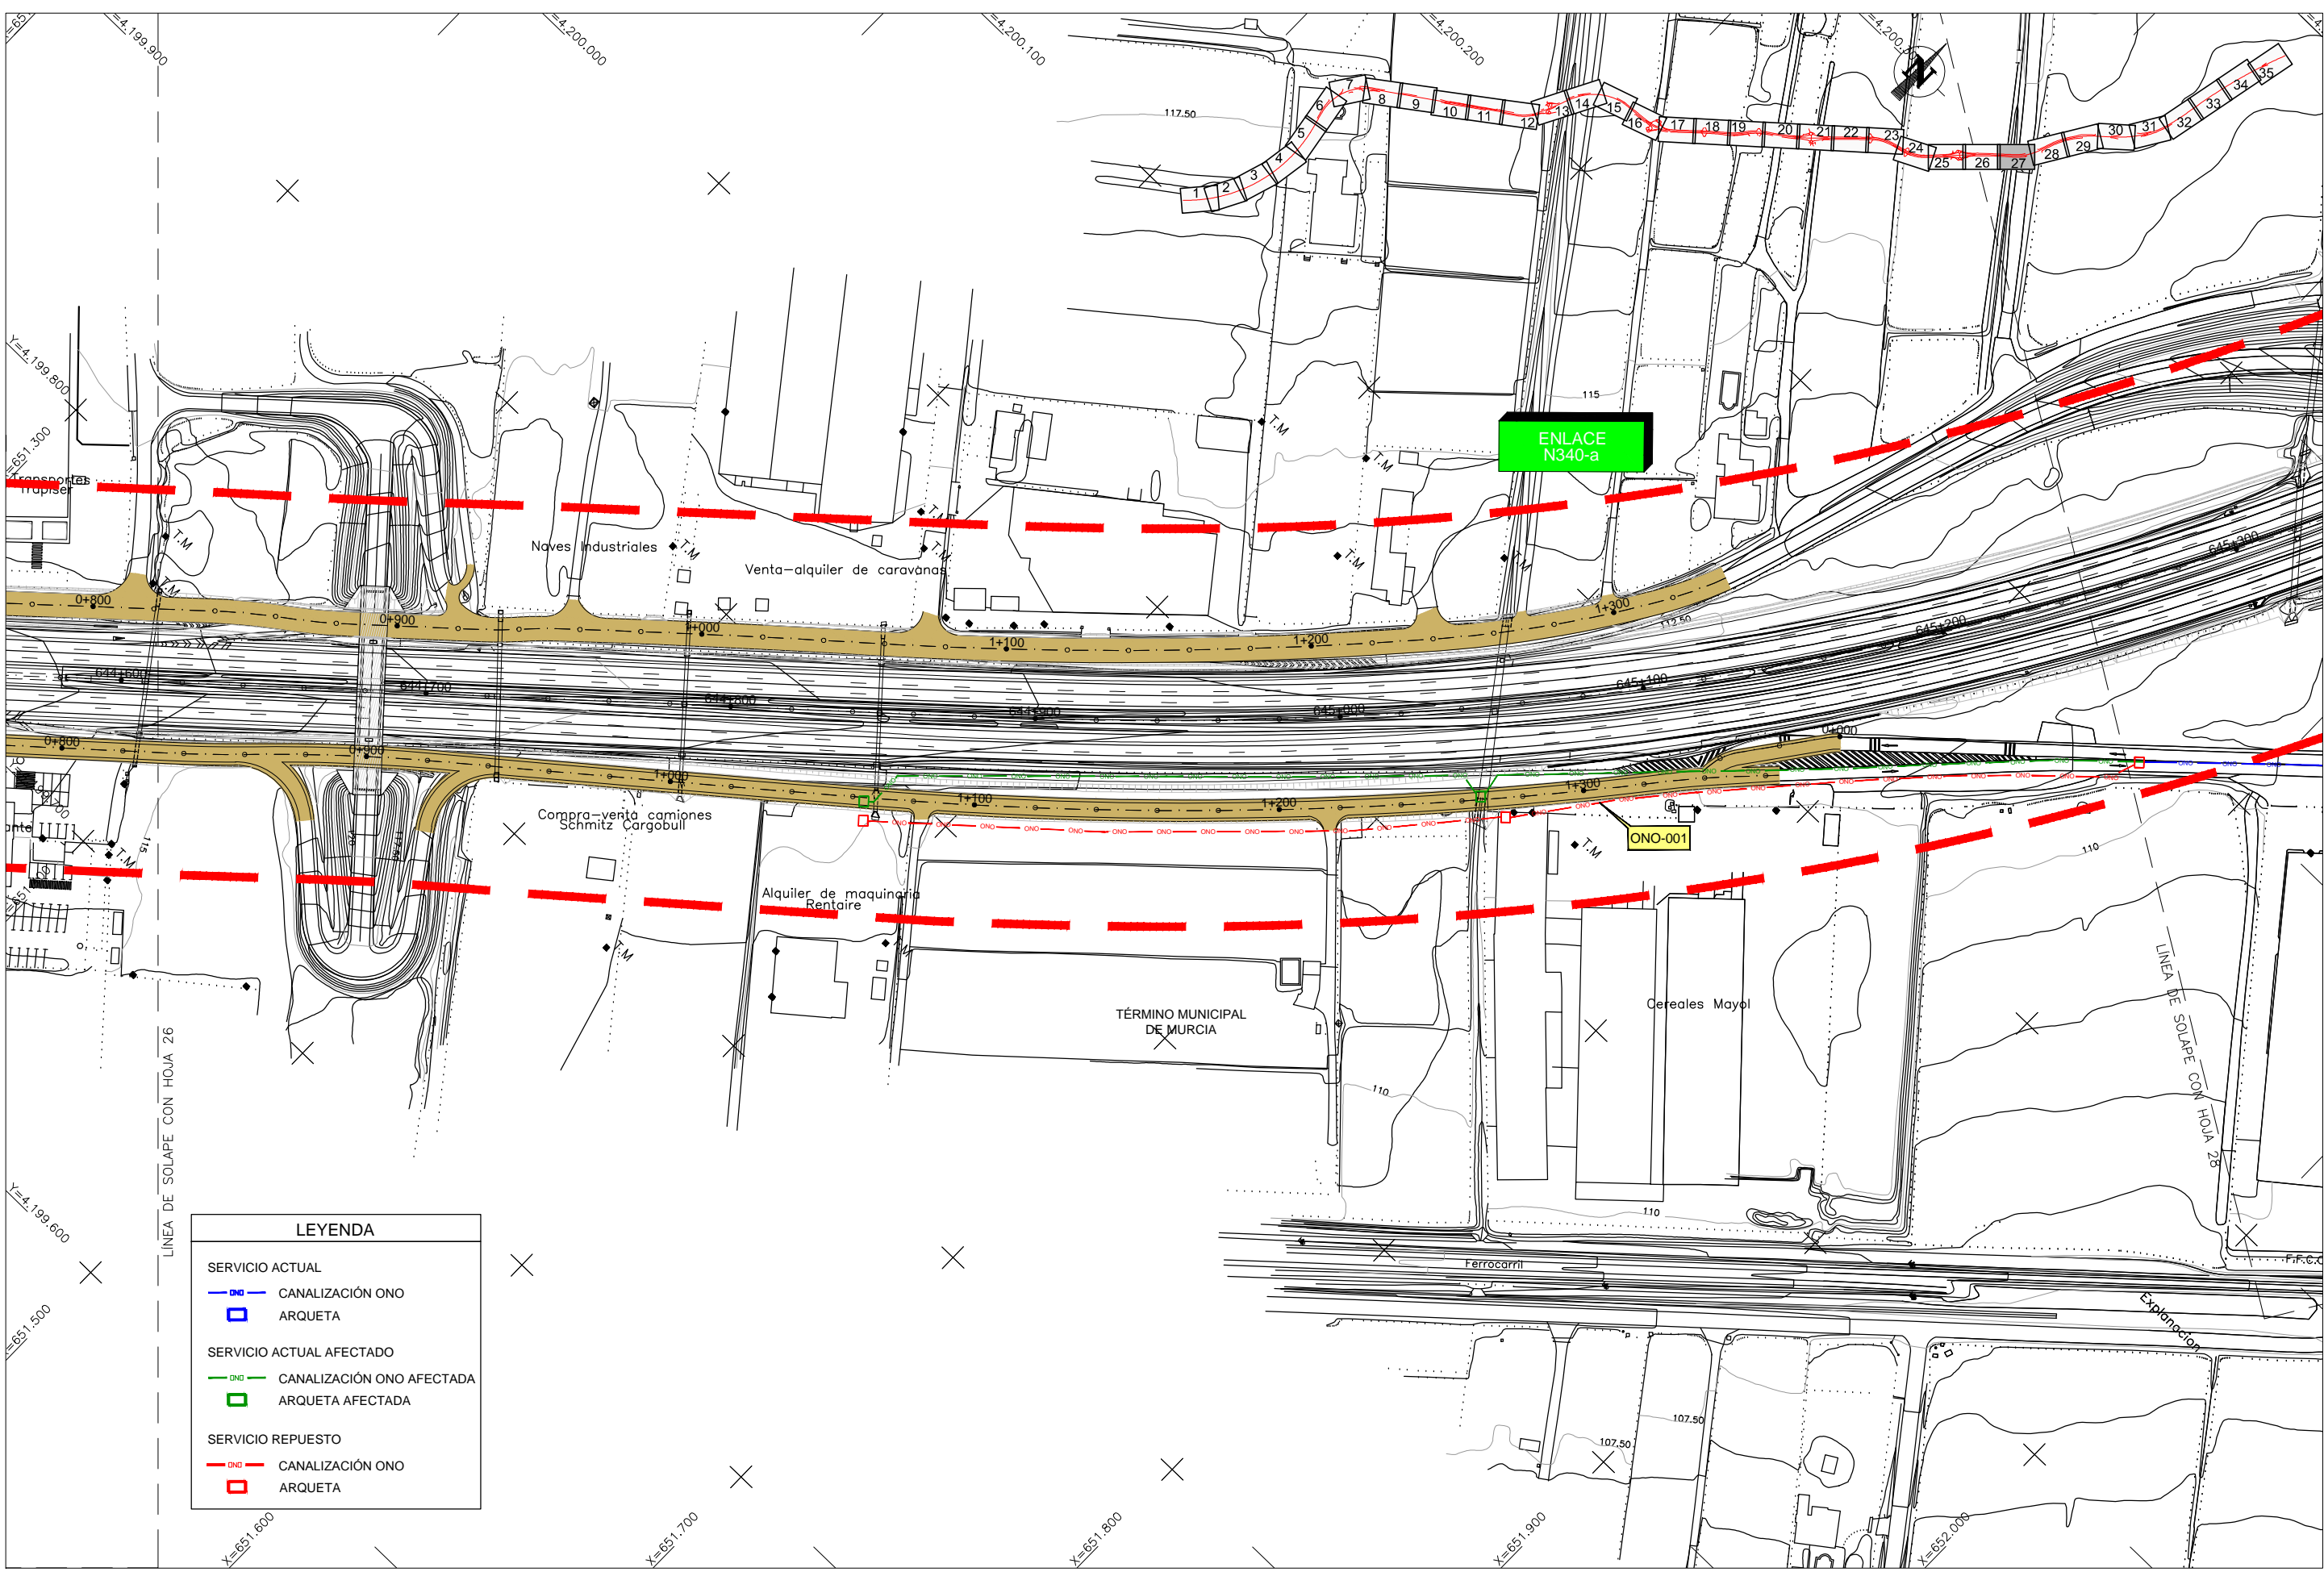

LEYENDA	
SERVICIO ACTUAL	
	CANALIZACIÓN ONO
	ARQUETA
SERVICIO ACTUAL AFECTADO	
	CANALIZACIÓN ONO AFECTADA
	ARQUETA AFECTADA
SERVICIO REPUESTO	
	CANALIZACIÓN ONO
	ARQUETA

CA3741-F4-PL-120201-CA-Planta_ONO-Ed2.dwg

ENLACE ALHAMA SUR

TÉRMINO MUNICIPAL DE ALHAMA DE MURCIA

LEYENDA	
SERVICIO ACTUAL	
	CANALIZACIÓN ONO
	ARQUETA
SERVICIO ACTUAL AFECTADO	
	CANALIZACIÓN ONO AFECTADA
	ARQUETA AFECTADA
SERVICIO REPUESTO	
	CANALIZACIÓN ONO
	ARQUETA

CA3741-F4-PL-120201-CA-Planta_ONO-Ed2.dwg

LEYENDA	
SERVICIO ACTUAL	
	CANALIZACIÓN ONO
	ARQUETA
SERVICIO ACTUAL AFECTADO	
	CANALIZACIÓN ONO AFECTADA
	ARQUETA AFECTADA
SERVICIO REPUESTO	
	CANALIZACIÓN ONO
	ARQUETA