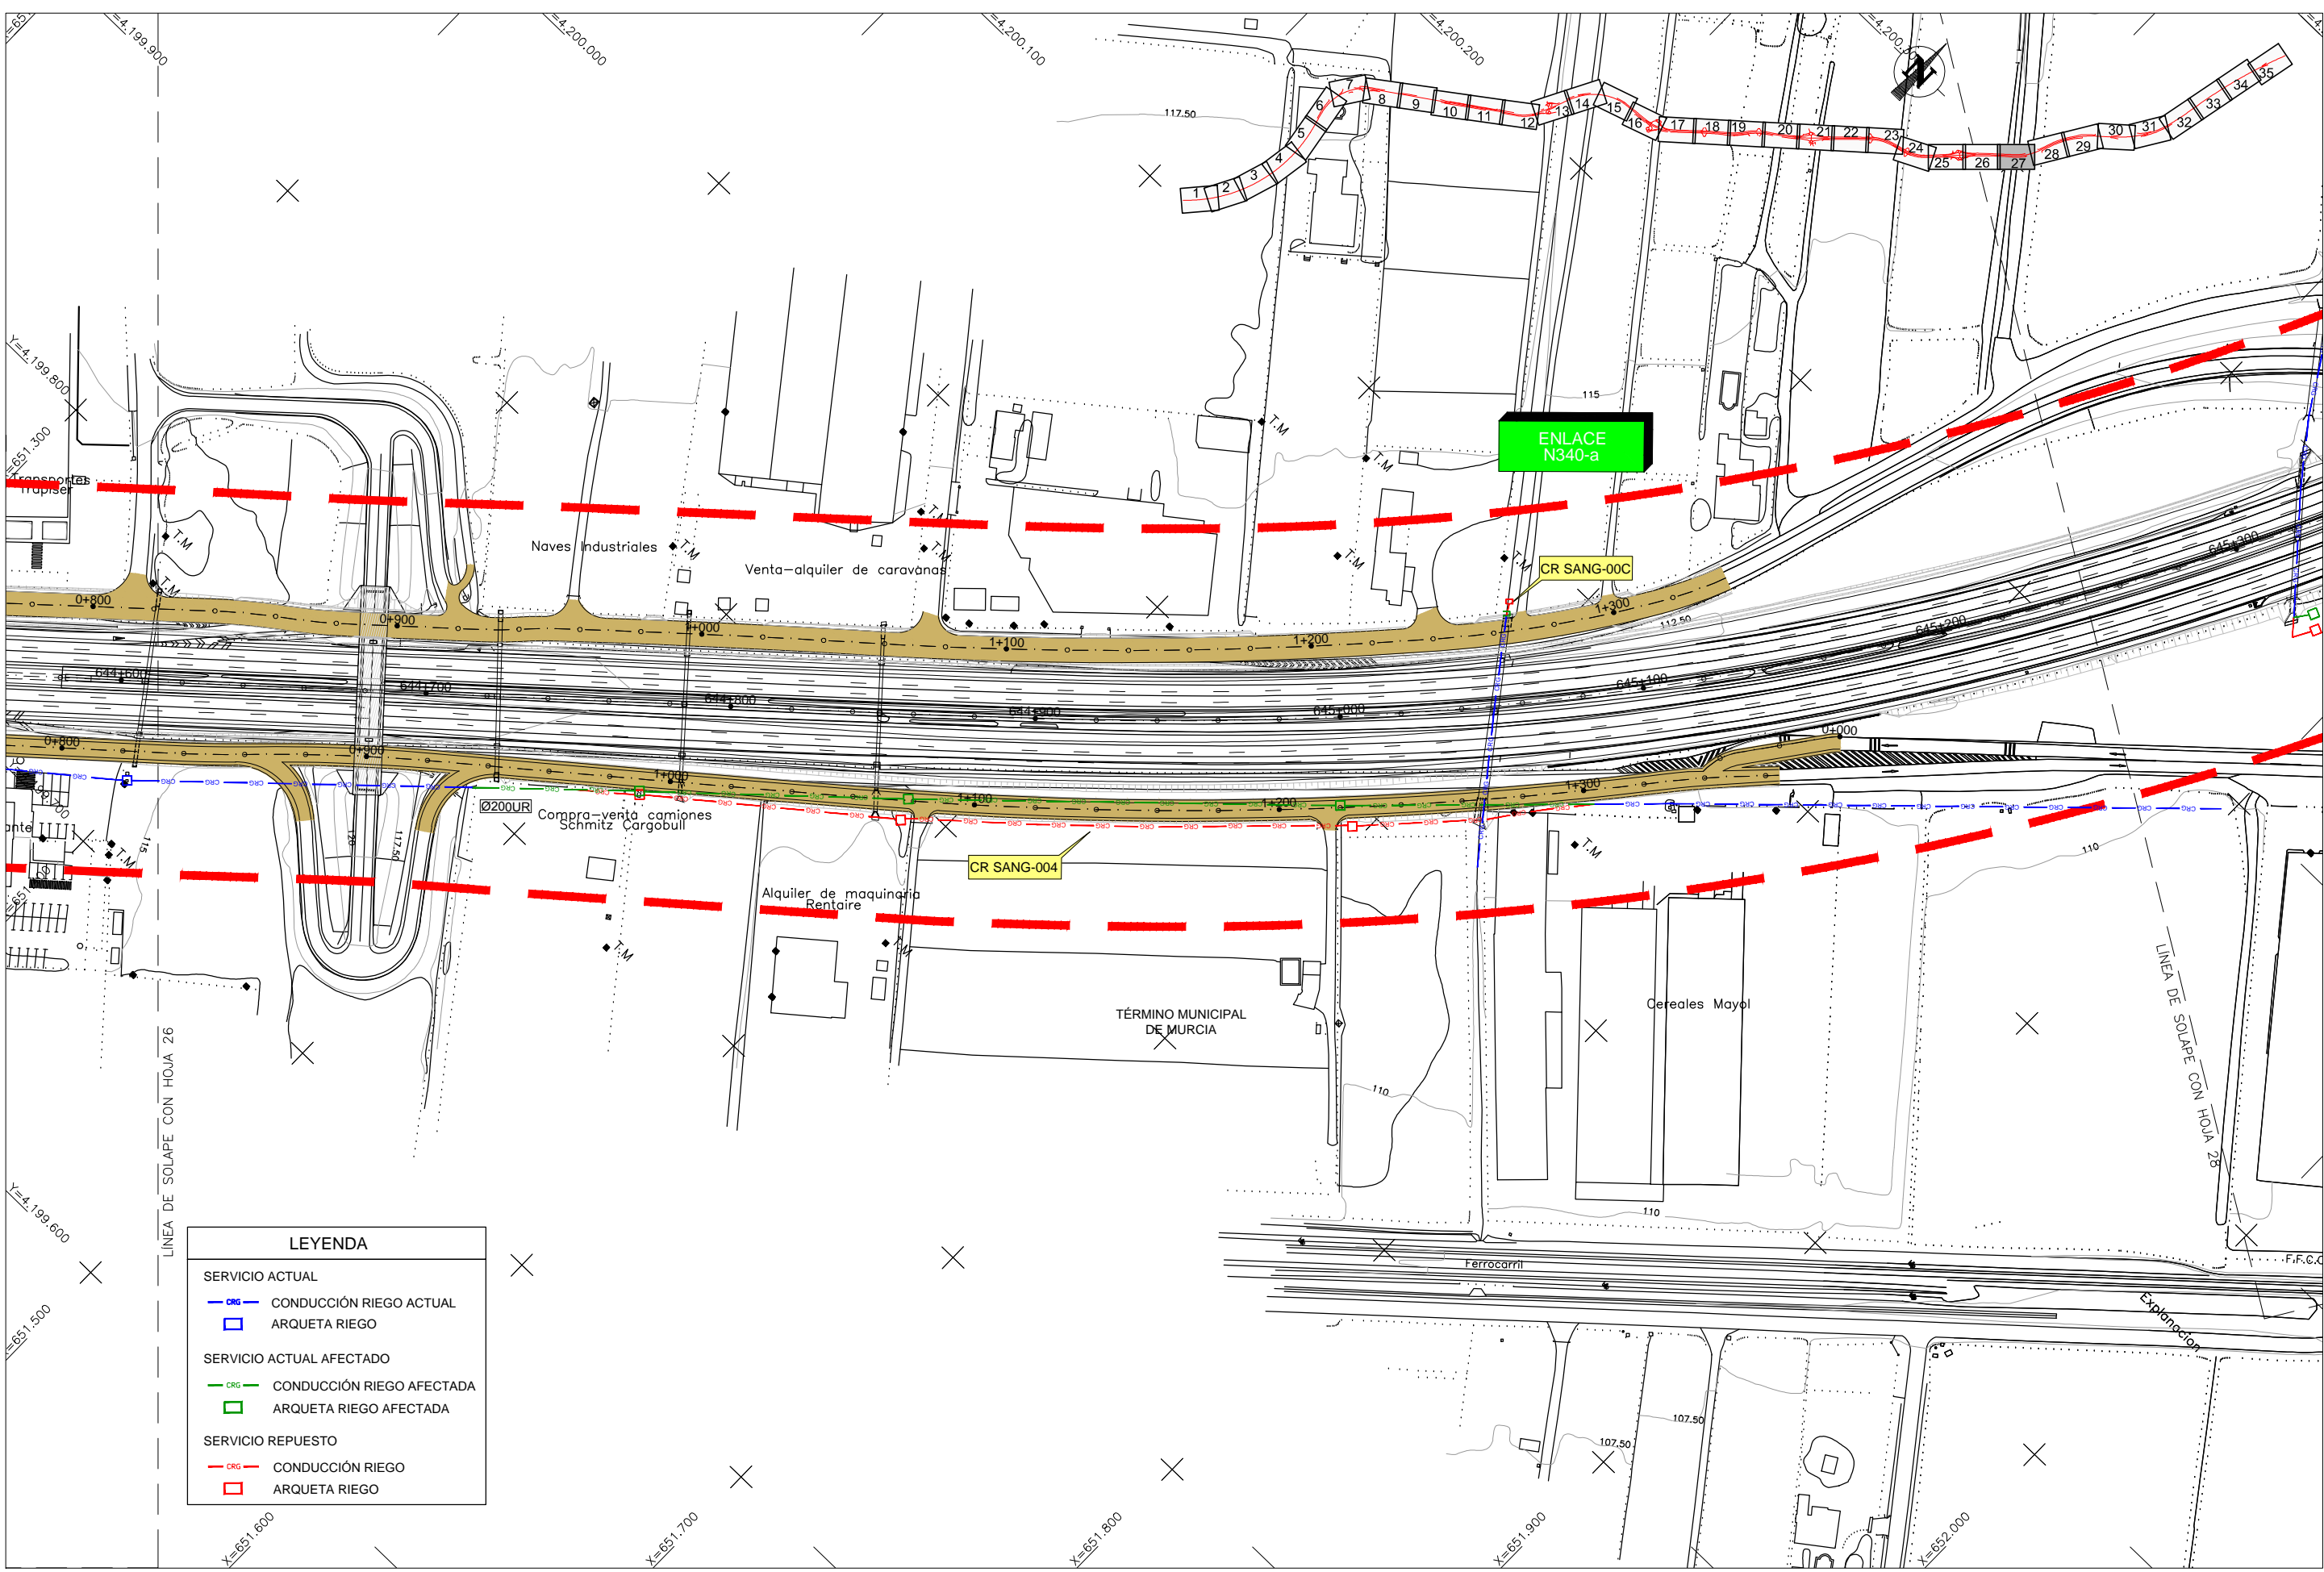

LEYENDA

SERVICIO ACTUAL	
	CONDUCCIÓN RIEGO ACTUAL
	ARQUETA RIEGO
SERVICIO ACTUAL AFECTADO	
	CONDUCCIÓN RIEGO AFECTADA
	ARQUETA RIEGO AFECTADA
SERVICIO REPUESTO	
	CONDUCCIÓN RIEGO
	ARQUETA RIEGO

ENLACE RM C-19

CA3741-F4-PL-120601-CA-Planta_CR_Sangonera-Ed2.dwg

LEYENDA	
SERVICIO ACTUAL	
	CONDUCCIÓN RIEGO ACTUAL
	ARQUETA RIEGO
SERVICIO ACTUAL AFECTADO	
	CONDUCCIÓN RIEGO AFECTADA
	ARQUETA RIEGO AFECTADA
SERVICIO REPUESTO	
	CONDUCCIÓN RIEGO
	ARQUETA RIEGO