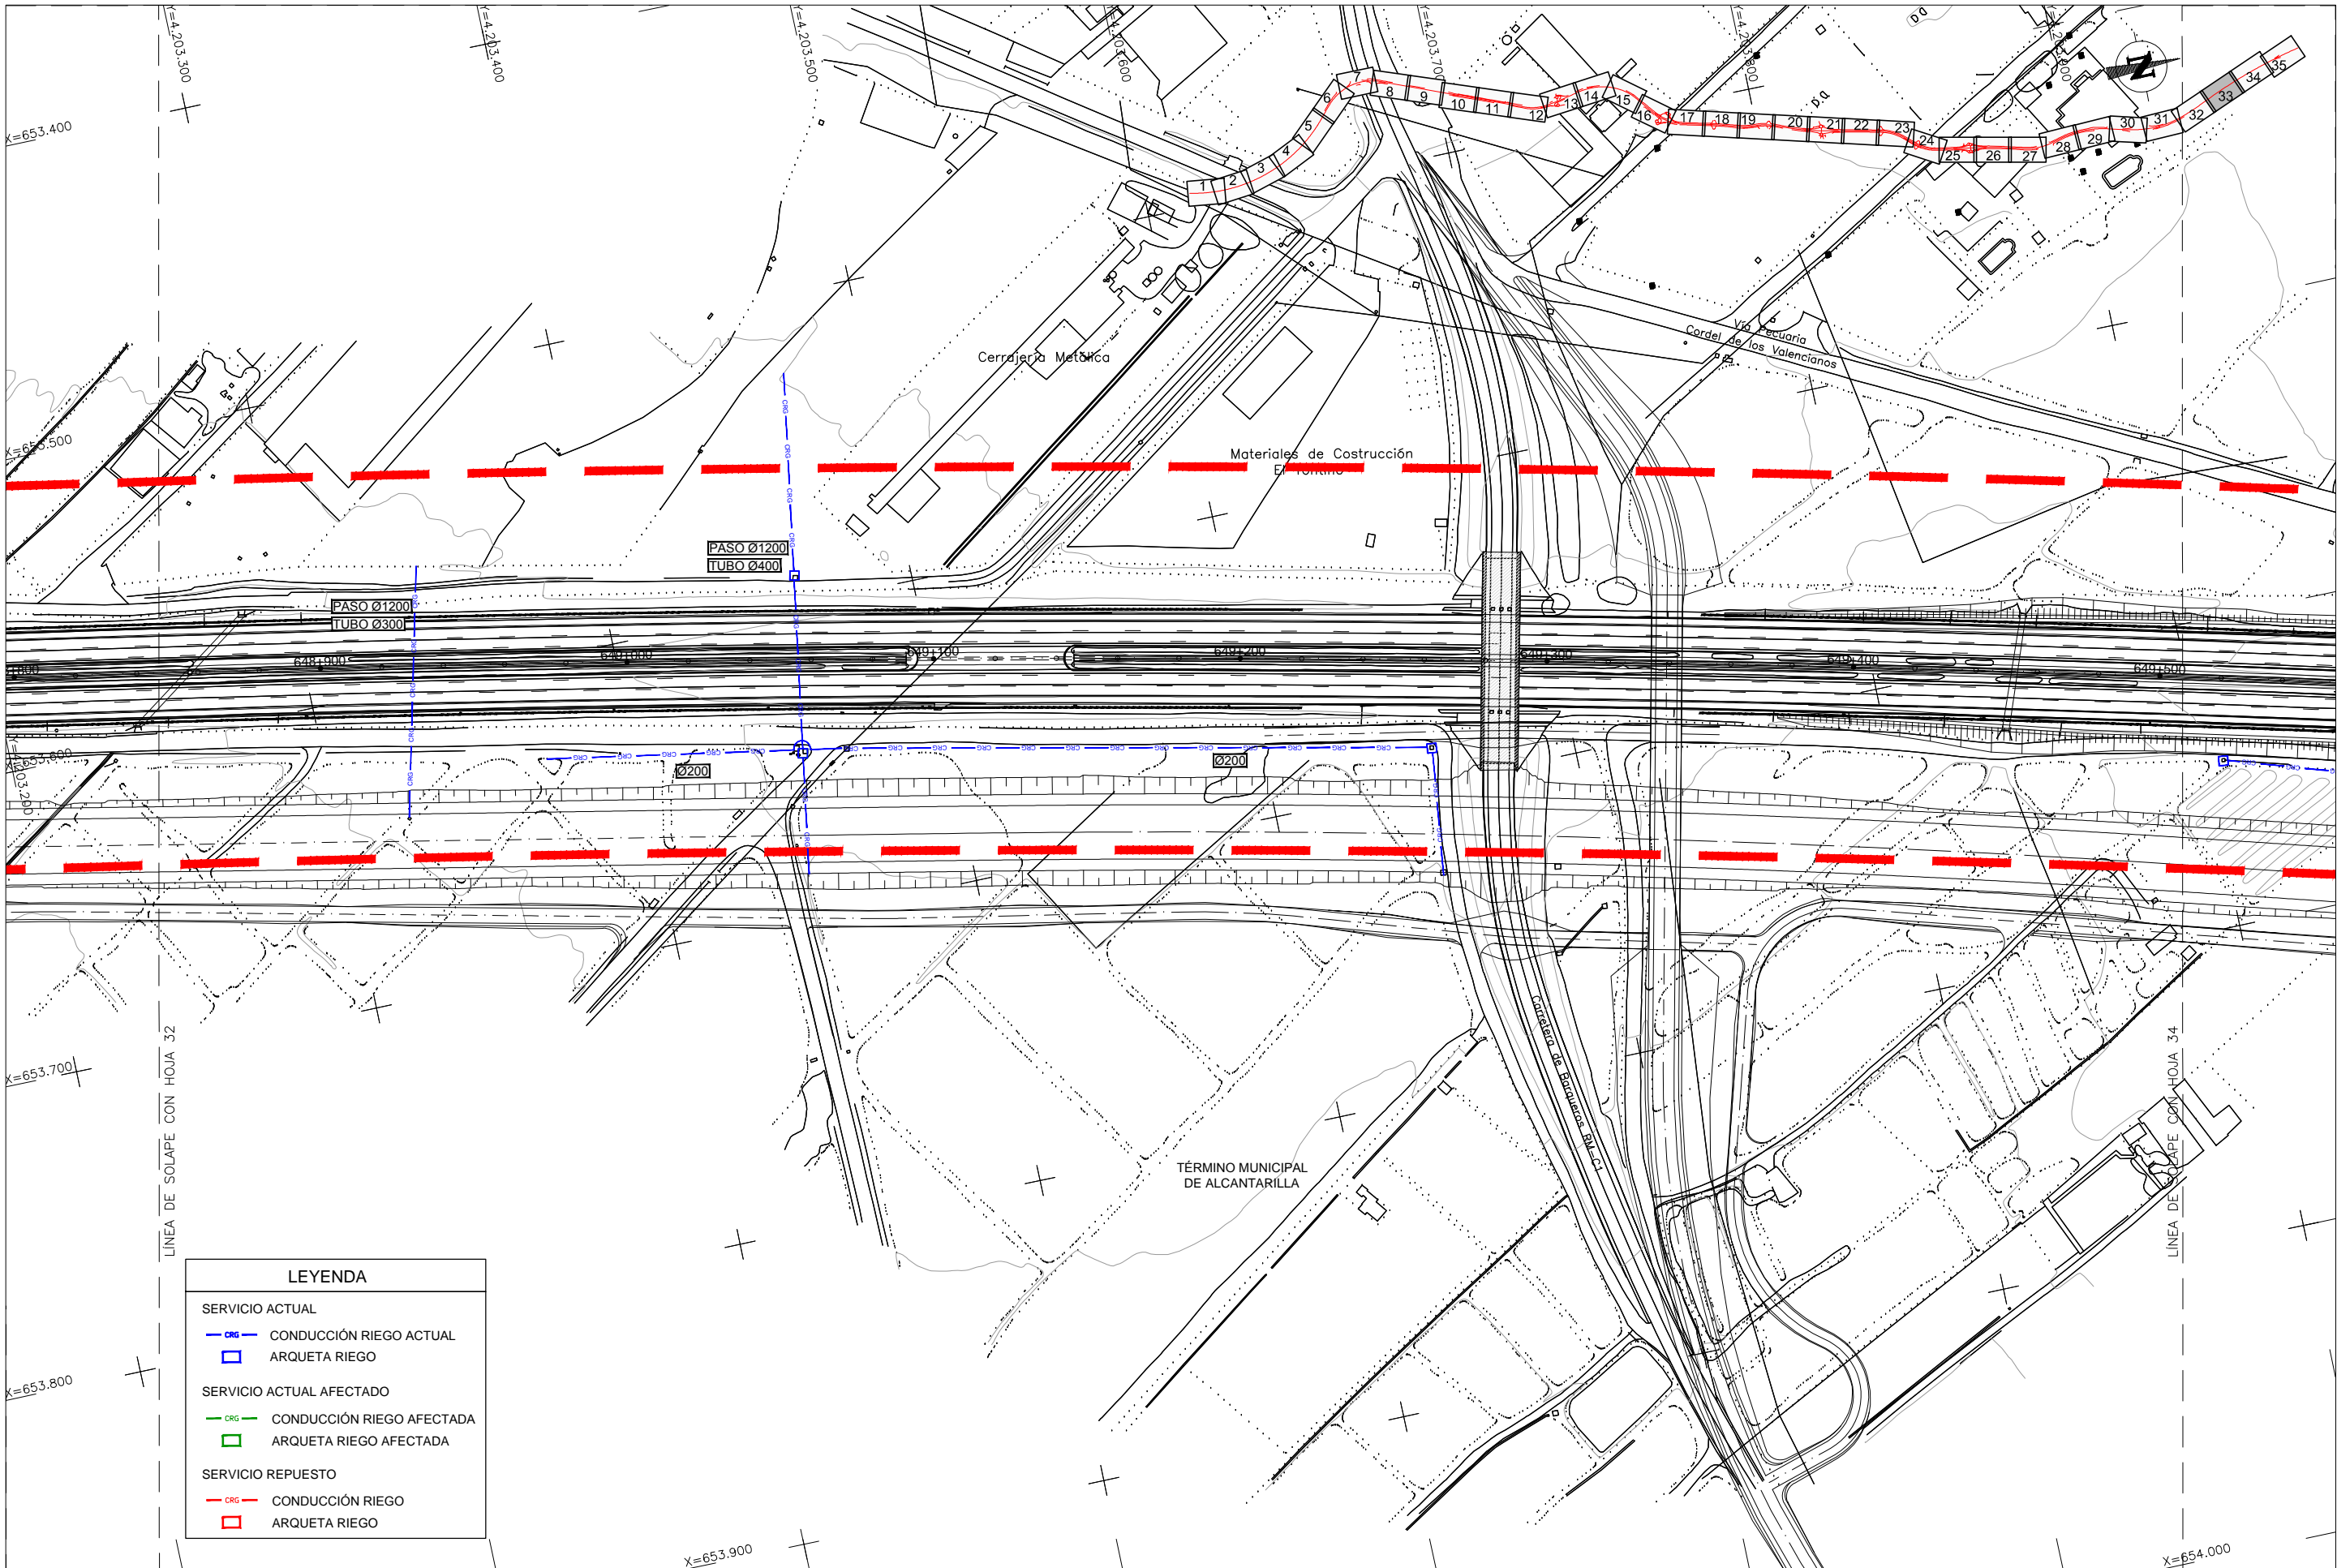

LEYENDA	
SERVICIO ACTUAL	
	CONDUCCIÓN RIEGO ACTUAL
	ARQUETA RIEGO
SERVICIO ACTUAL AFECTADO	
	CONDUCCIÓN RIEGO AFECTADA
	ARQUETA RIEGO AFECTADA
SERVICIO REPUESTO	
	CONDUCCIÓN RIEGO
	ARQUETA RIEGO

CA3741-F4-PL-120601-CA-Planta_CR_Sangonera-Ed2.dwg