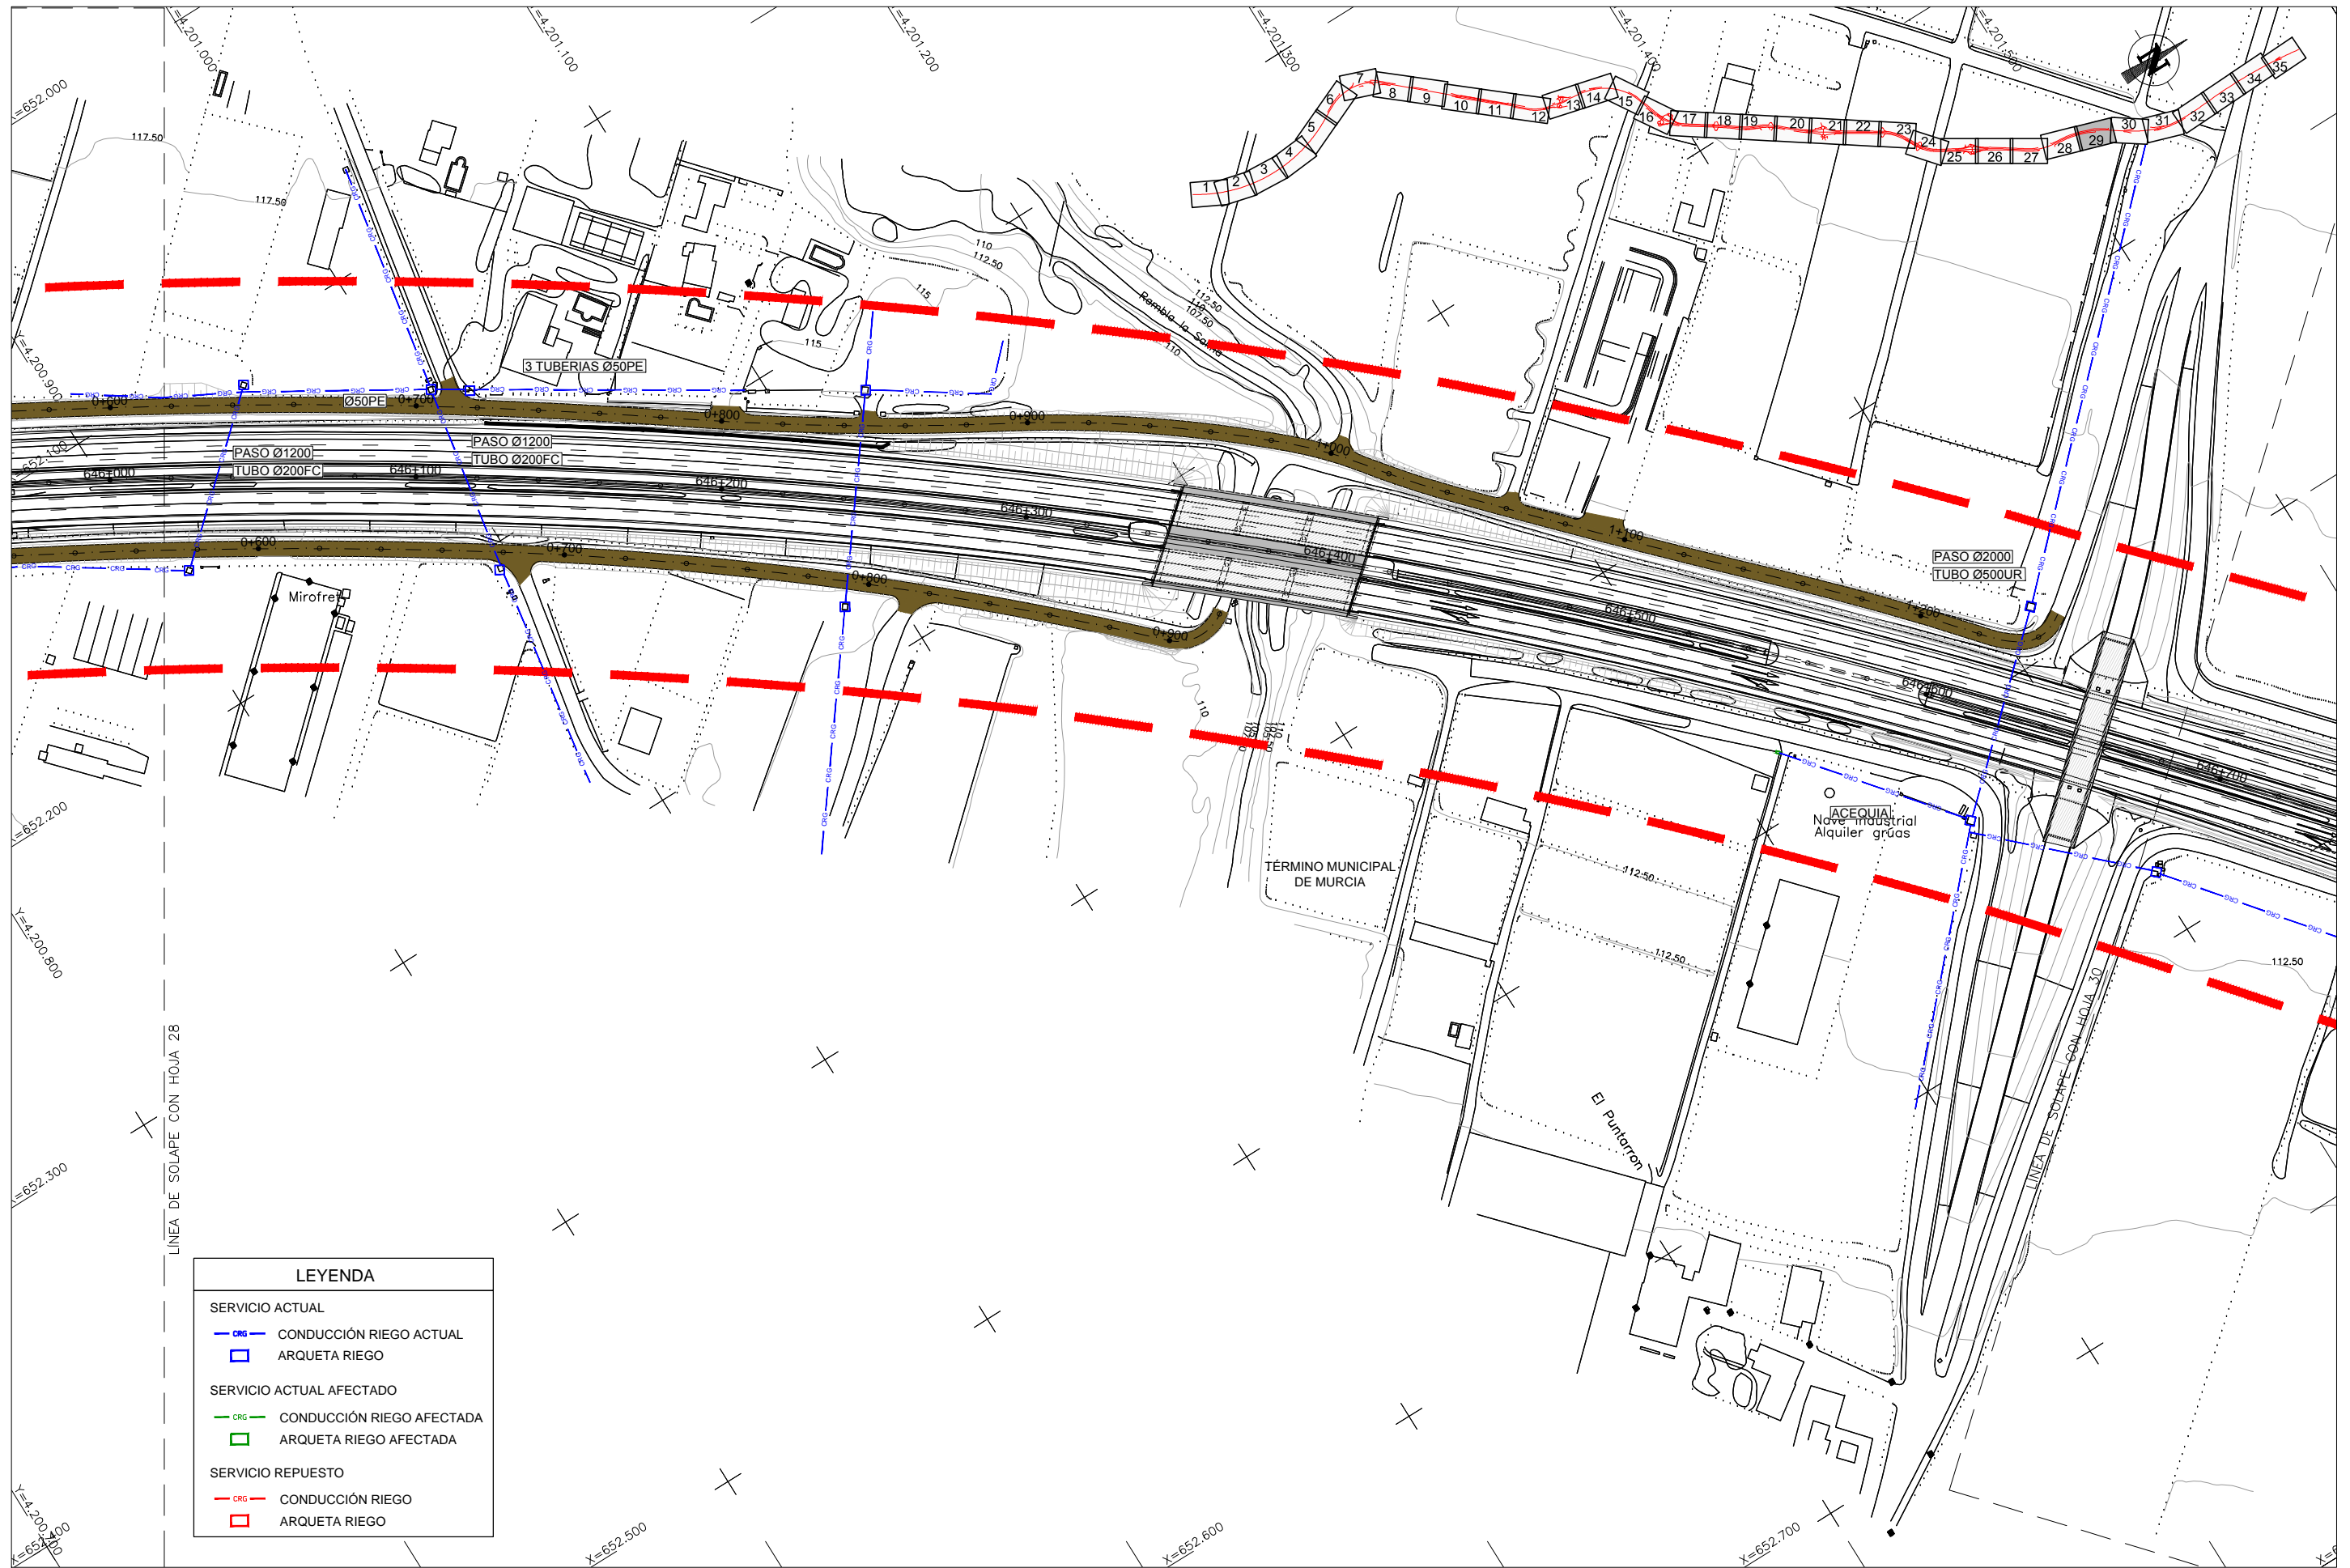

LEYENDA	
SERVICIO ACTUAL	
	CONDUCCIÓN RIEGO ACTUAL
	ARQUETA RIEGO
SERVICIO ACTUAL AFECTADO	
	CONDUCCIÓN RIEGO AFECTADA
	ARQUETA RIEGO AFECTADA
SERVICIO REPUESTO	
	CONDUCCIÓN RIEGO
	ARQUETA RIEGO

CA3741-F4-PL-120601-CA-Planta_CR_Sangonera-Ed2.dwg