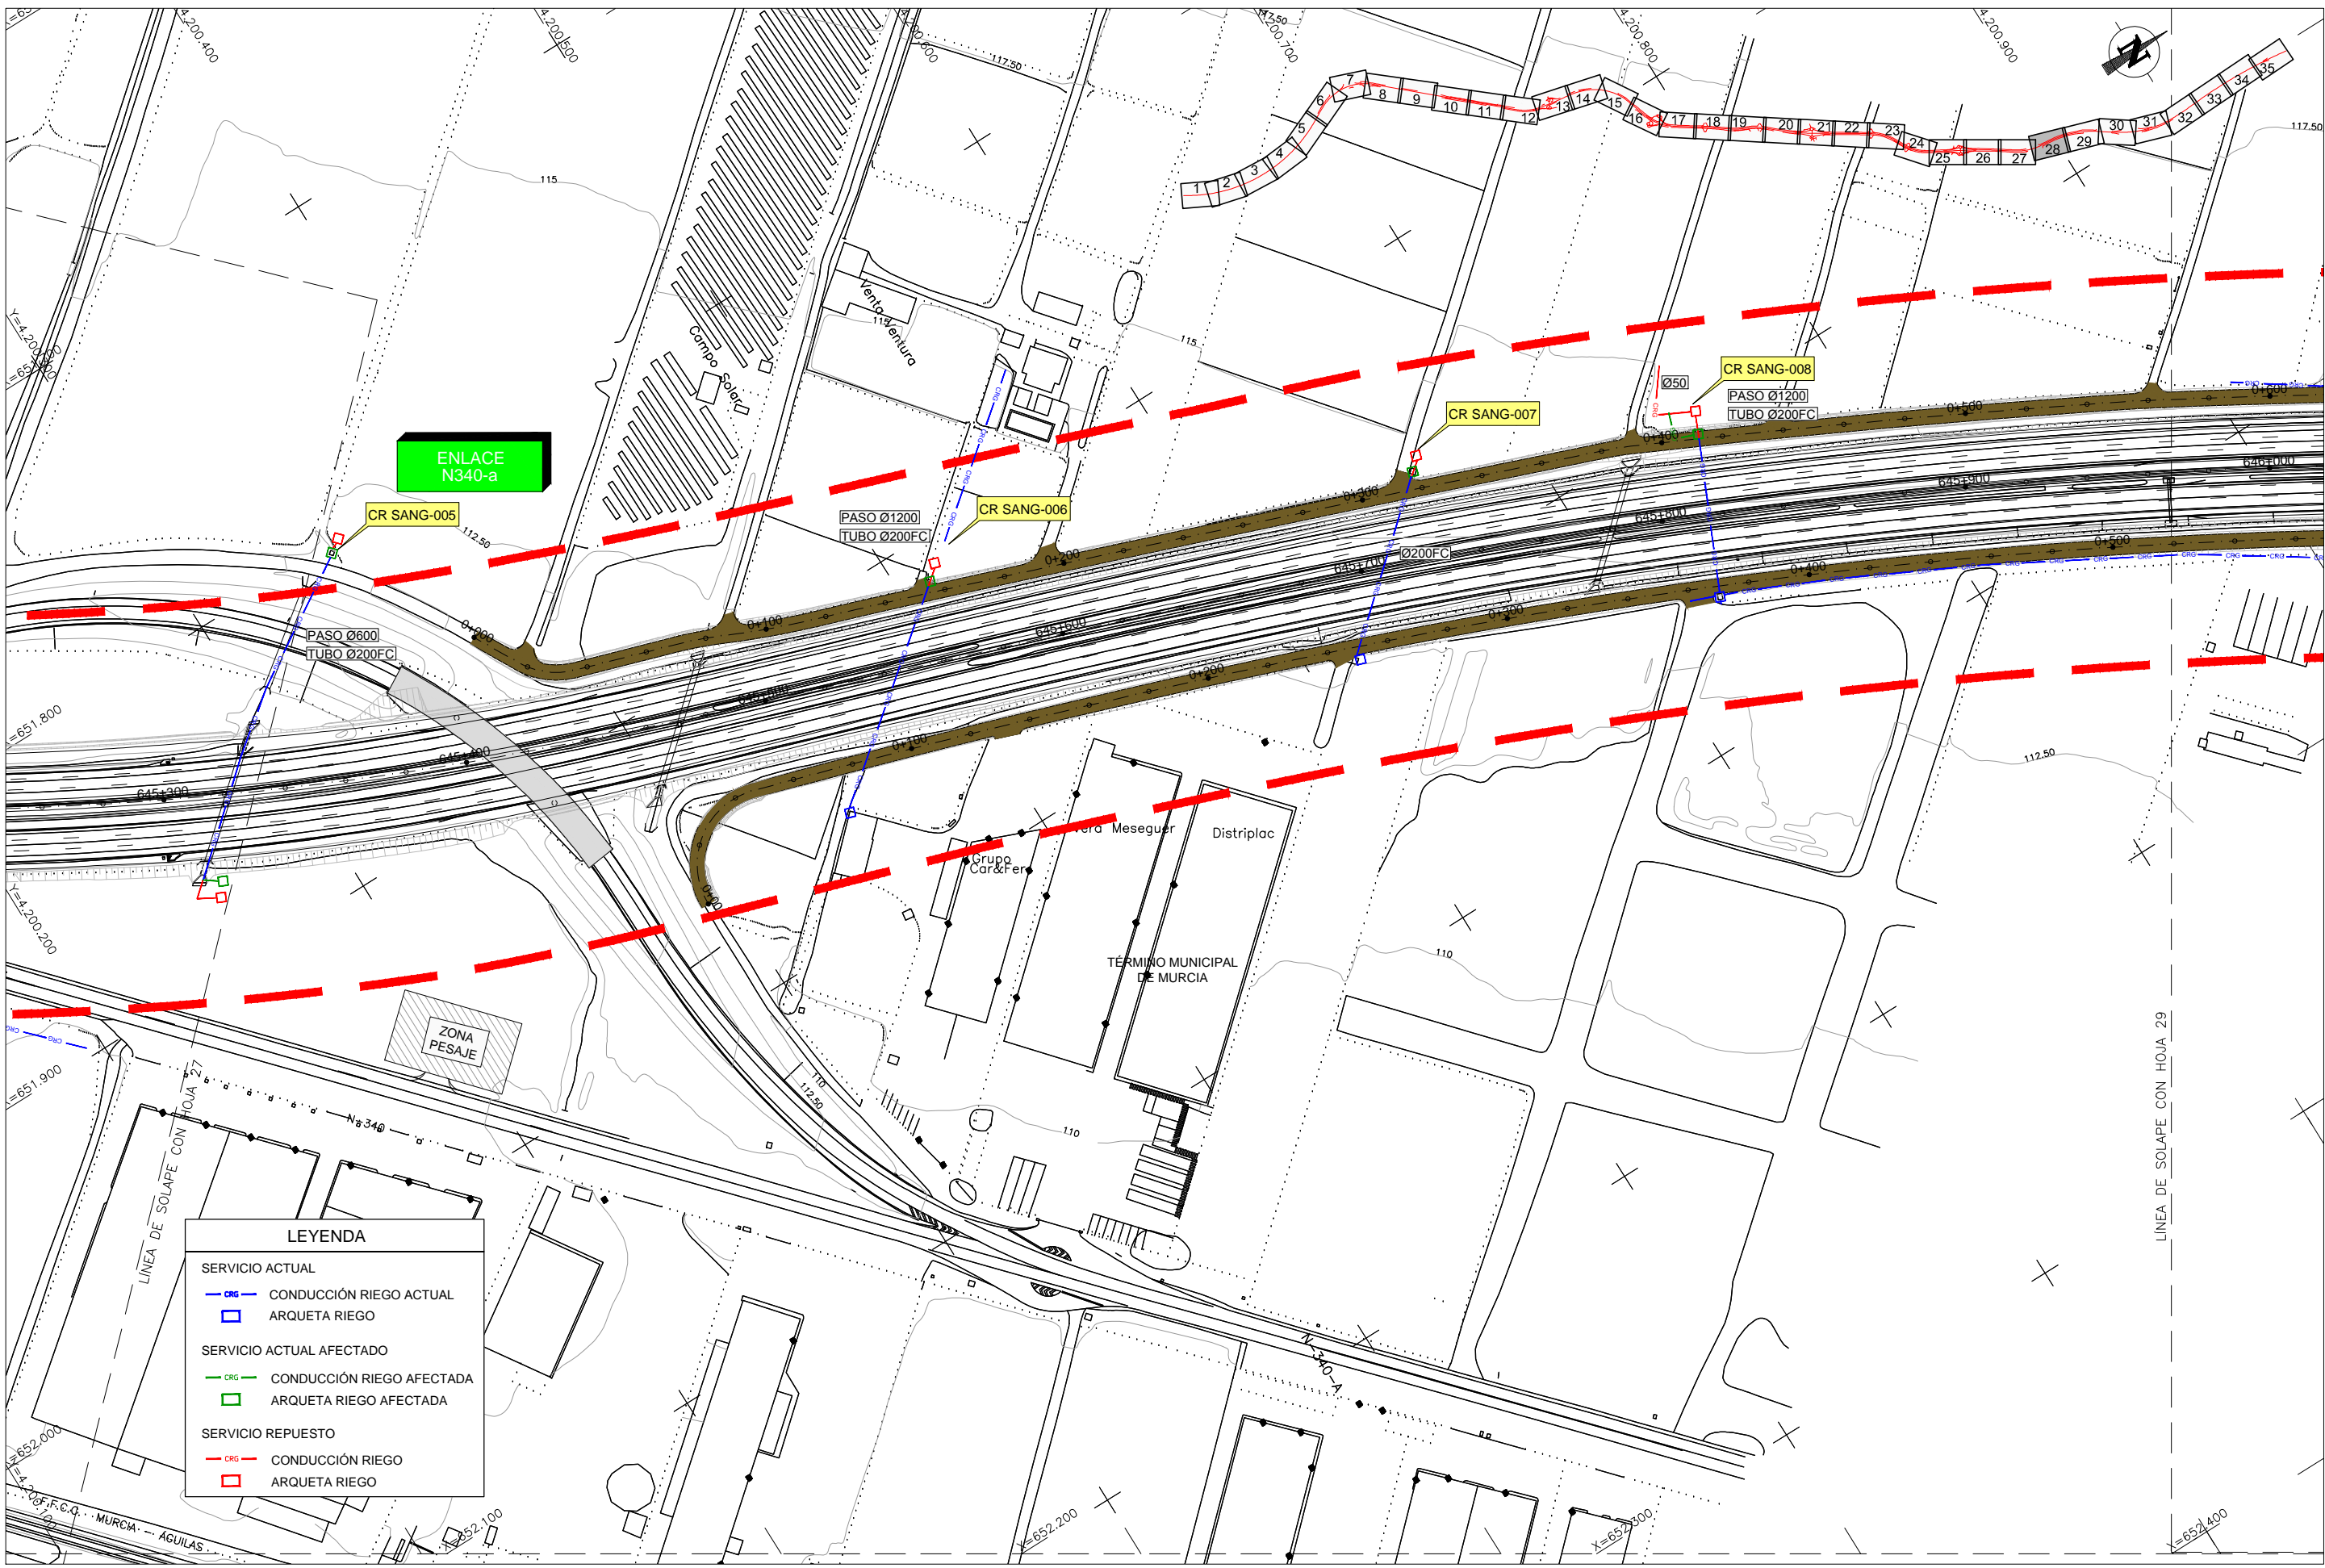

LEYENDA

SERVICIO ACTUAL	
	CONDUCCIÓN RIEGO ACTUAL
	ARQUETA RIEGO
SERVICIO ACTUAL AFECTADO	
	CONDUCCIÓN RIEGO AFECTADA
	ARQUETA RIEGO AFECTADA
SERVICIO REPUESTO	
	CONDUCCIÓN RIEGO
	ARQUETA RIEGO

ENLACE RM C-19

CA3741-F4-PL-120601-CA-Planta_CR_Sangonera-Ed2.dwg

LEYENDA	
SERVICIO ACTUAL	
	CONDUCCIÓN RIEGO ACTUAL
	ARQUETA RIEGO
SERVICIO ACTUAL AFECTADO	
	CONDUCCIÓN RIEGO AFECTADA
	ARQUETA RIEGO AFECTADA
SERVICIO REPUESTO	
	CONDUCCIÓN RIEGO
	ARQUETA RIEGO