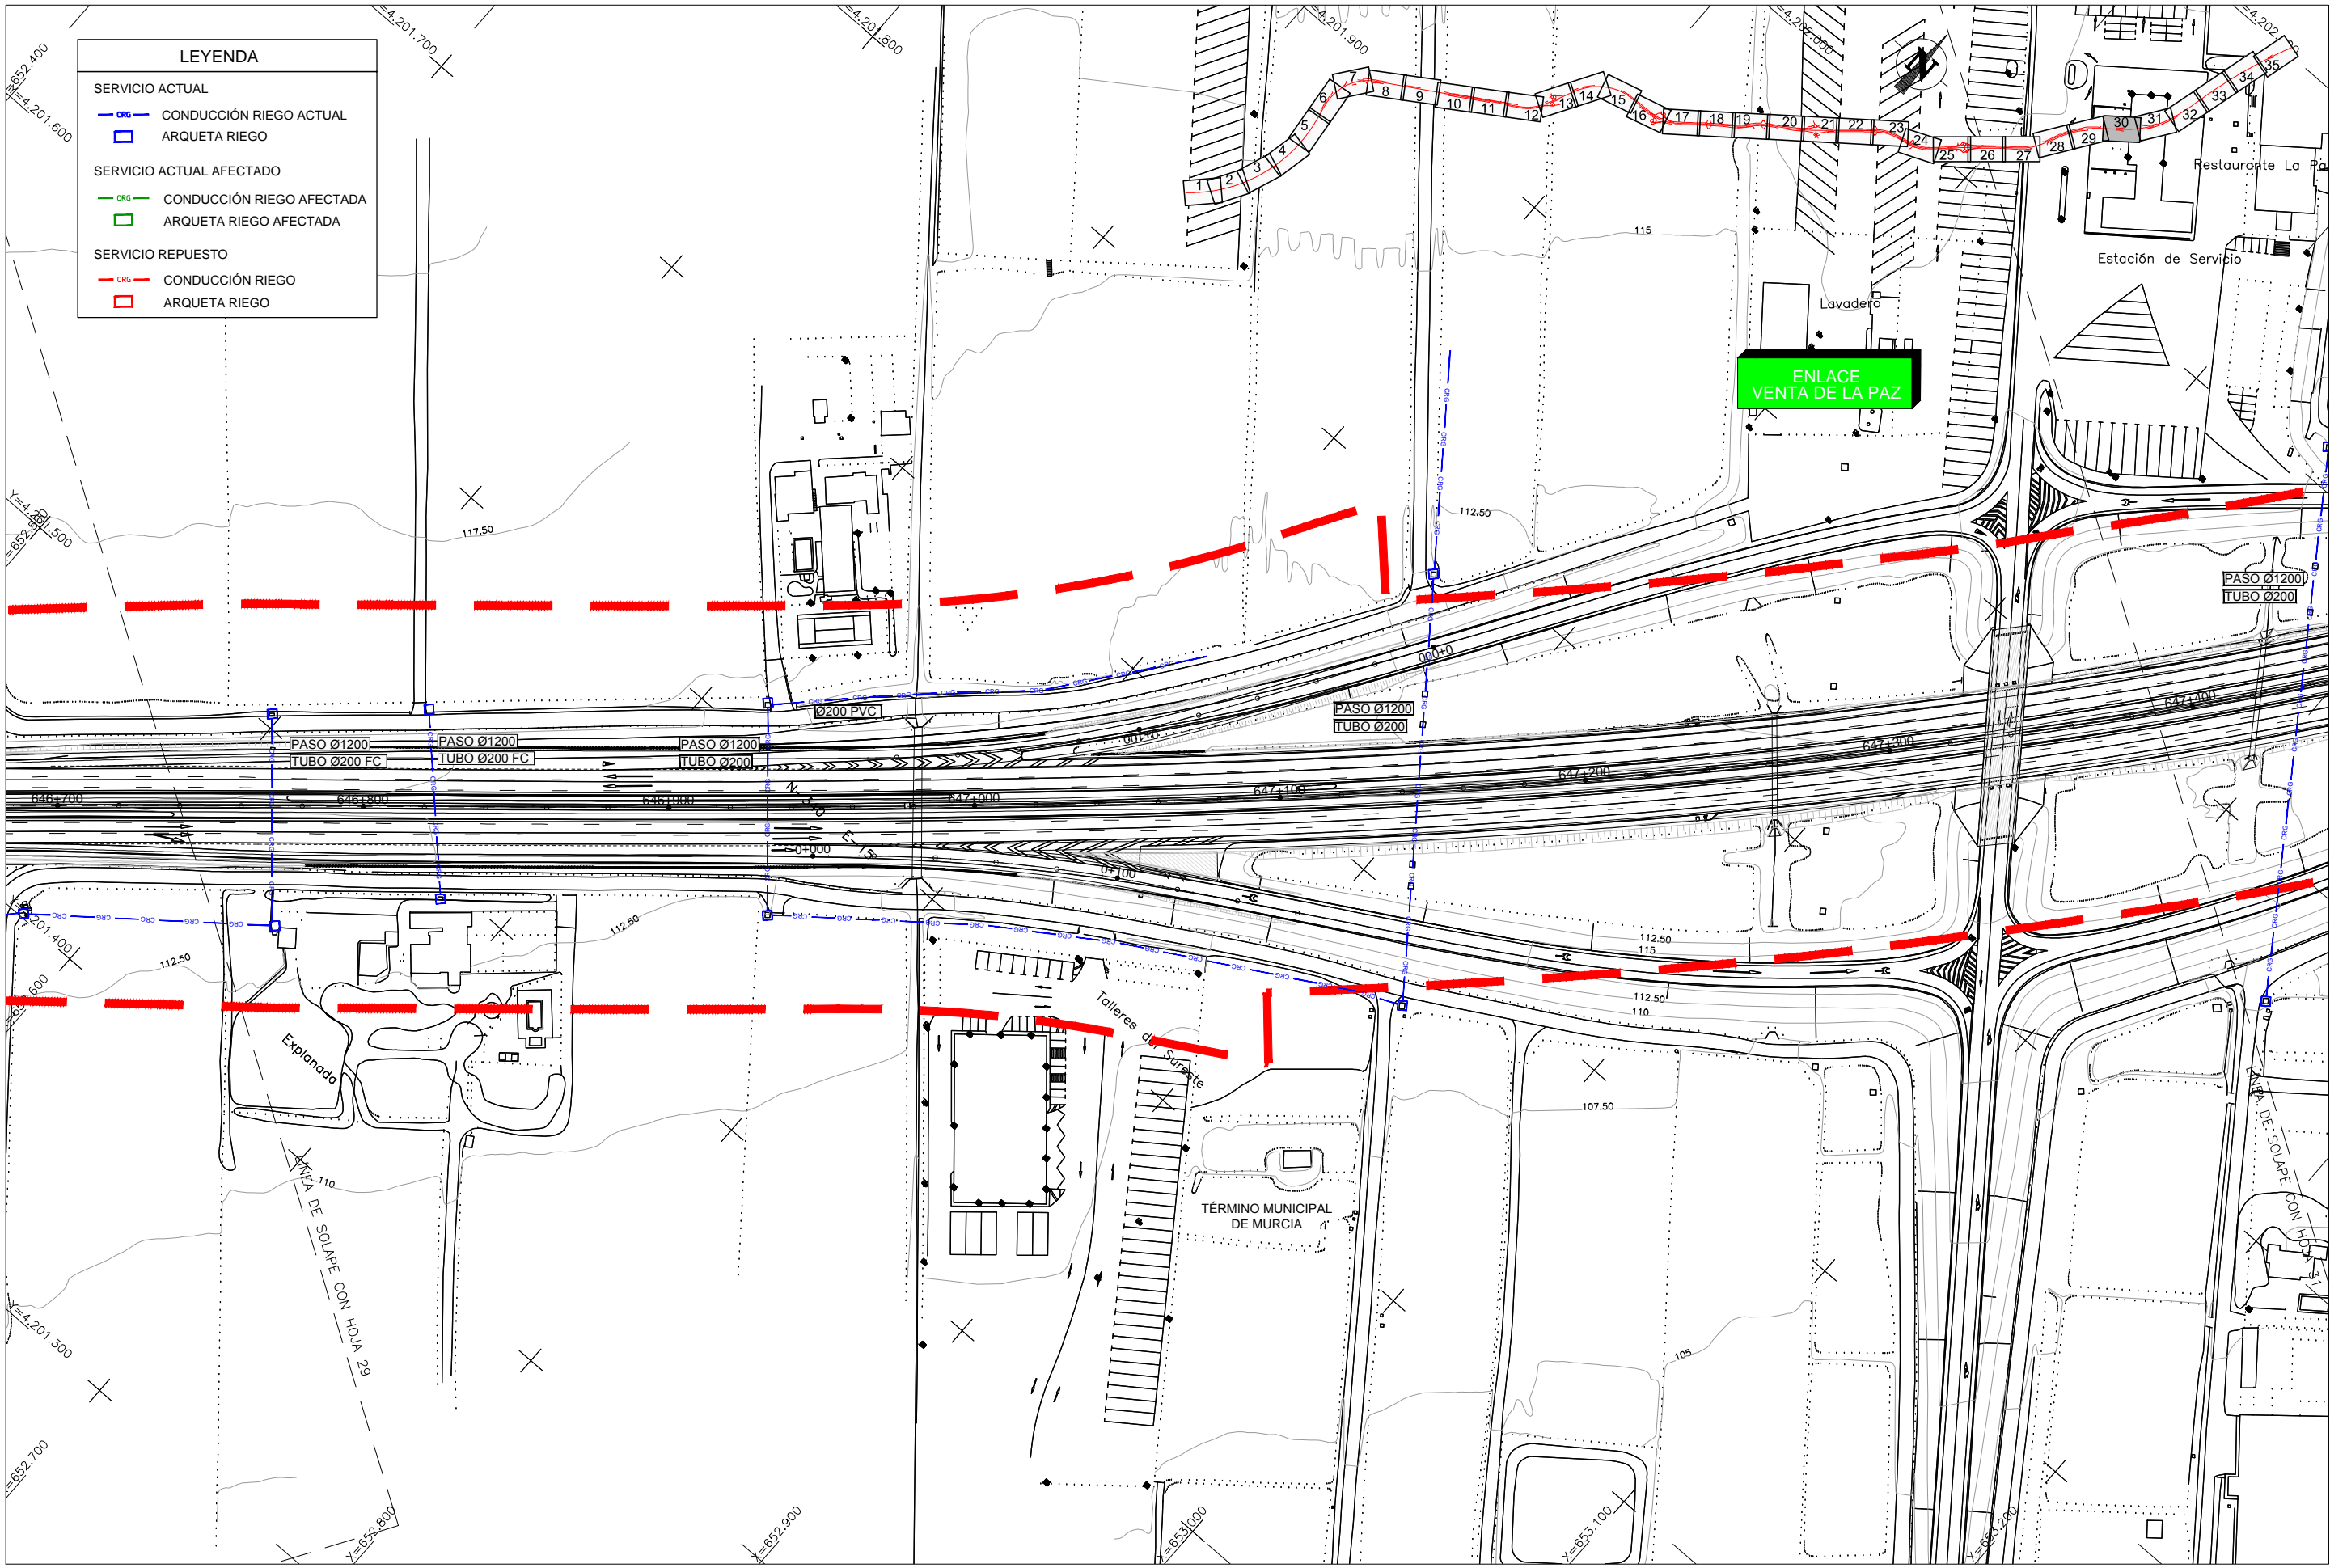

CA3741-F4-PL-120601-CA-Planta_CR_Sangonera-Ed2.dwg

LEYENDA	
SERVICIO ACTUAL	
	CONDUCCIÓN RIEGO ACTUAL
	ARQUETA RIEGO
SERVICIO ACTUAL AFECTADO	
	CONDUCCIÓN RIEGO AFECTADA
	ARQUETA RIEGO AFECTADA
SERVICIO REPUESTO	
	CONDUCCIÓN RIEGO
	ARQUETA RIEGO