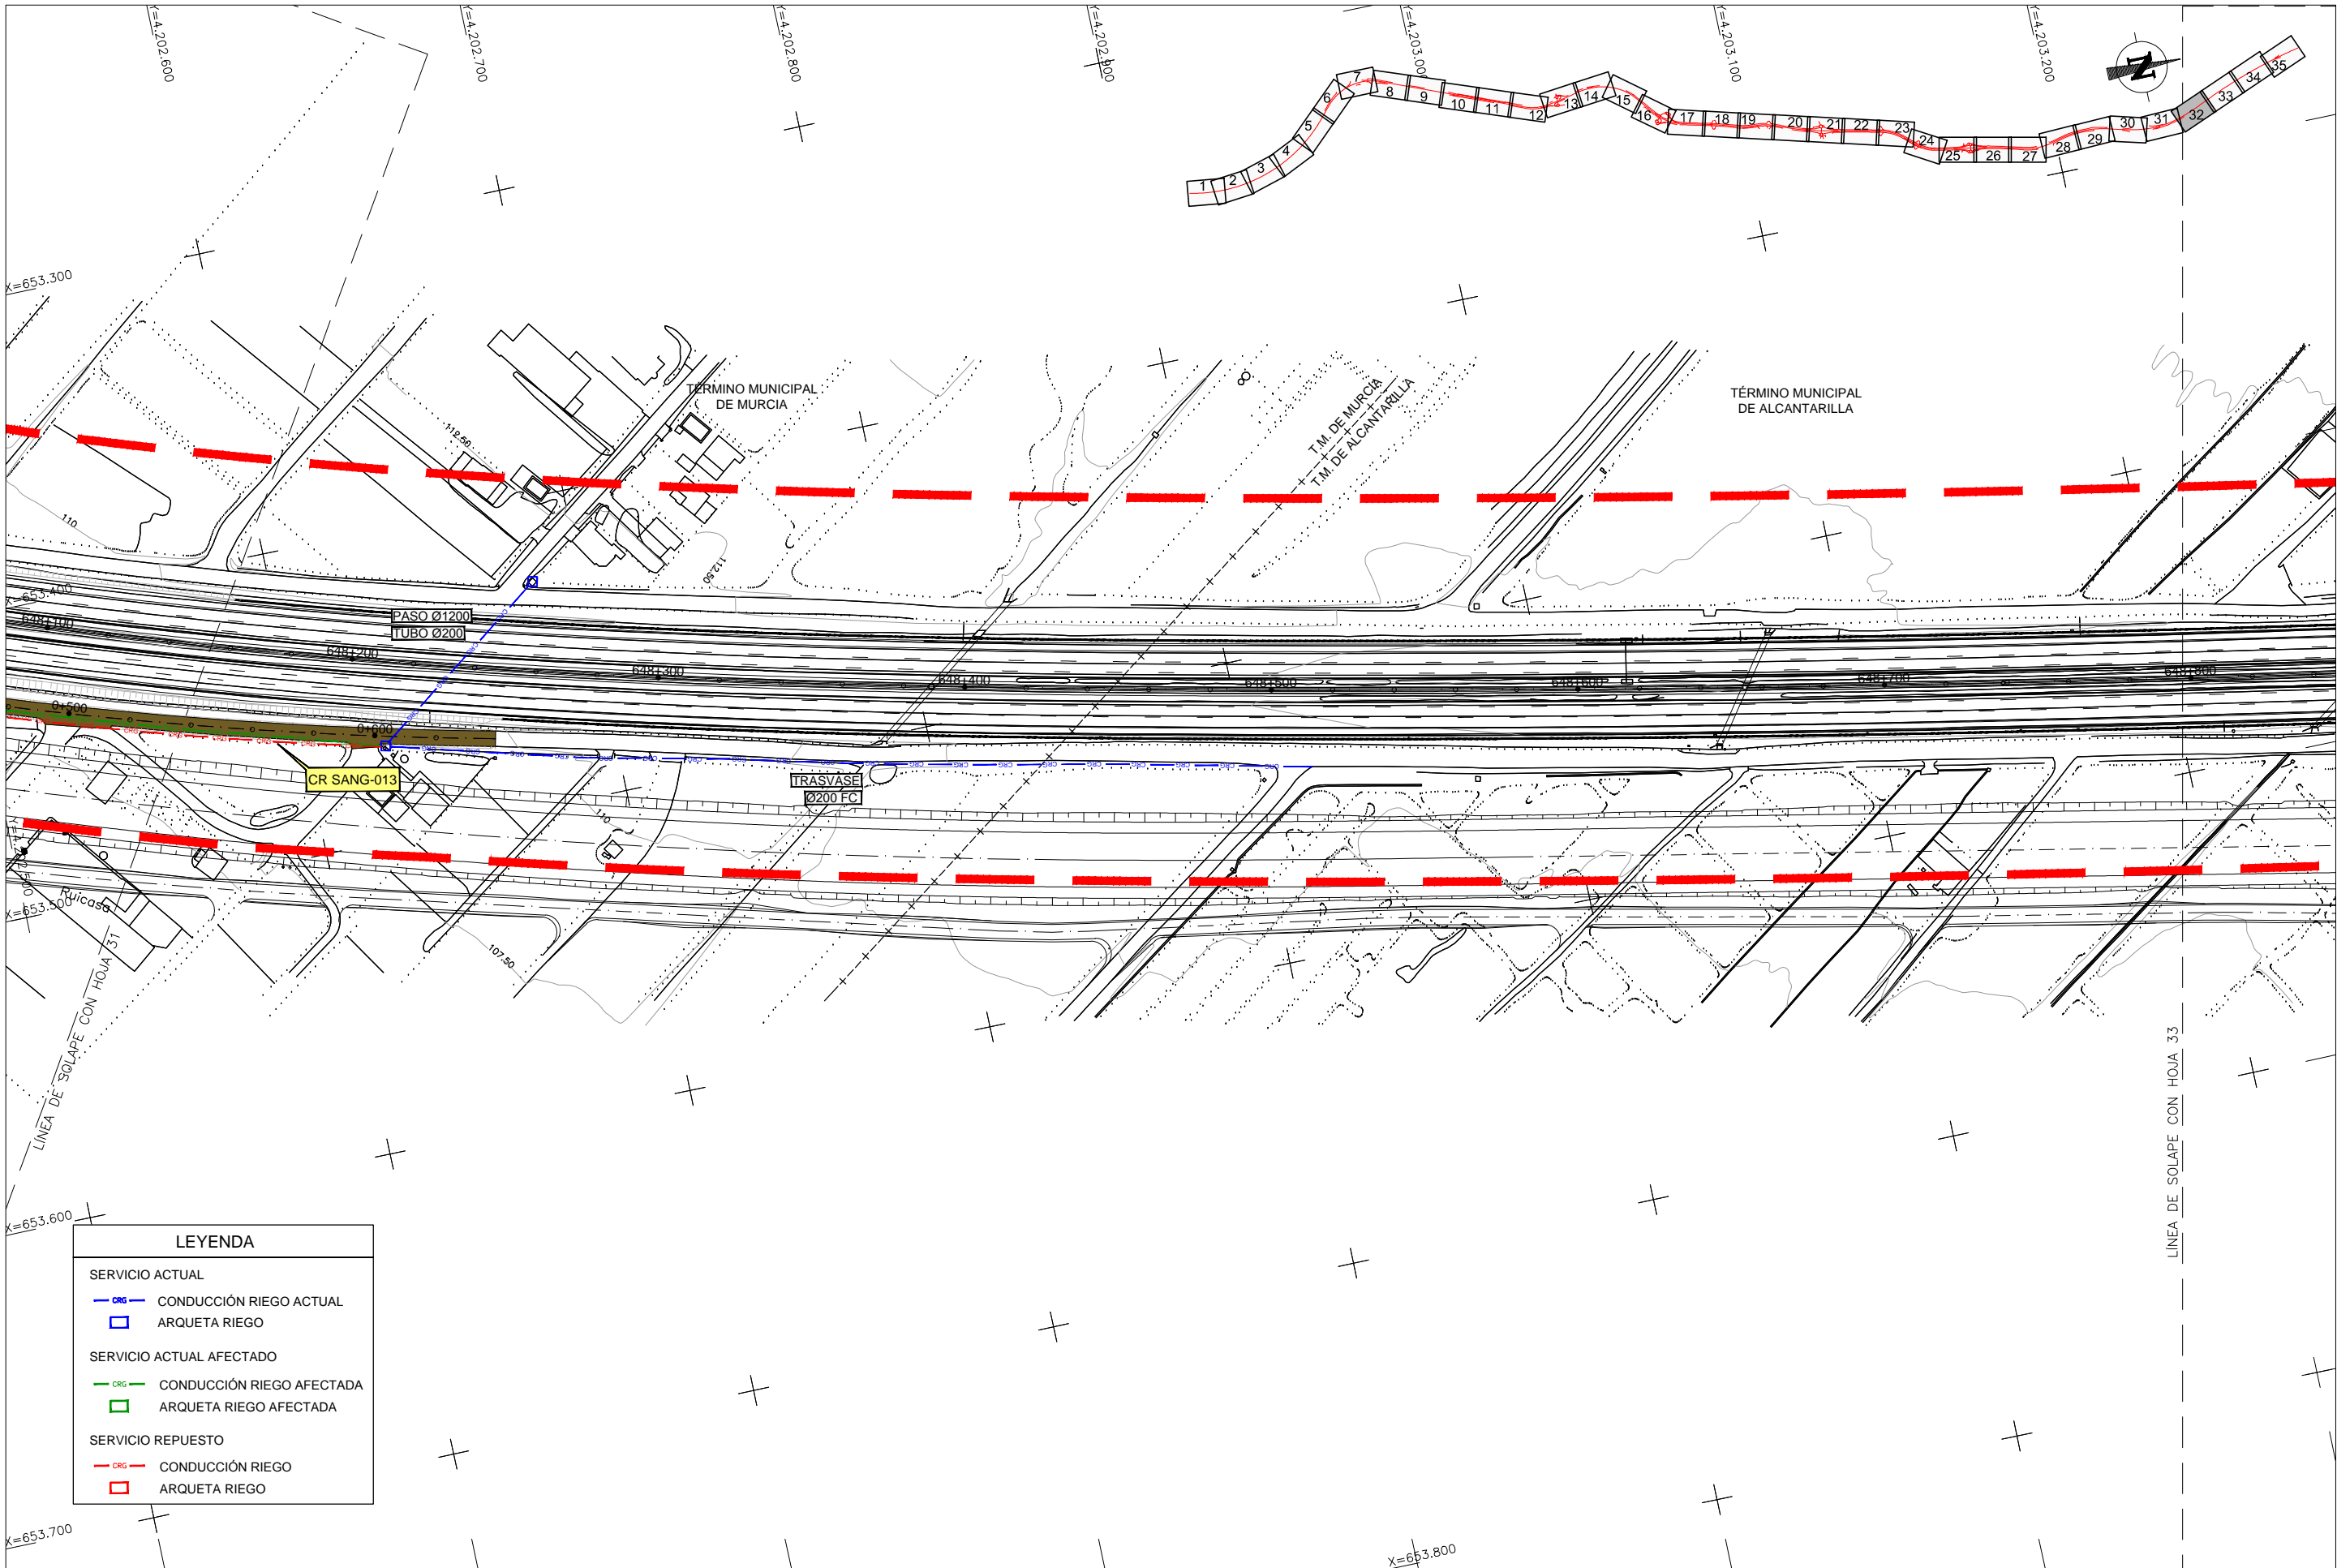

CA3741-F4-PL-120601-CA-Planta_CR_Sangonera-Ed2.dwg

LEYENDA	
SERVICIO ACTUAL	
	CONDUCCIÓN RIEGO ACTUAL
	ARQUETA RIEGO
SERVICIO ACTUAL AFECTADO	
	CONDUCCIÓN RIEGO AFECTADA
	ARQUETA RIEGO AFECTADA
SERVICIO REPUESTO	
	CONDUCCIÓN RIEGO
	ARQUETA RIEGO