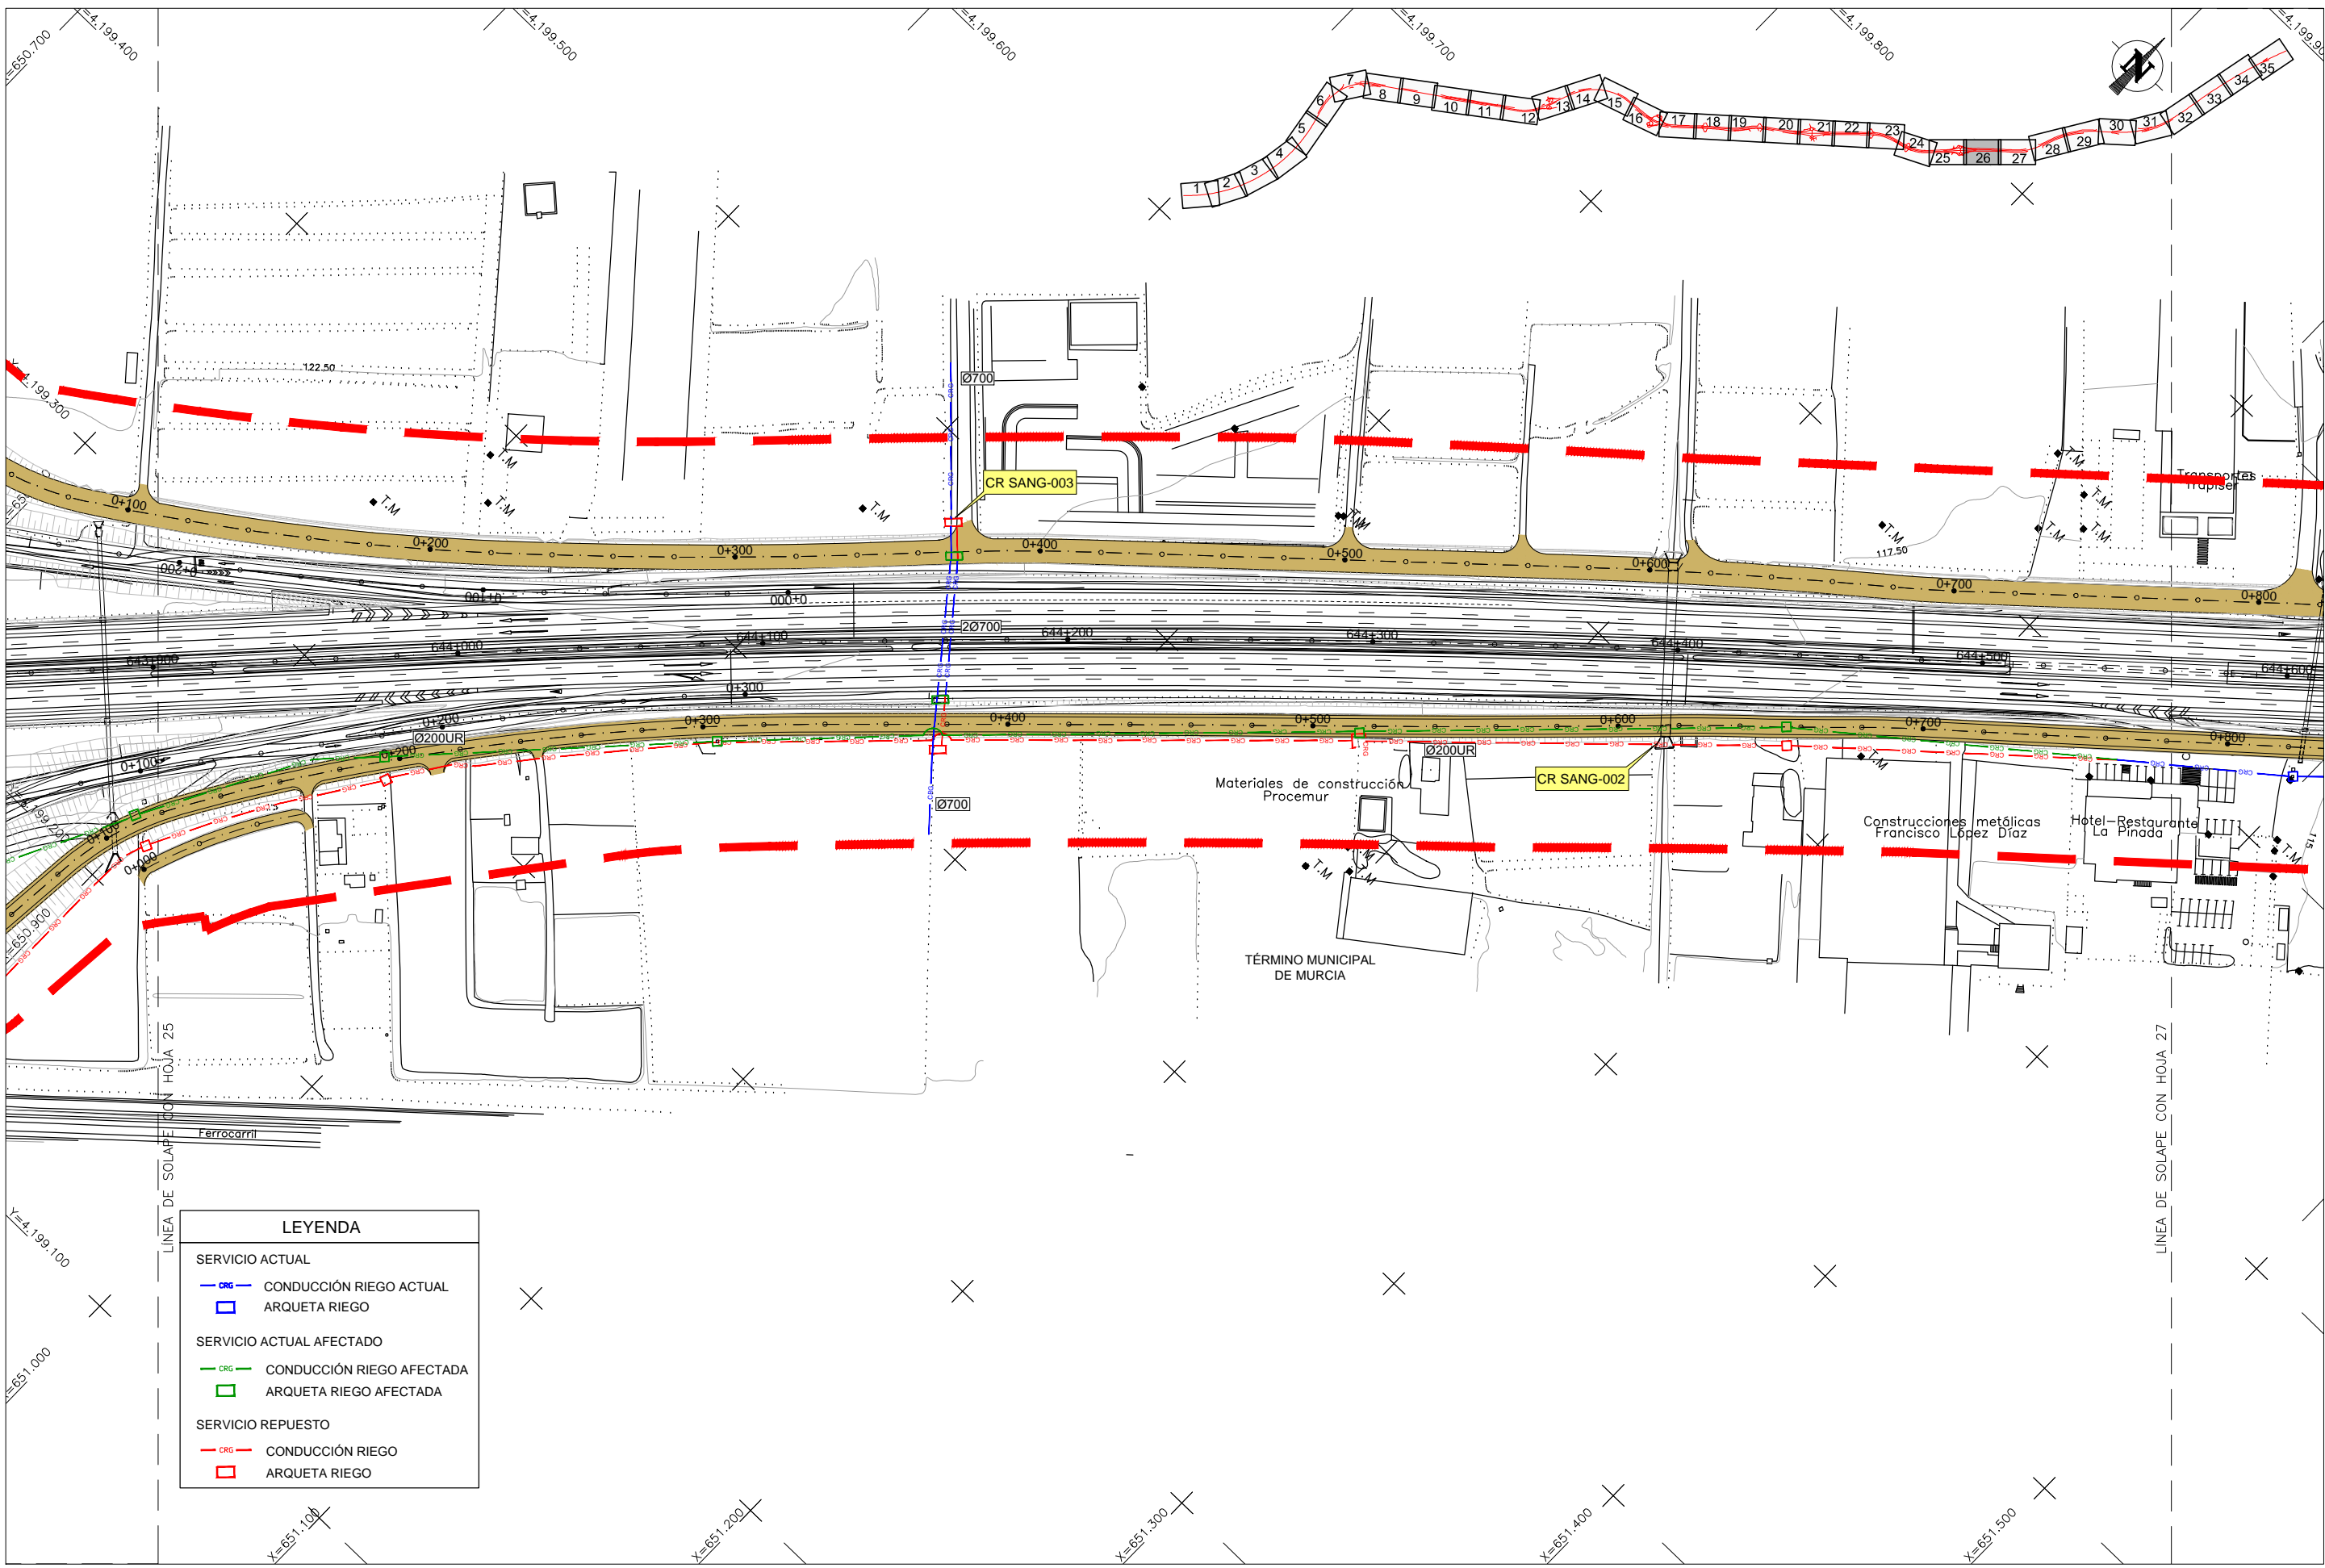

LEYENDA

SERVICIO ACTUAL	
	CONDUCCIÓN RIEGO ACTUAL
	ARQUETA RIEGO
SERVICIO ACTUAL AFECTADO	
	CONDUCCIÓN RIEGO AFECTADA
	ARQUETA RIEGO AFECTADA
SERVICIO REPUESTO	
	CONDUCCIÓN RIEGO
	ARQUETA RIEGO

ENLACE RM C-19

CA3741-F4-PL-120601-CA-Planta_CR_Sangonera-Ed2.dwg

LEYENDA	
SERVICIO ACTUAL	
	CONDUCCIÓN RIEGO ACTUAL
	ARQUETA RIEGO
SERVICIO ACTUAL AFECTADO	
	CONDUCCIÓN RIEGO AFECTADA
	ARQUETA RIEGO AFECTADA
SERVICIO REPUESTO	
	CONDUCCIÓN RIEGO
	ARQUETA RIEGO