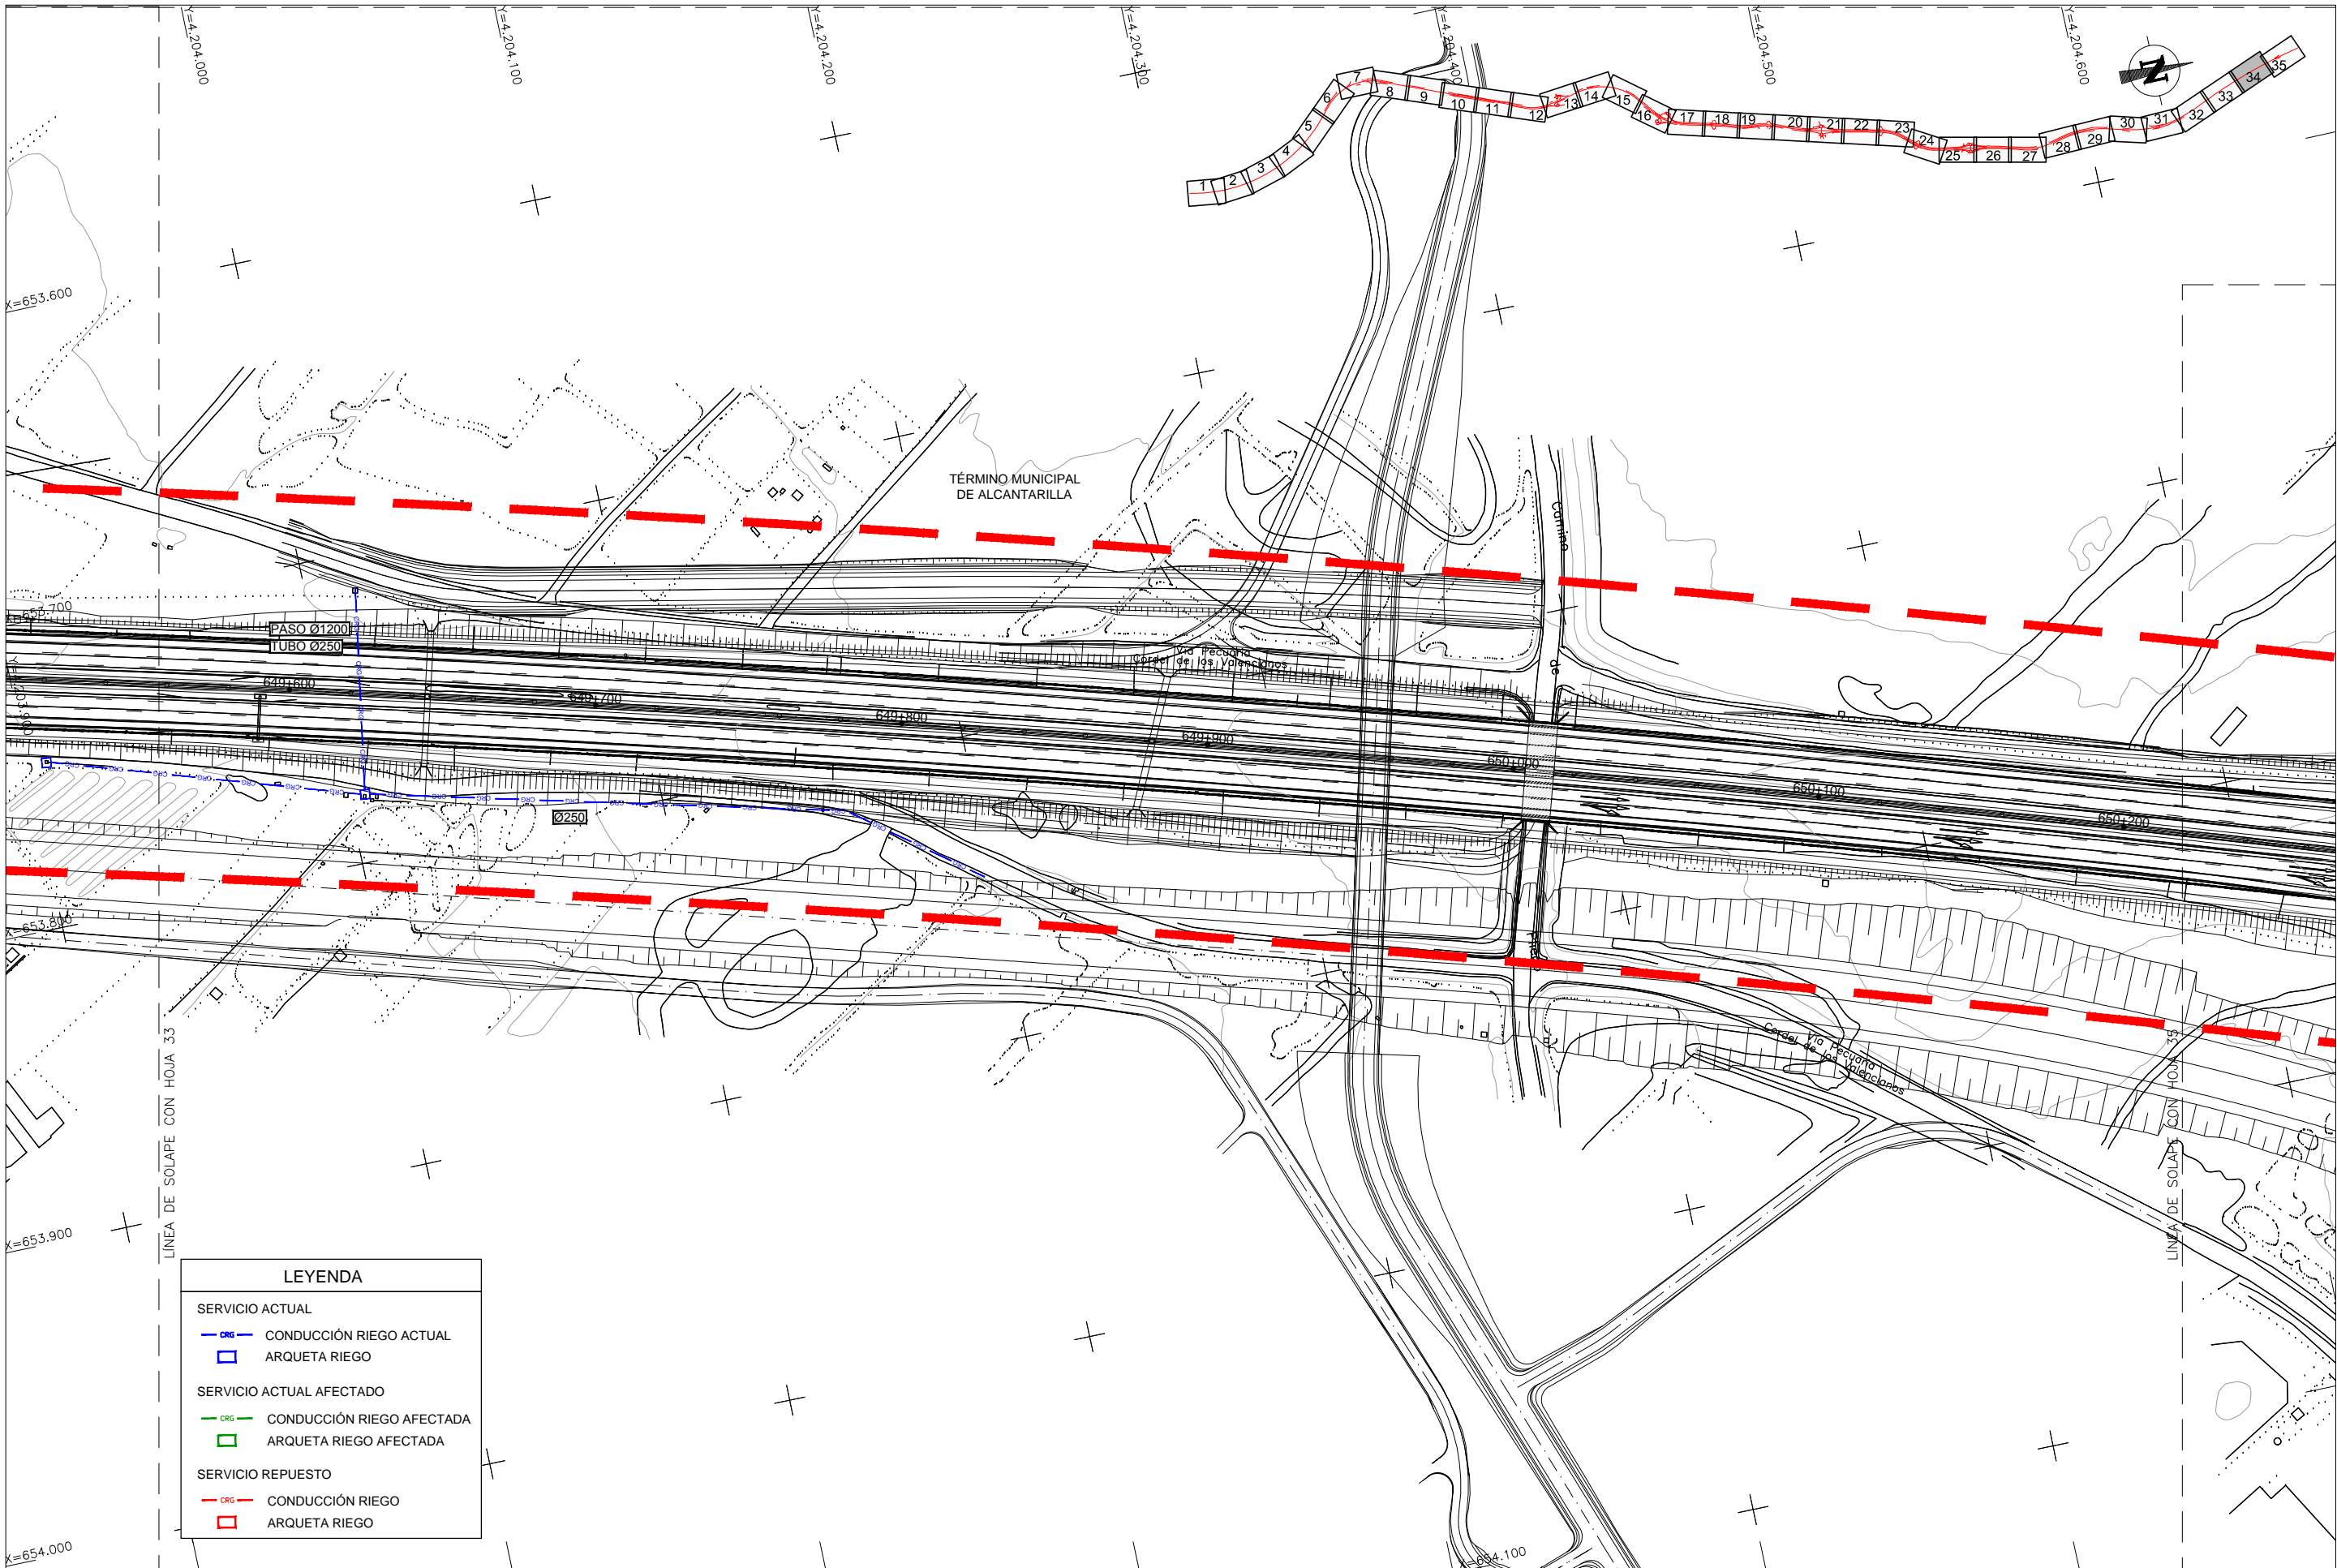

LEYENDA	
SERVICIO ACTUAL	
	CONDUCCIÓN RIEGO ACTUAL
	ARQUETA RIEGO
SERVICIO ACTUAL AFECTADO	
	CONDUCCIÓN RIEGO AFECTADA
	ARQUETA RIEGO AFECTADA
SERVICIO REPUESTO	
	CONDUCCIÓN RIEGO
	ARQUETA RIEGO

CA3741-F4-PL-120601-CA-Planta_CR_Sangonera-Ed2.dwg