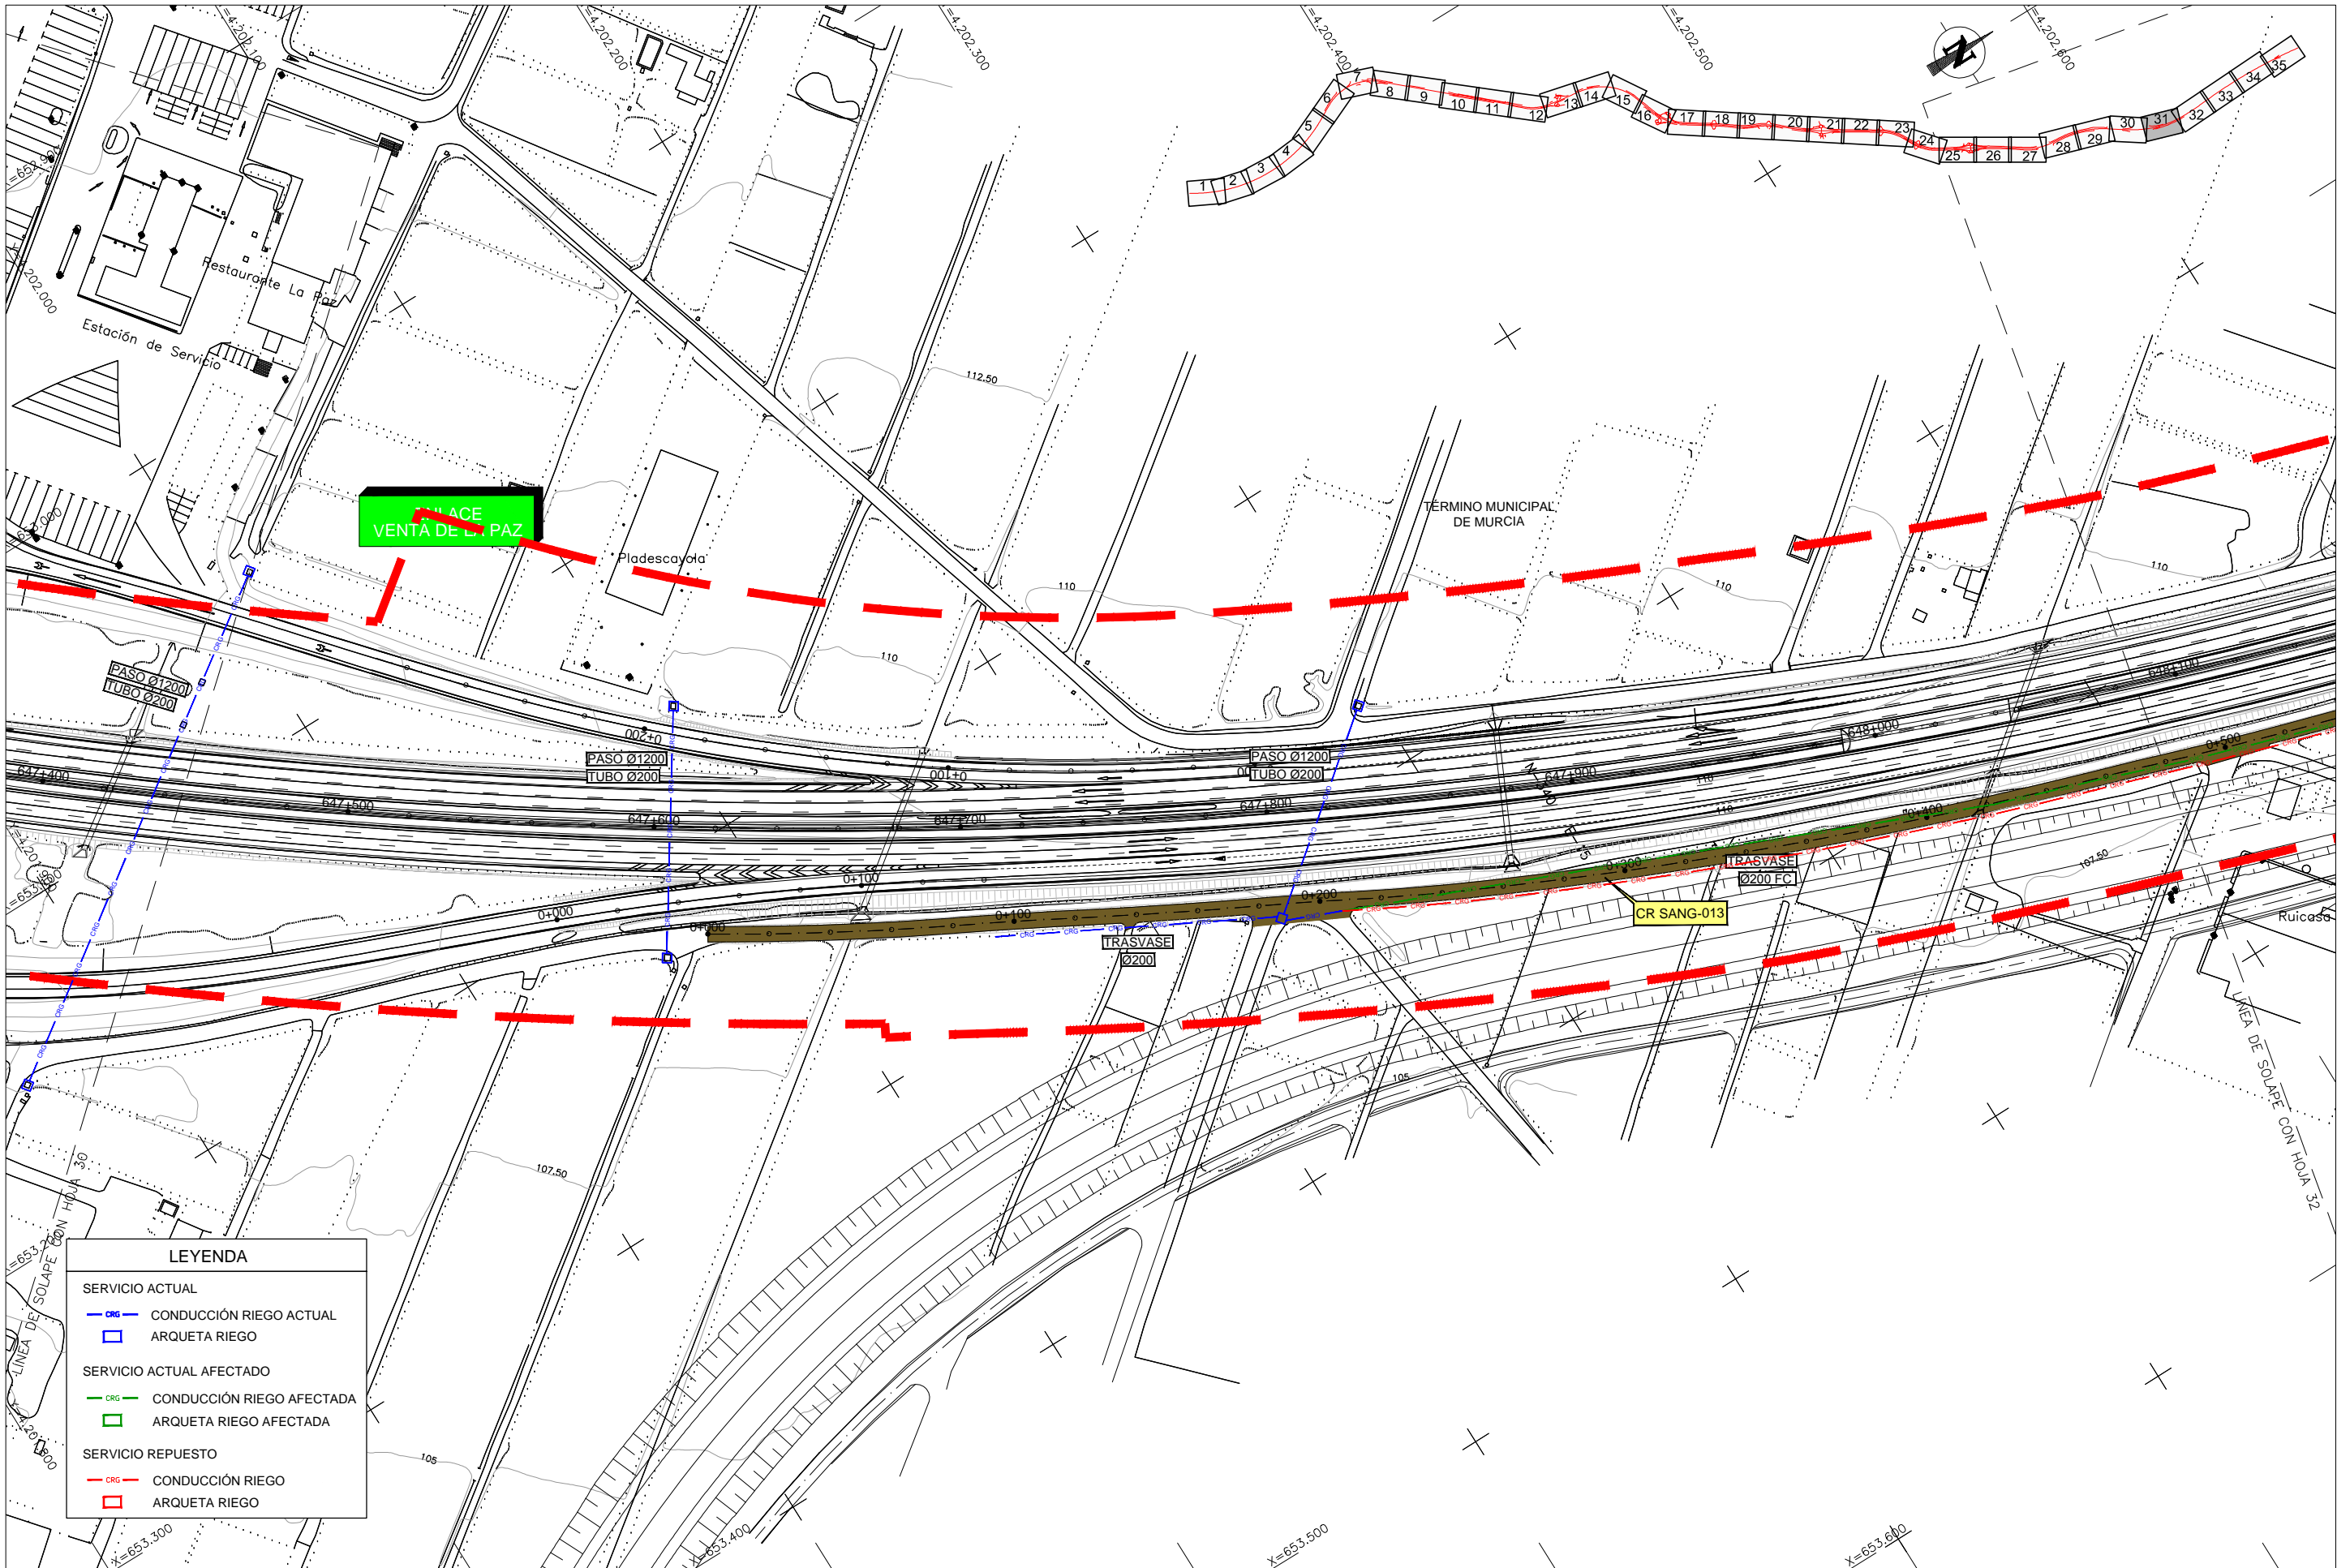

LEYENDA	
SERVICIO ACTUAL	
	CONDUCCIÓN RIEGO ACTUAL
	ARQUETA RIEGO
SERVICIO ACTUAL AFECTADO	
	CONDUCCIÓN RIEGO AFECTADA
	ARQUETA RIEGO AFECTADA
SERVICIO REPUESTO	
	CONDUCCIÓN RIEGO
	ARQUETA RIEGO