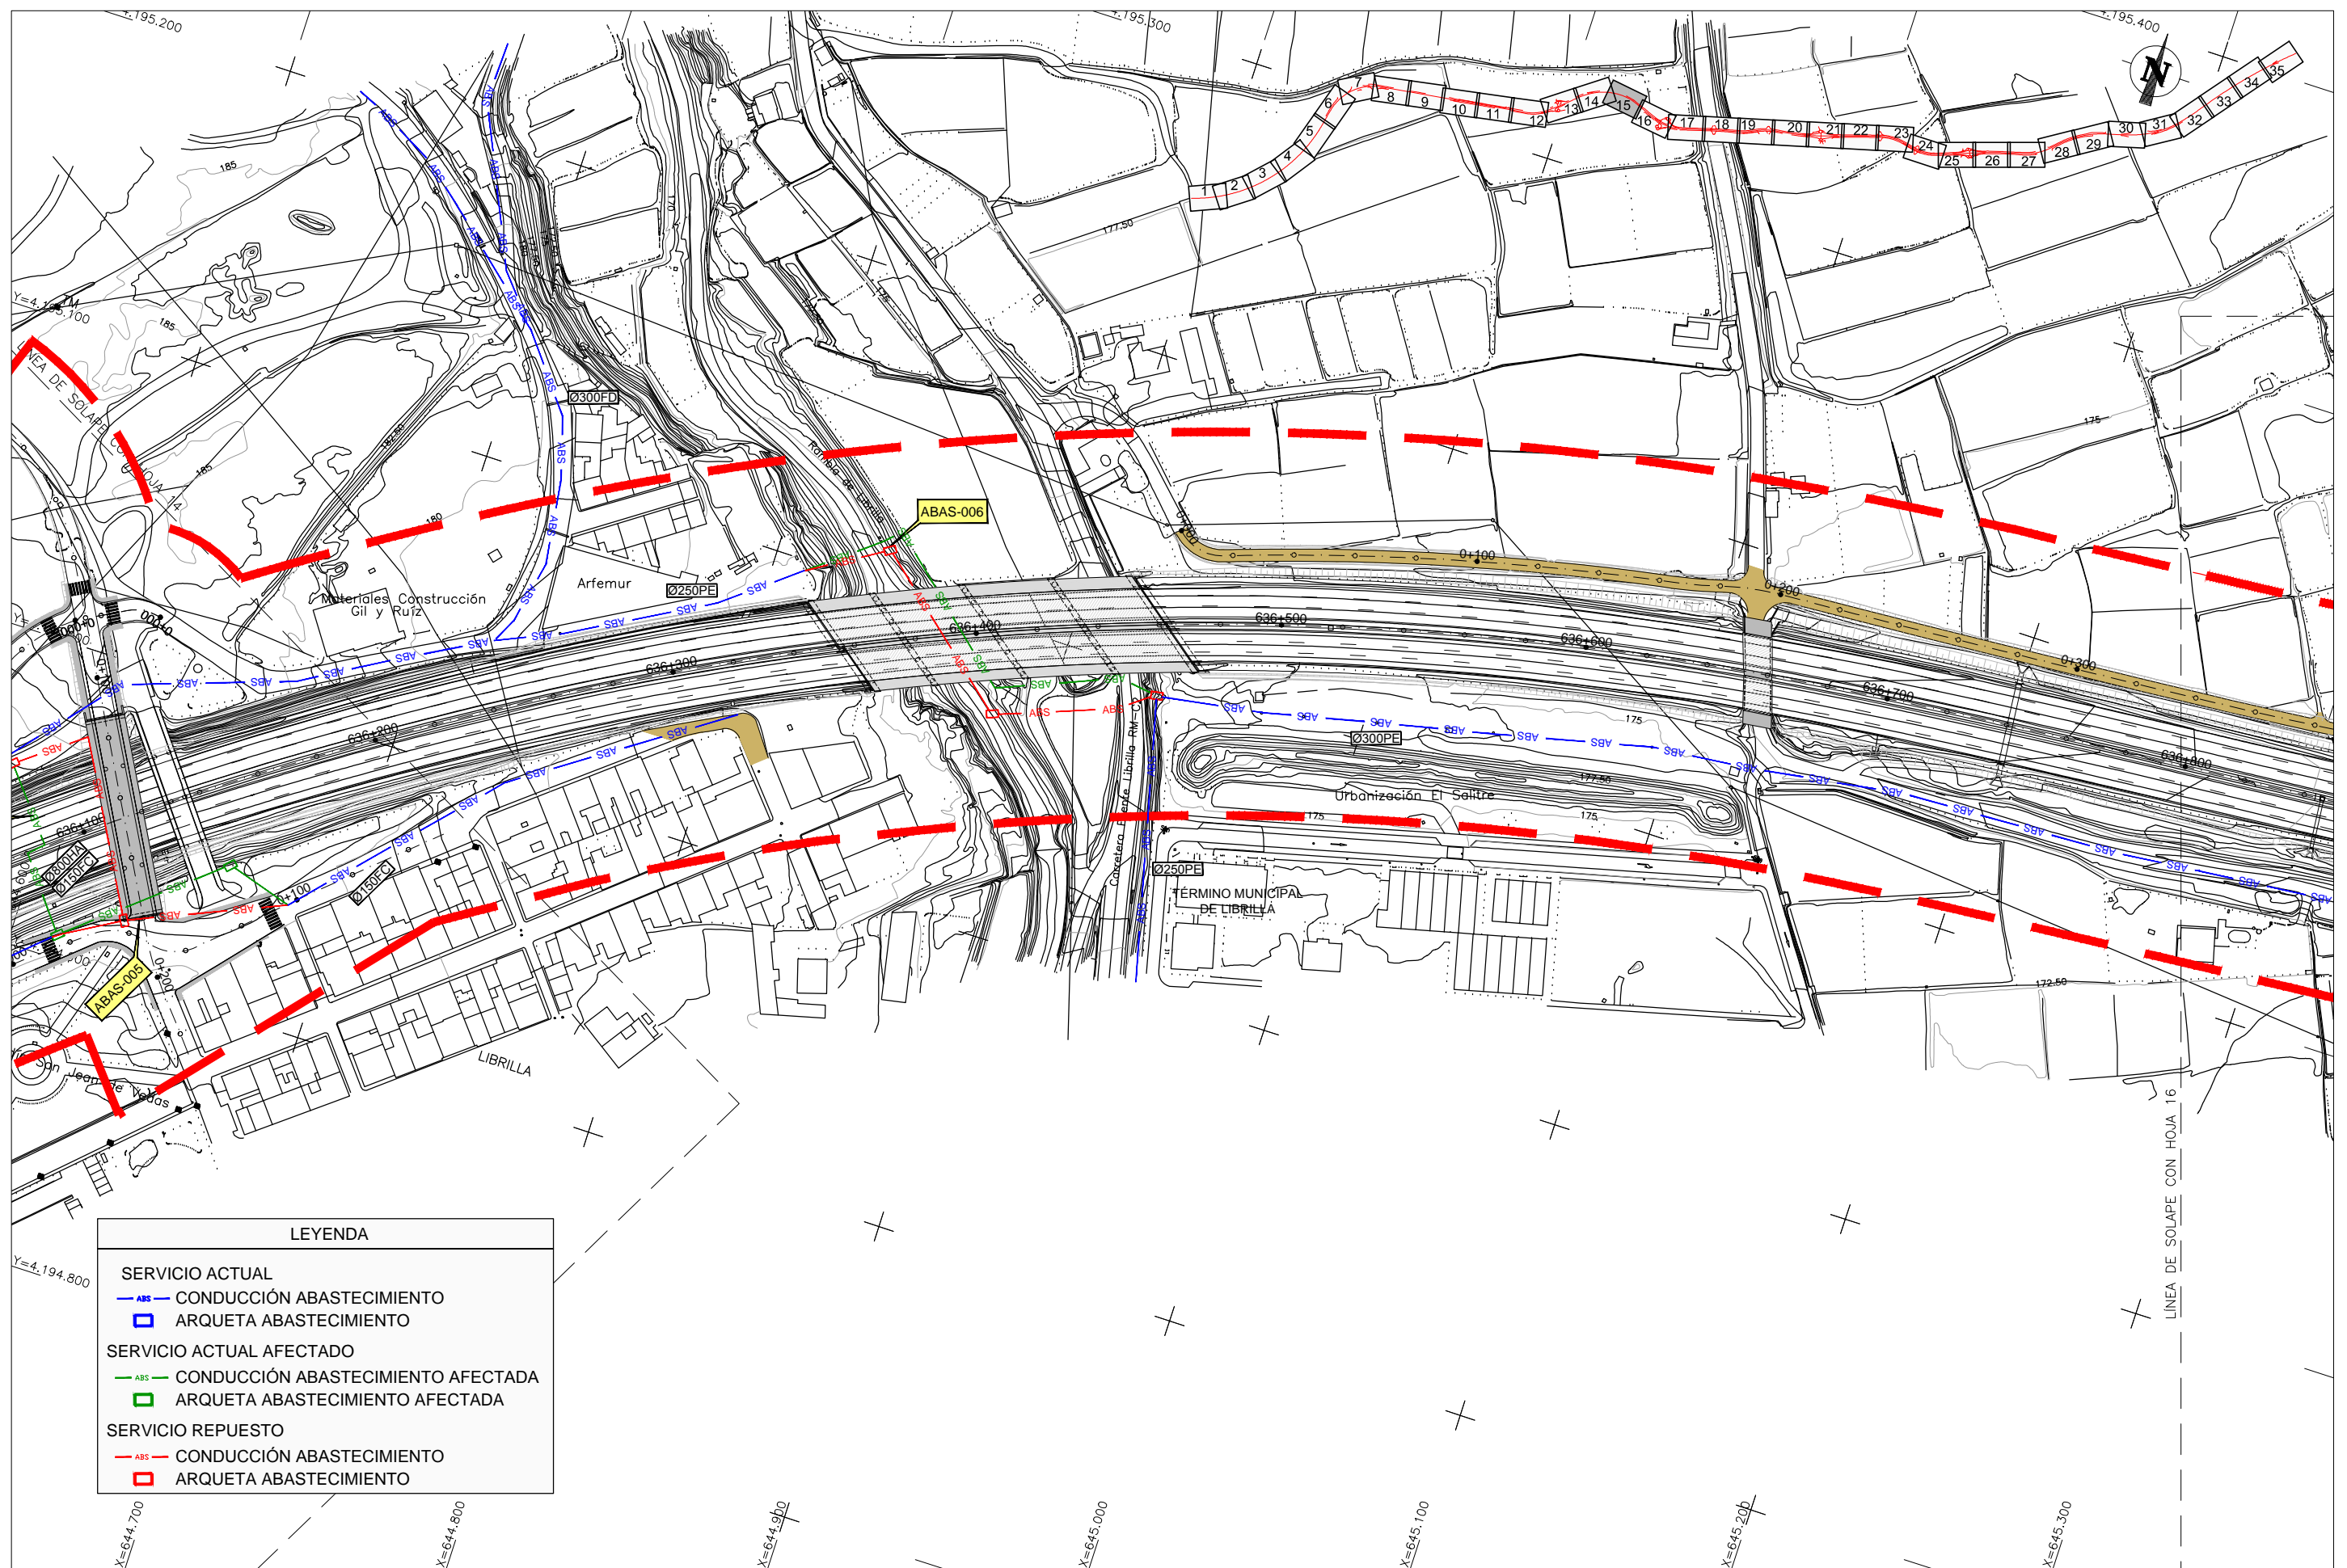

ENLACE  
LIBRILLA OESTE

LEYENDA

SERVICIO ACTUAL	— ABS — CONDUCCIÓN ABASTECIMIENTO
	▣ ARQUETA ABASTECIMIENTO
SERVICIO ACTUAL AFECTADO	— ABS — CONDUCCIÓN ABASTECIMIENTO AFECTADA
	▣ ARQUETA ABASTECIMIENTO AFECTADA
SERVICIO REPUESTO	— ABS — CONDUCCIÓN ABASTECIMIENTO
	▣ ARQUETA ABASTECIMIENTO

CA3741-F4-PL-120901-CA-Planta\_ABS\_Librilla-Ed2.dwg

LEYENDA	
SERVICIO ACTUAL	
	CONDUCCIÓN ABASTECIMIENTO
	ARQUETA ABASTECIMIENTO
SERVICIO ACTUAL AFECTADO	
	CONDUCCIÓN ABASTECIMIENTO AFECTADA
	ARQUETA ABASTECIMIENTO AFECTADA
SERVICIO REPUESTO	
	CONDUCCIÓN ABASTECIMIENTO
	ARQUETA ABASTECIMIENTO

CA3741-F4-PL-120901-CA-Planta\_ABS\_Librilla-Ed2.dwg

LEYENDA	
SERVICIO ACTUAL	
— ABS —	CONDUCCIÓN ABASTECIMIENTO
□	ARQUETA ABASTECIMIENTO
SERVICIO ACTUAL AFECTADO	
- - - ABS - - -	CONDUCCIÓN ABASTECIMIENTO AFECTADA
□	ARQUETA ABASTECIMIENTO AFECTADA
SERVICIO REPUESTO	
- - - ABS - - -	CONDUCCIÓN ABASTECIMIENTO
□	ARQUETA ABASTECIMIENTO