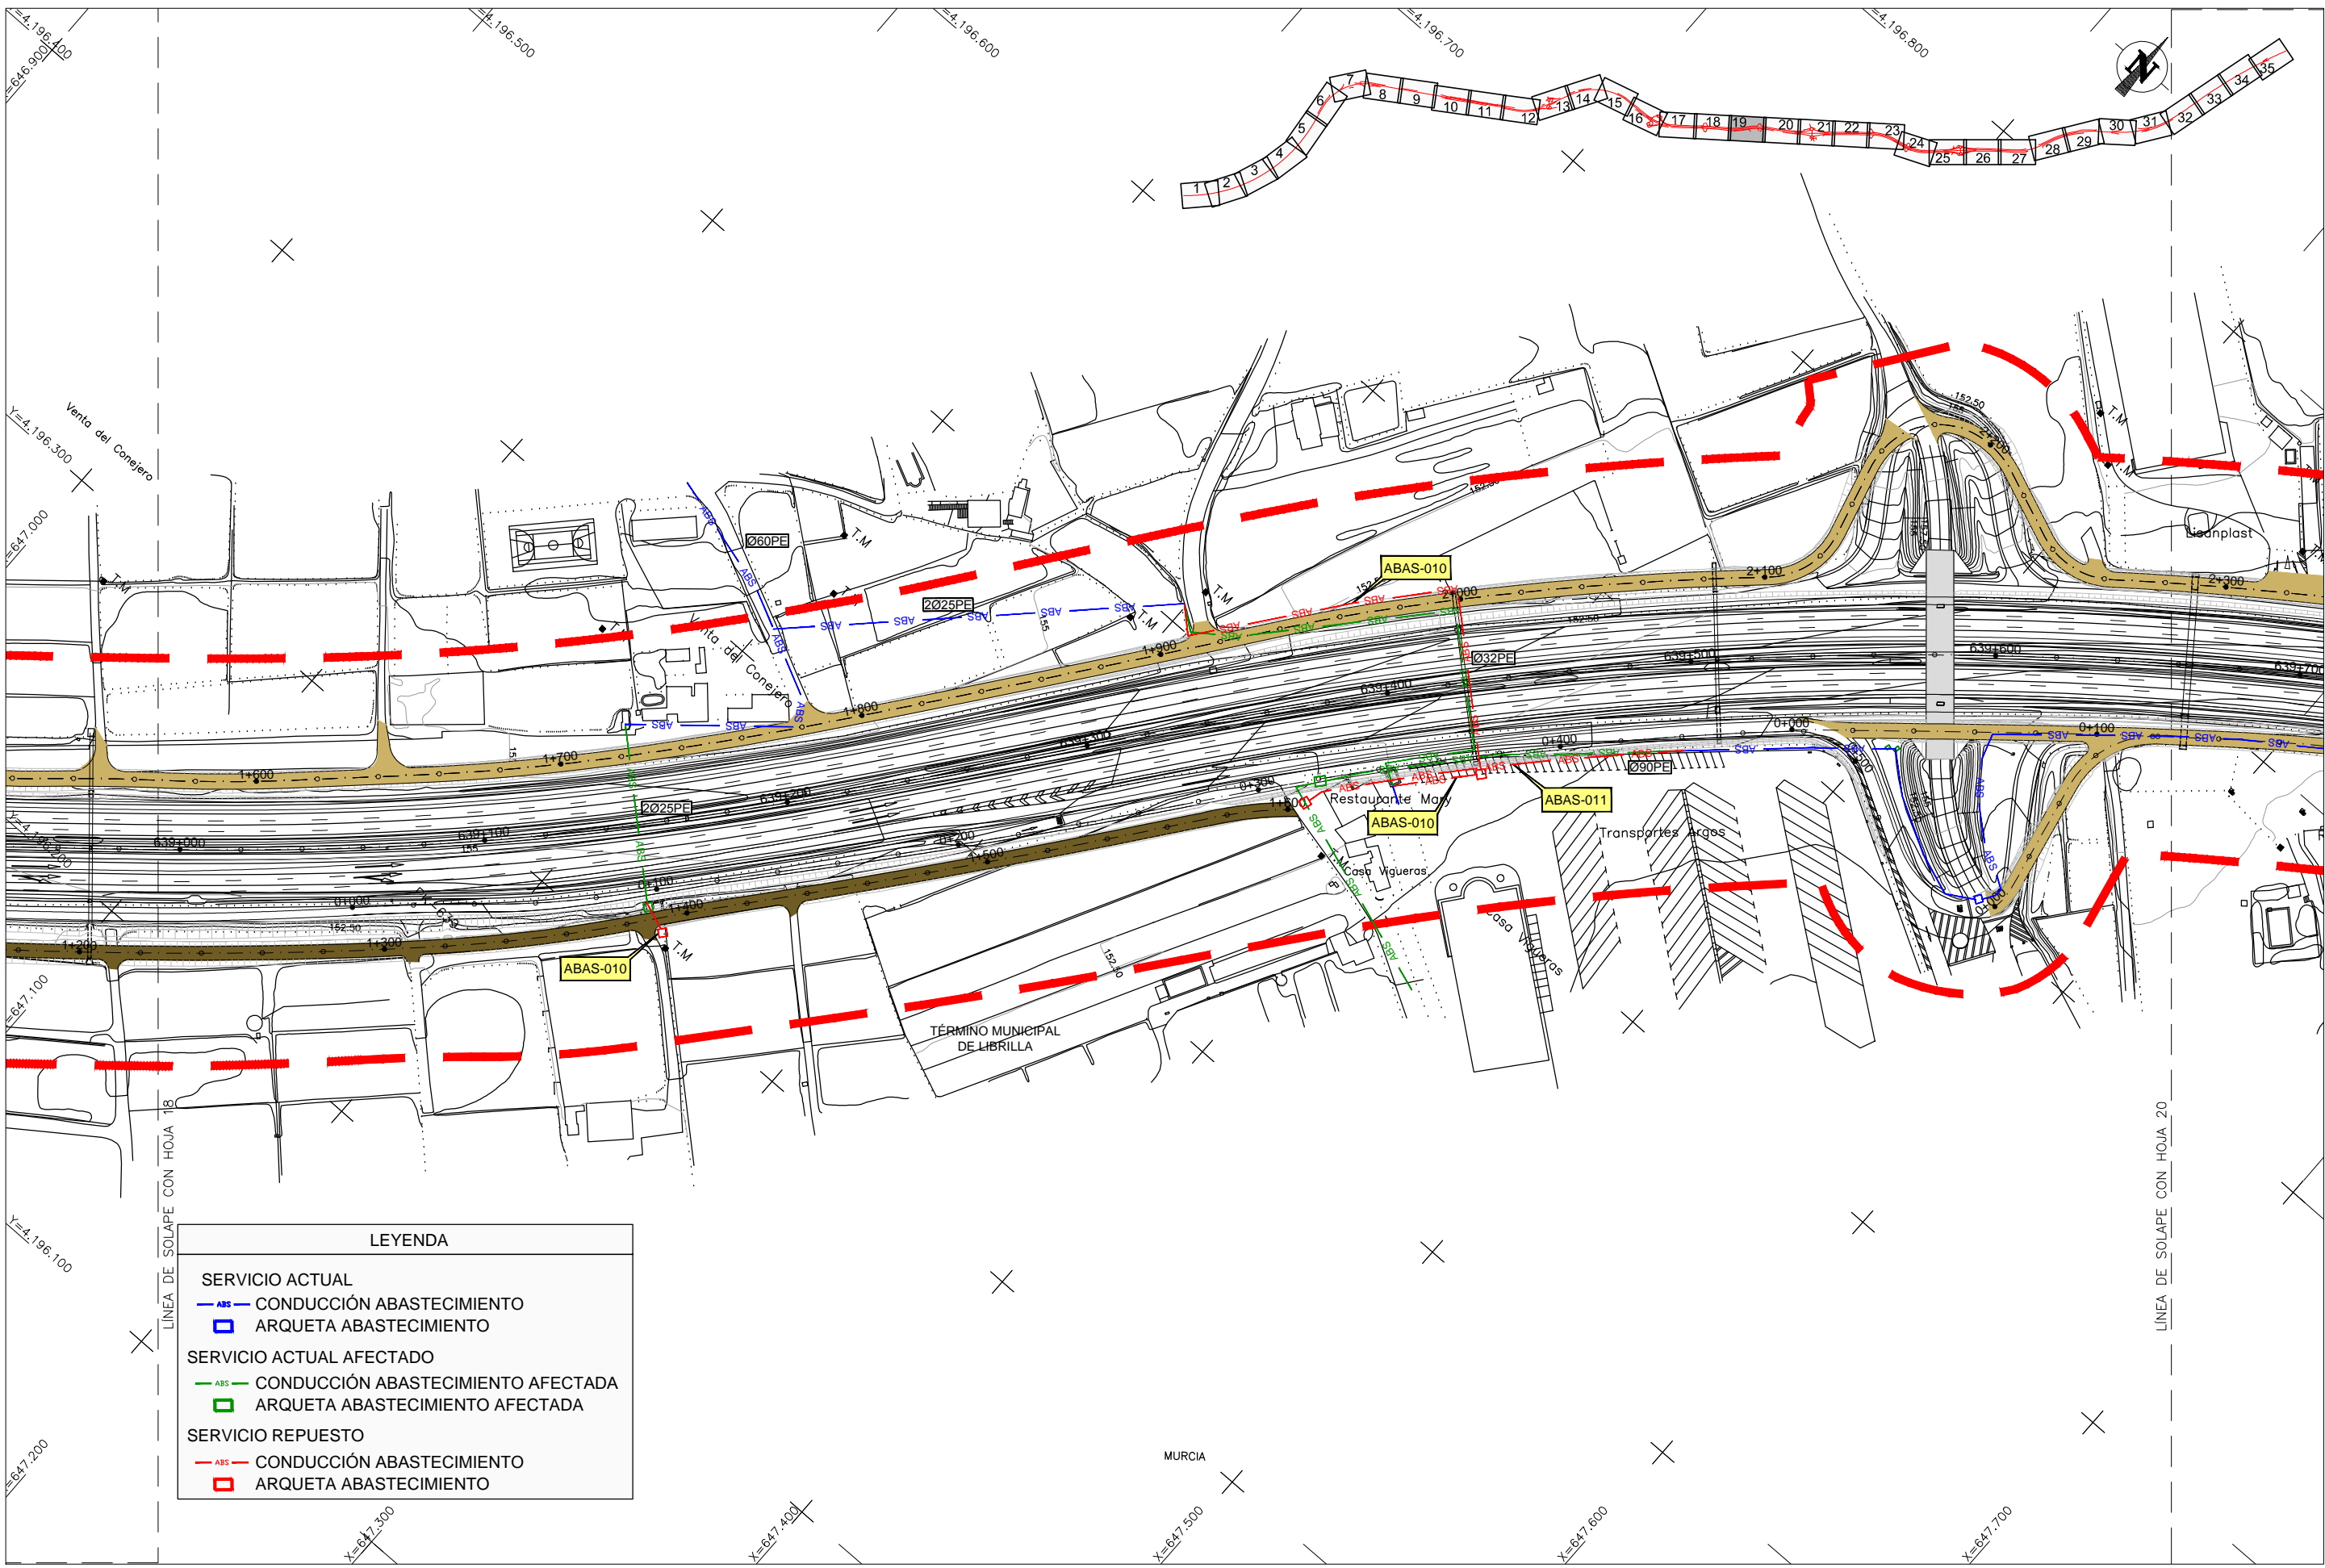

CA3741-F4-PL-120901-CA-Planta\_ABS\_Librilla-Ed2.dwg

LEYENDA	
SERVICIO ACTUAL	— ABS — CONDUCCIÓN ABASTECIMIENTO
	▣ ARQUETA ABASTECIMIENTO
SERVICIO ACTUAL AFECTADO	— ABS — CONDUCCIÓN ABASTECIMIENTO AFECTADA
	▣ ARQUETA ABASTECIMIENTO AFECTADA
SERVICIO REPUESTO	- - - ABS - - - CONDUCCIÓN ABASTECIMIENTO
	▣ ARQUETA ABASTECIMIENTO

CA3741-F4-PL-120901-CA-Planta\_ABS\_Librilla-Ed2.dwg

LEYENDA	
<b>SERVICIO ACTUAL</b>	
ABS	CONDUCCIÓN ABASTECIMIENTO
	ARQUETA ABASTECIMIENTO
<b>SERVICIO ACTUAL AFECTADO</b>	
ABS	CONDUCCIÓN ABASTECIMIENTO AFECTADA
	ARQUETA ABASTECIMIENTO AFECTADA
<b>SERVICIO REPUESTO</b>	
ABS	CONDUCCIÓN ABASTECIMIENTO
	ARQUETA ABASTECIMIENTO