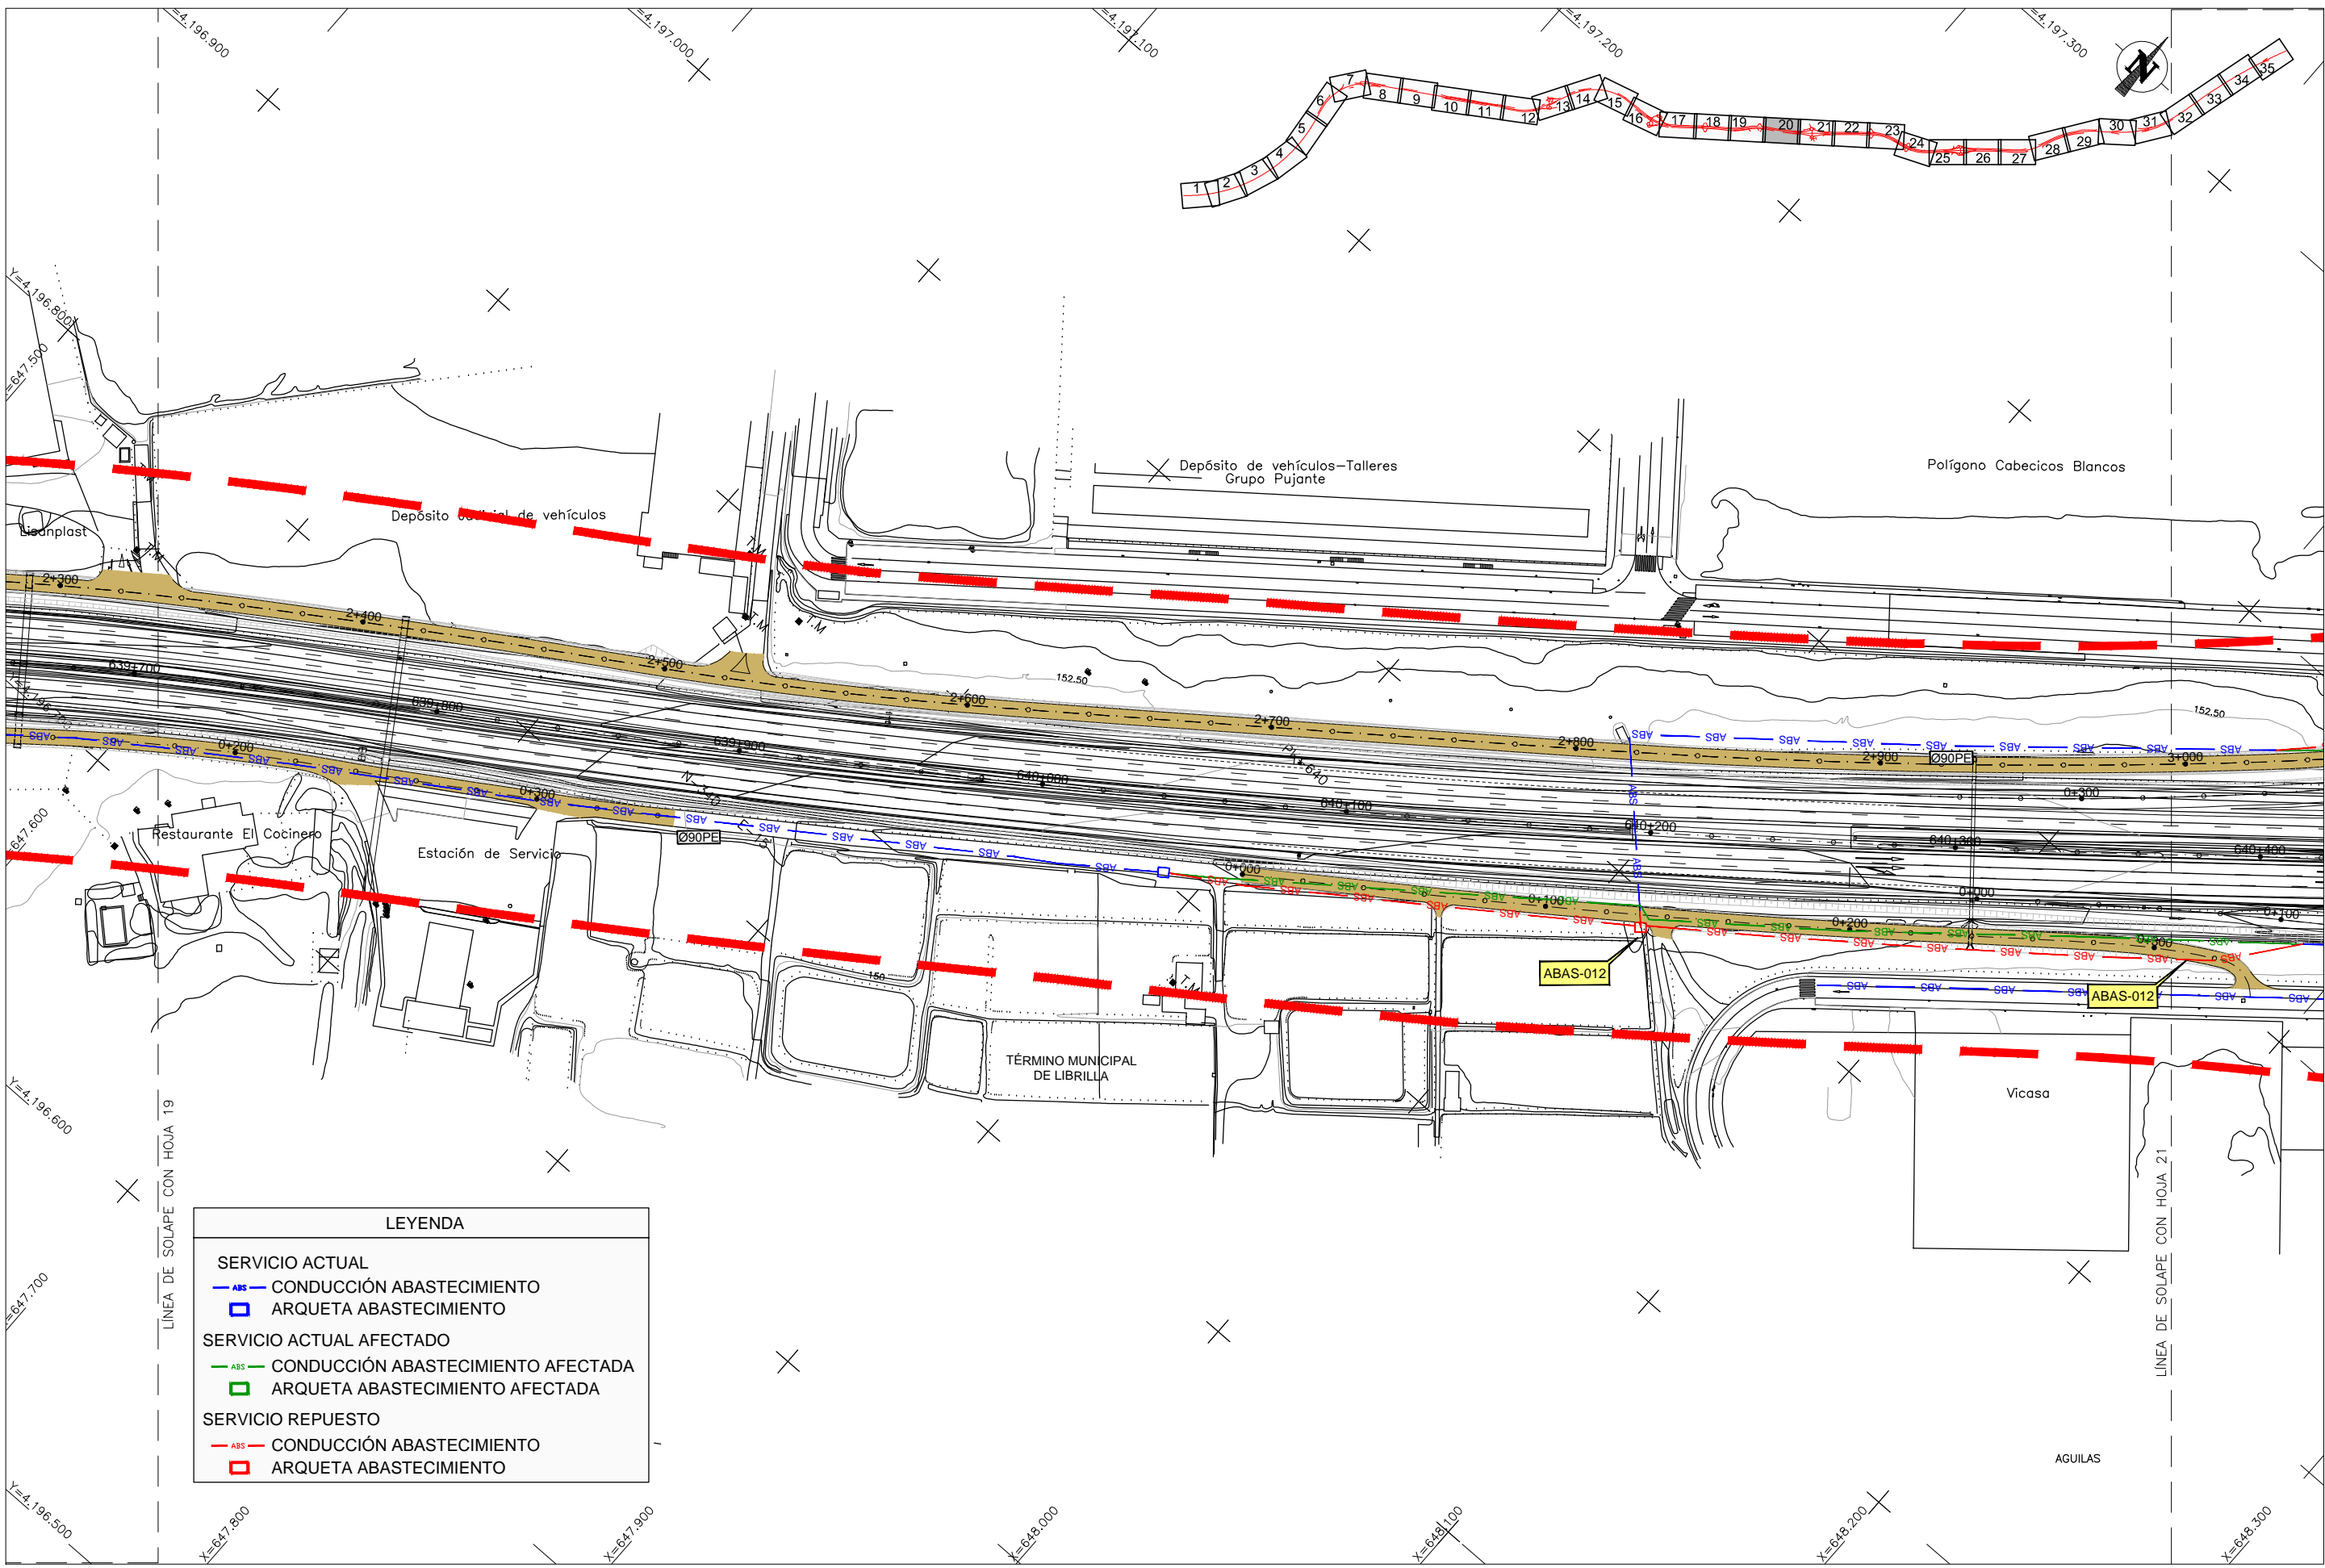

LEYENDA	
SERVICIO ACTUAL	
	CONDUCCIÓN ABASTECIMIENTO
	ARQUETA ABASTECIMIENTO
SERVICIO ACTUAL AFECTADO	
	CONDUCCIÓN ABASTECIMIENTO AFECTADA
	ARQUETA ABASTECIMIENTO AFECTADA
SERVICIO REPUESTO	
	CONDUCCIÓN ABASTECIMIENTO
	ARQUETA ABASTECIMIENTO

CA3741-F4-PL-120901-CA-Planta_ABS_Librilla-Ed2.dwg