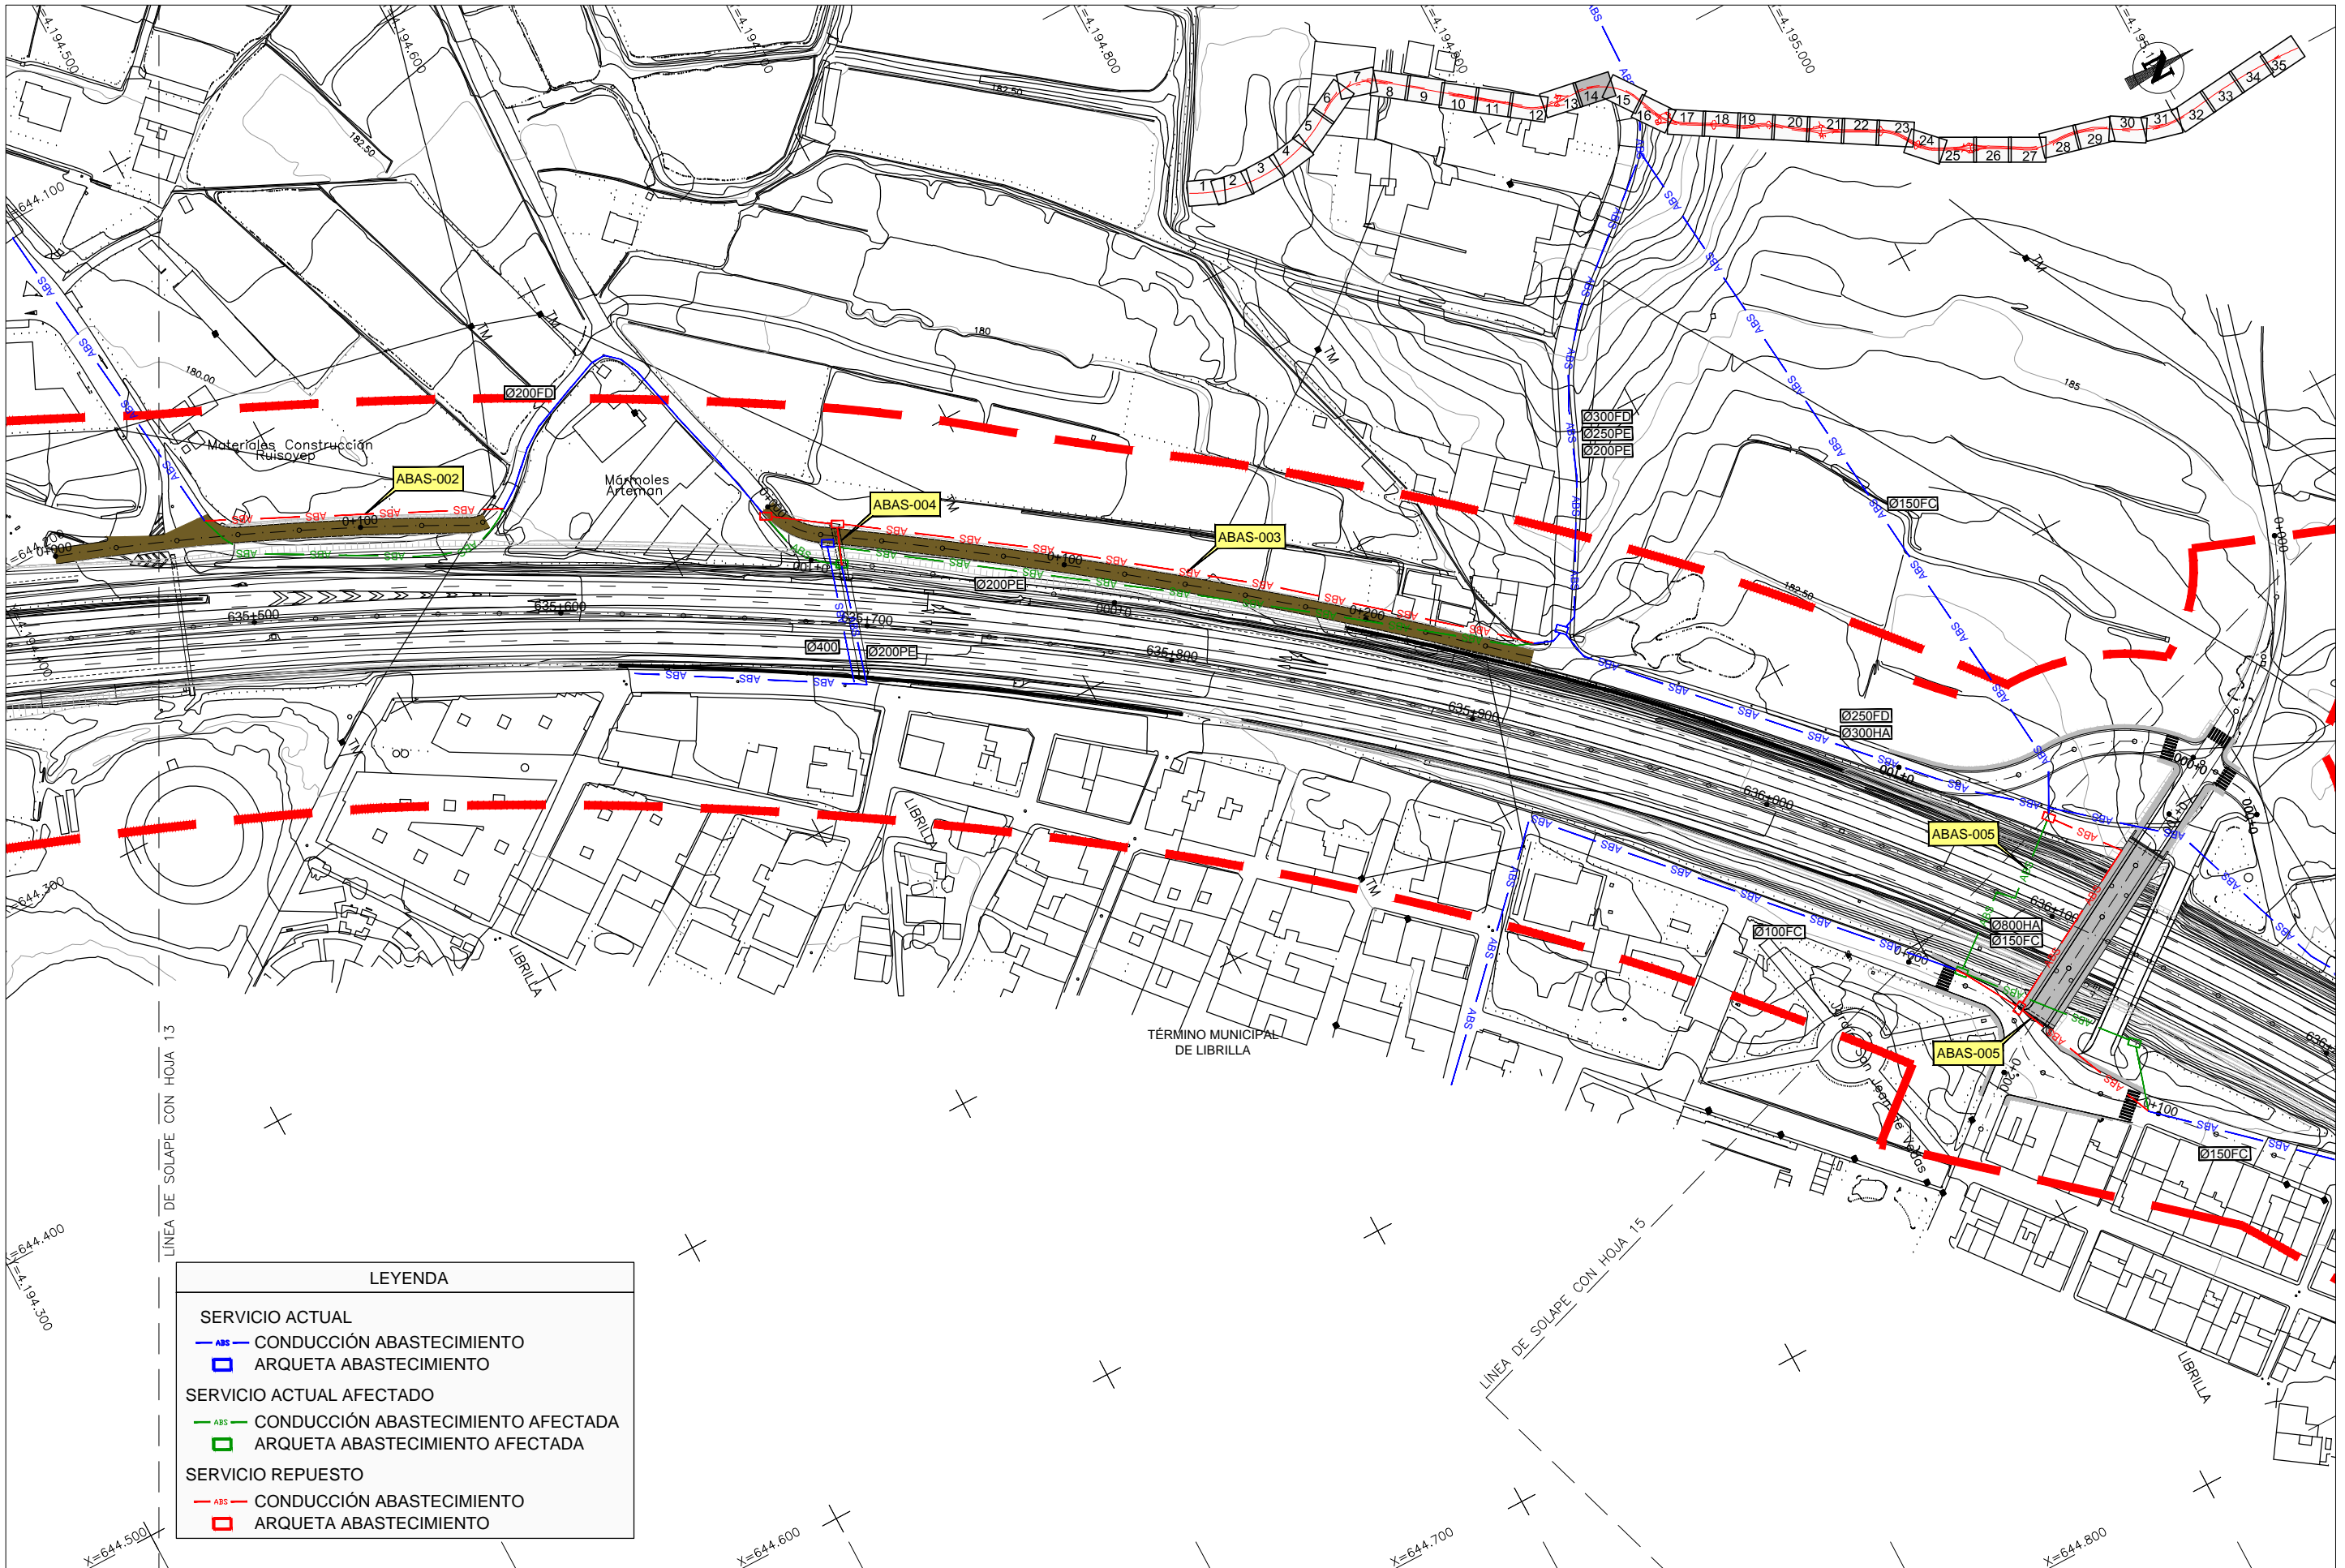

ENLACE  
LIBRILLA OESTE

LEYENDA

SERVICIO ACTUAL	— ABS — CONDUCCIÓN ABASTECIMIENTO
	▣ ARQUETA ABASTECIMIENTO
SERVICIO ACTUAL AFECTADO	— ABS — CONDUCCIÓN ABASTECIMIENTO AFECTADA
	▣ ARQUETA ABASTECIMIENTO AFECTADA
SERVICIO REPUESTO	— ABS — CONDUCCIÓN ABASTECIMIENTO
	▣ ARQUETA ABASTECIMIENTO

CA3741-F4-PL-120901-CA-Planta\_ABS\_Librilla-Ed2.dwg

LEYENDA	
SERVICIO ACTUAL	
	CONDUCCIÓN ABASTECIMIENTO
	ARQUETA ABASTECIMIENTO
SERVICIO ACTUAL AFECTADO	
	CONDUCCIÓN ABASTECIMIENTO AFECTADA
	ARQUETA ABASTECIMIENTO AFECTADA
SERVICIO REPUESTO	
	CONDUCCIÓN ABASTECIMIENTO
	ARQUETA ABASTECIMIENTO

CA3741-F4-PL-120901-CA-Planta\_ABS\_Librilla-Ed2.dwg

LEYENDA	
SERVICIO ACTUAL	
— ABS —	CONDUCCIÓN ABASTECIMIENTO
□	ARQUETA ABASTECIMIENTO
SERVICIO ACTUAL AFECTADO	
- - - ABS - - -	CONDUCCIÓN ABASTECIMIENTO AFECTADA
□	ARQUETA ABASTECIMIENTO AFECTADA
SERVICIO REPUESTO	
- - - ABS - - -	CONDUCCIÓN ABASTECIMIENTO
□	ARQUETA ABASTECIMIENTO