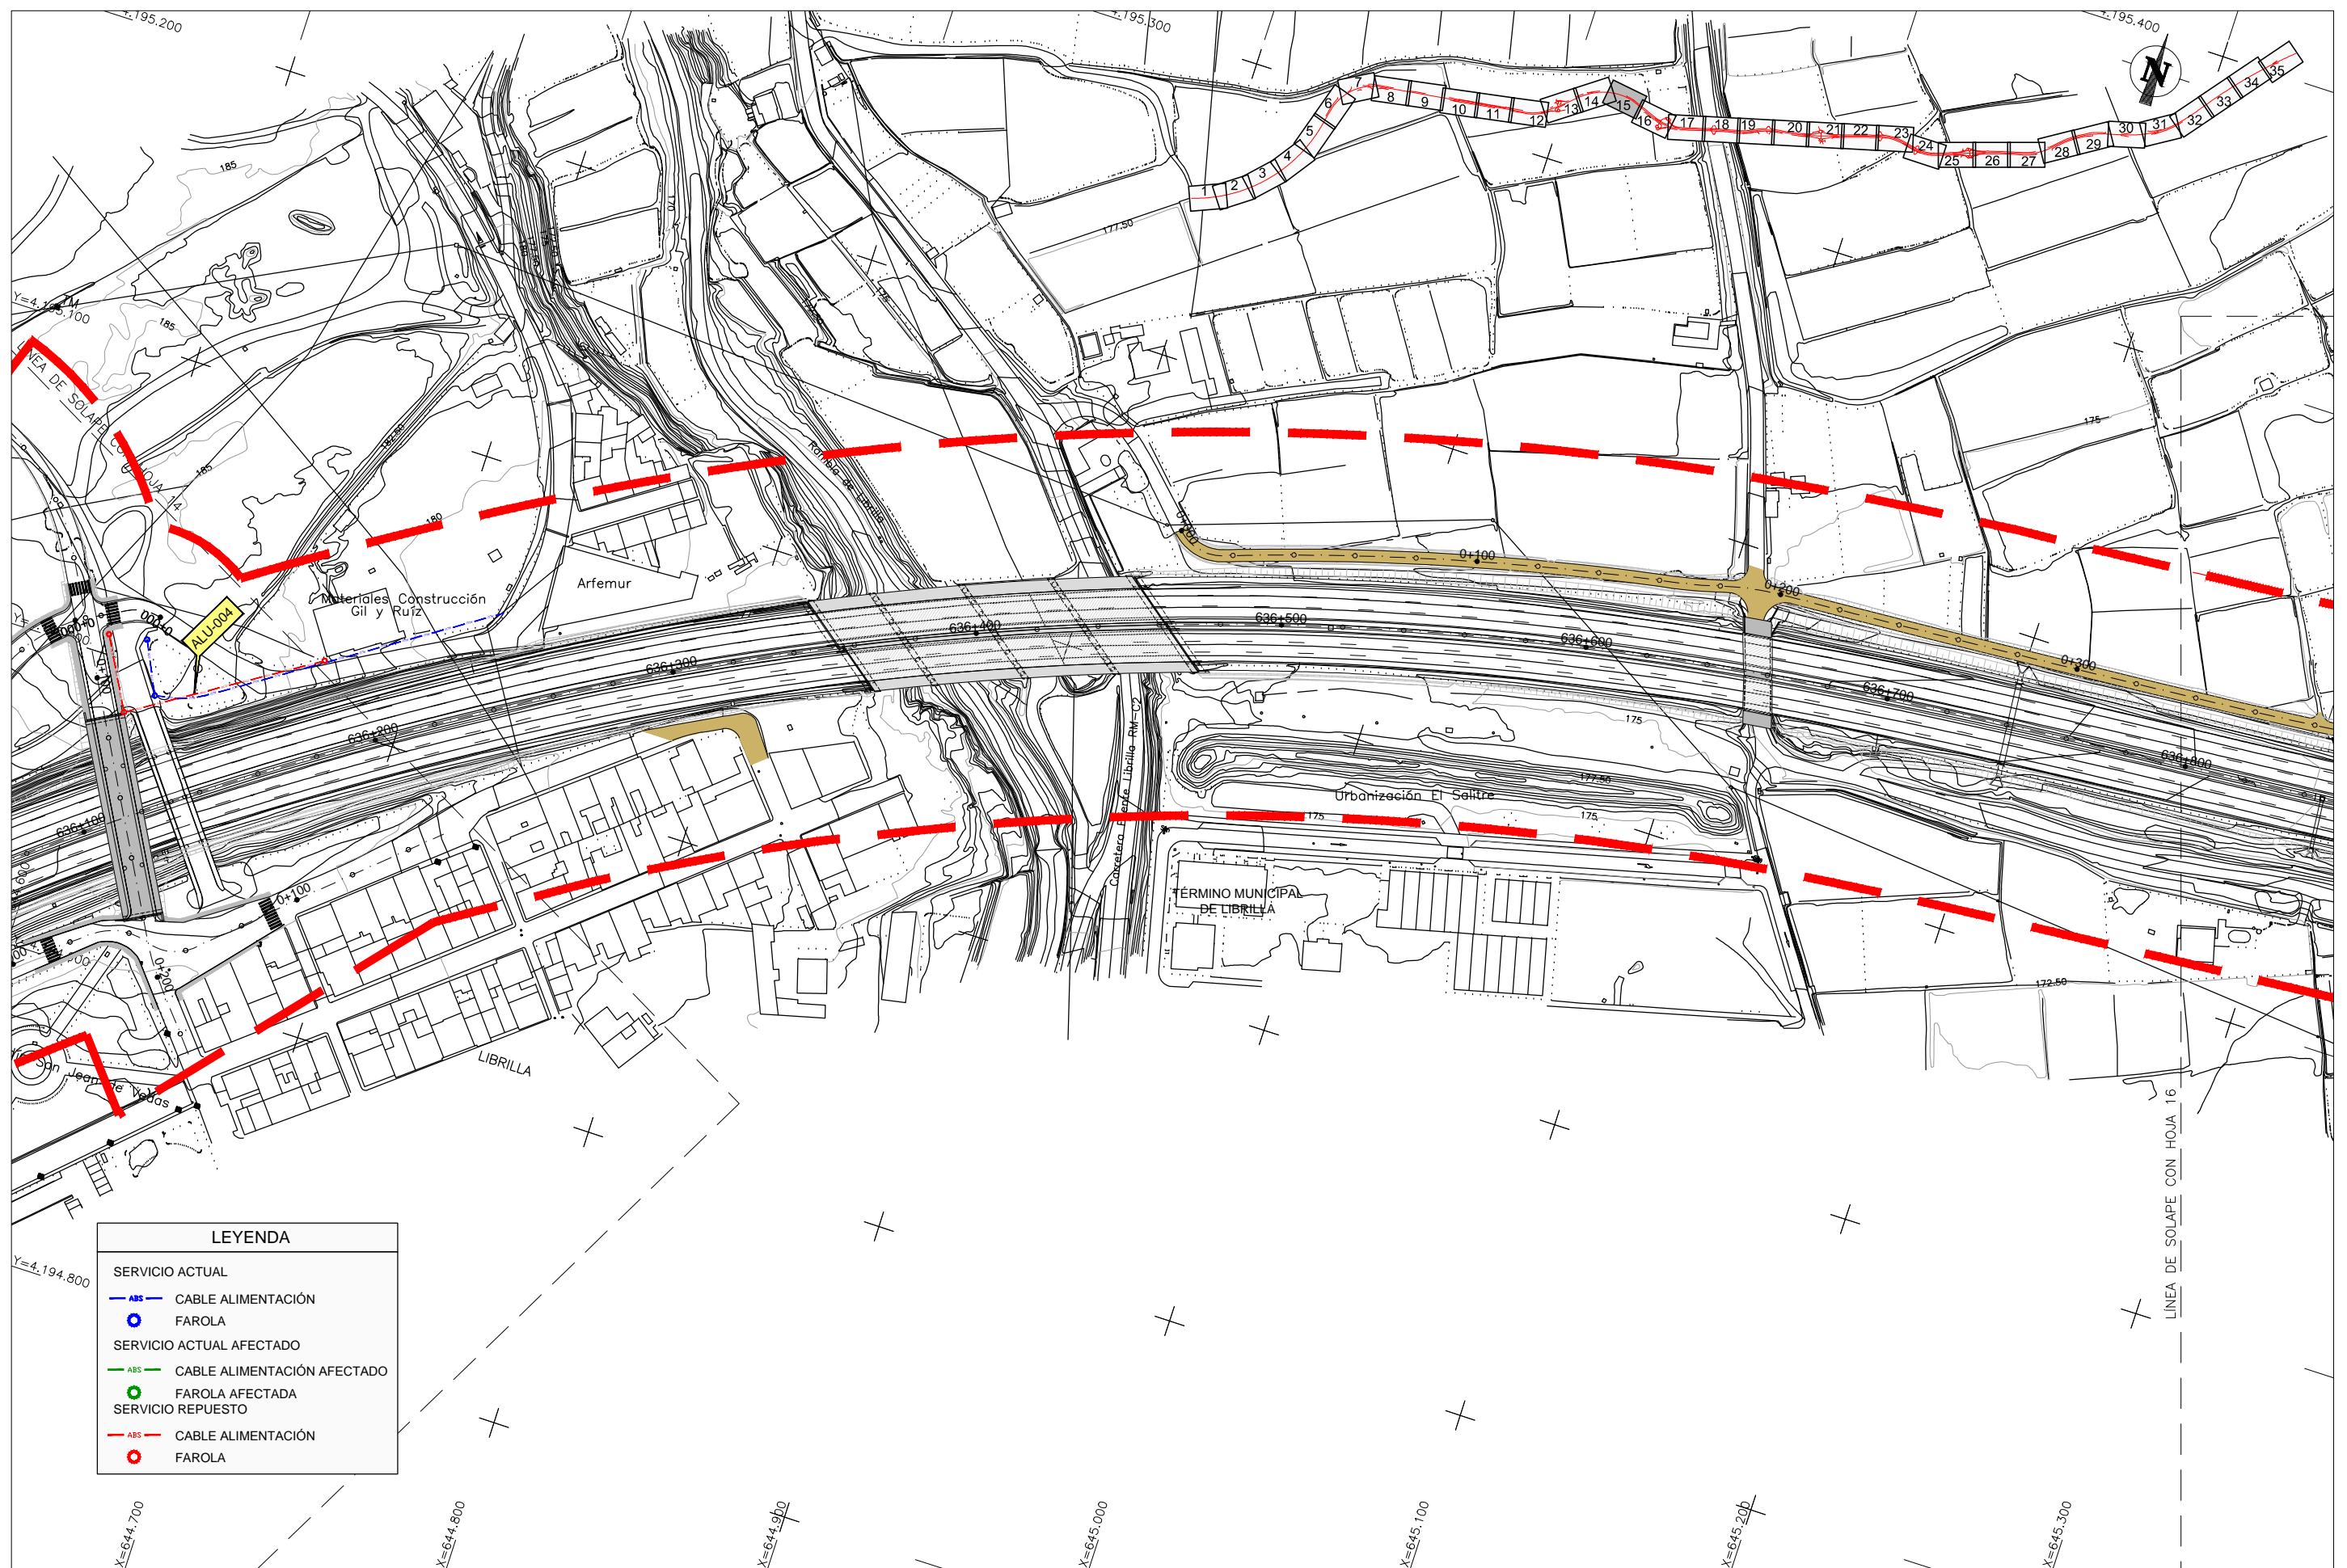

CA3741-F4-PL-121101-CA-Planta_ALU-Ed2.dwg

LEYENDA	
SERVICIO ACTUAL	
— ABS —	CABLE ALIMENTACIÓN
○	FAROLA
SERVICIO ACTUAL AFECTADO	
— ABS —	CABLE ALIMENTACIÓN AFECTADO
○	FAROLA AFECTADA
SERVICIO REPUESTO	
— ABS —	CABLE ALIMENTACIÓN
○	FAROLA

CA3741-F4-PL-121101-CA-Planta_ALU-Ed2.dwg

LEYENDA	
SERVICIO ACTUAL	
	CABLE ALIMENTACIÓN
	FAROLA
SERVICIO ACTUAL AFECTADO	
	CABLE ALIMENTACIÓN AFECTADO
	FAROLA AFECTADA
SERVICIO REPUESTO	
	CABLE ALIMENTACIÓN
	FAROLA