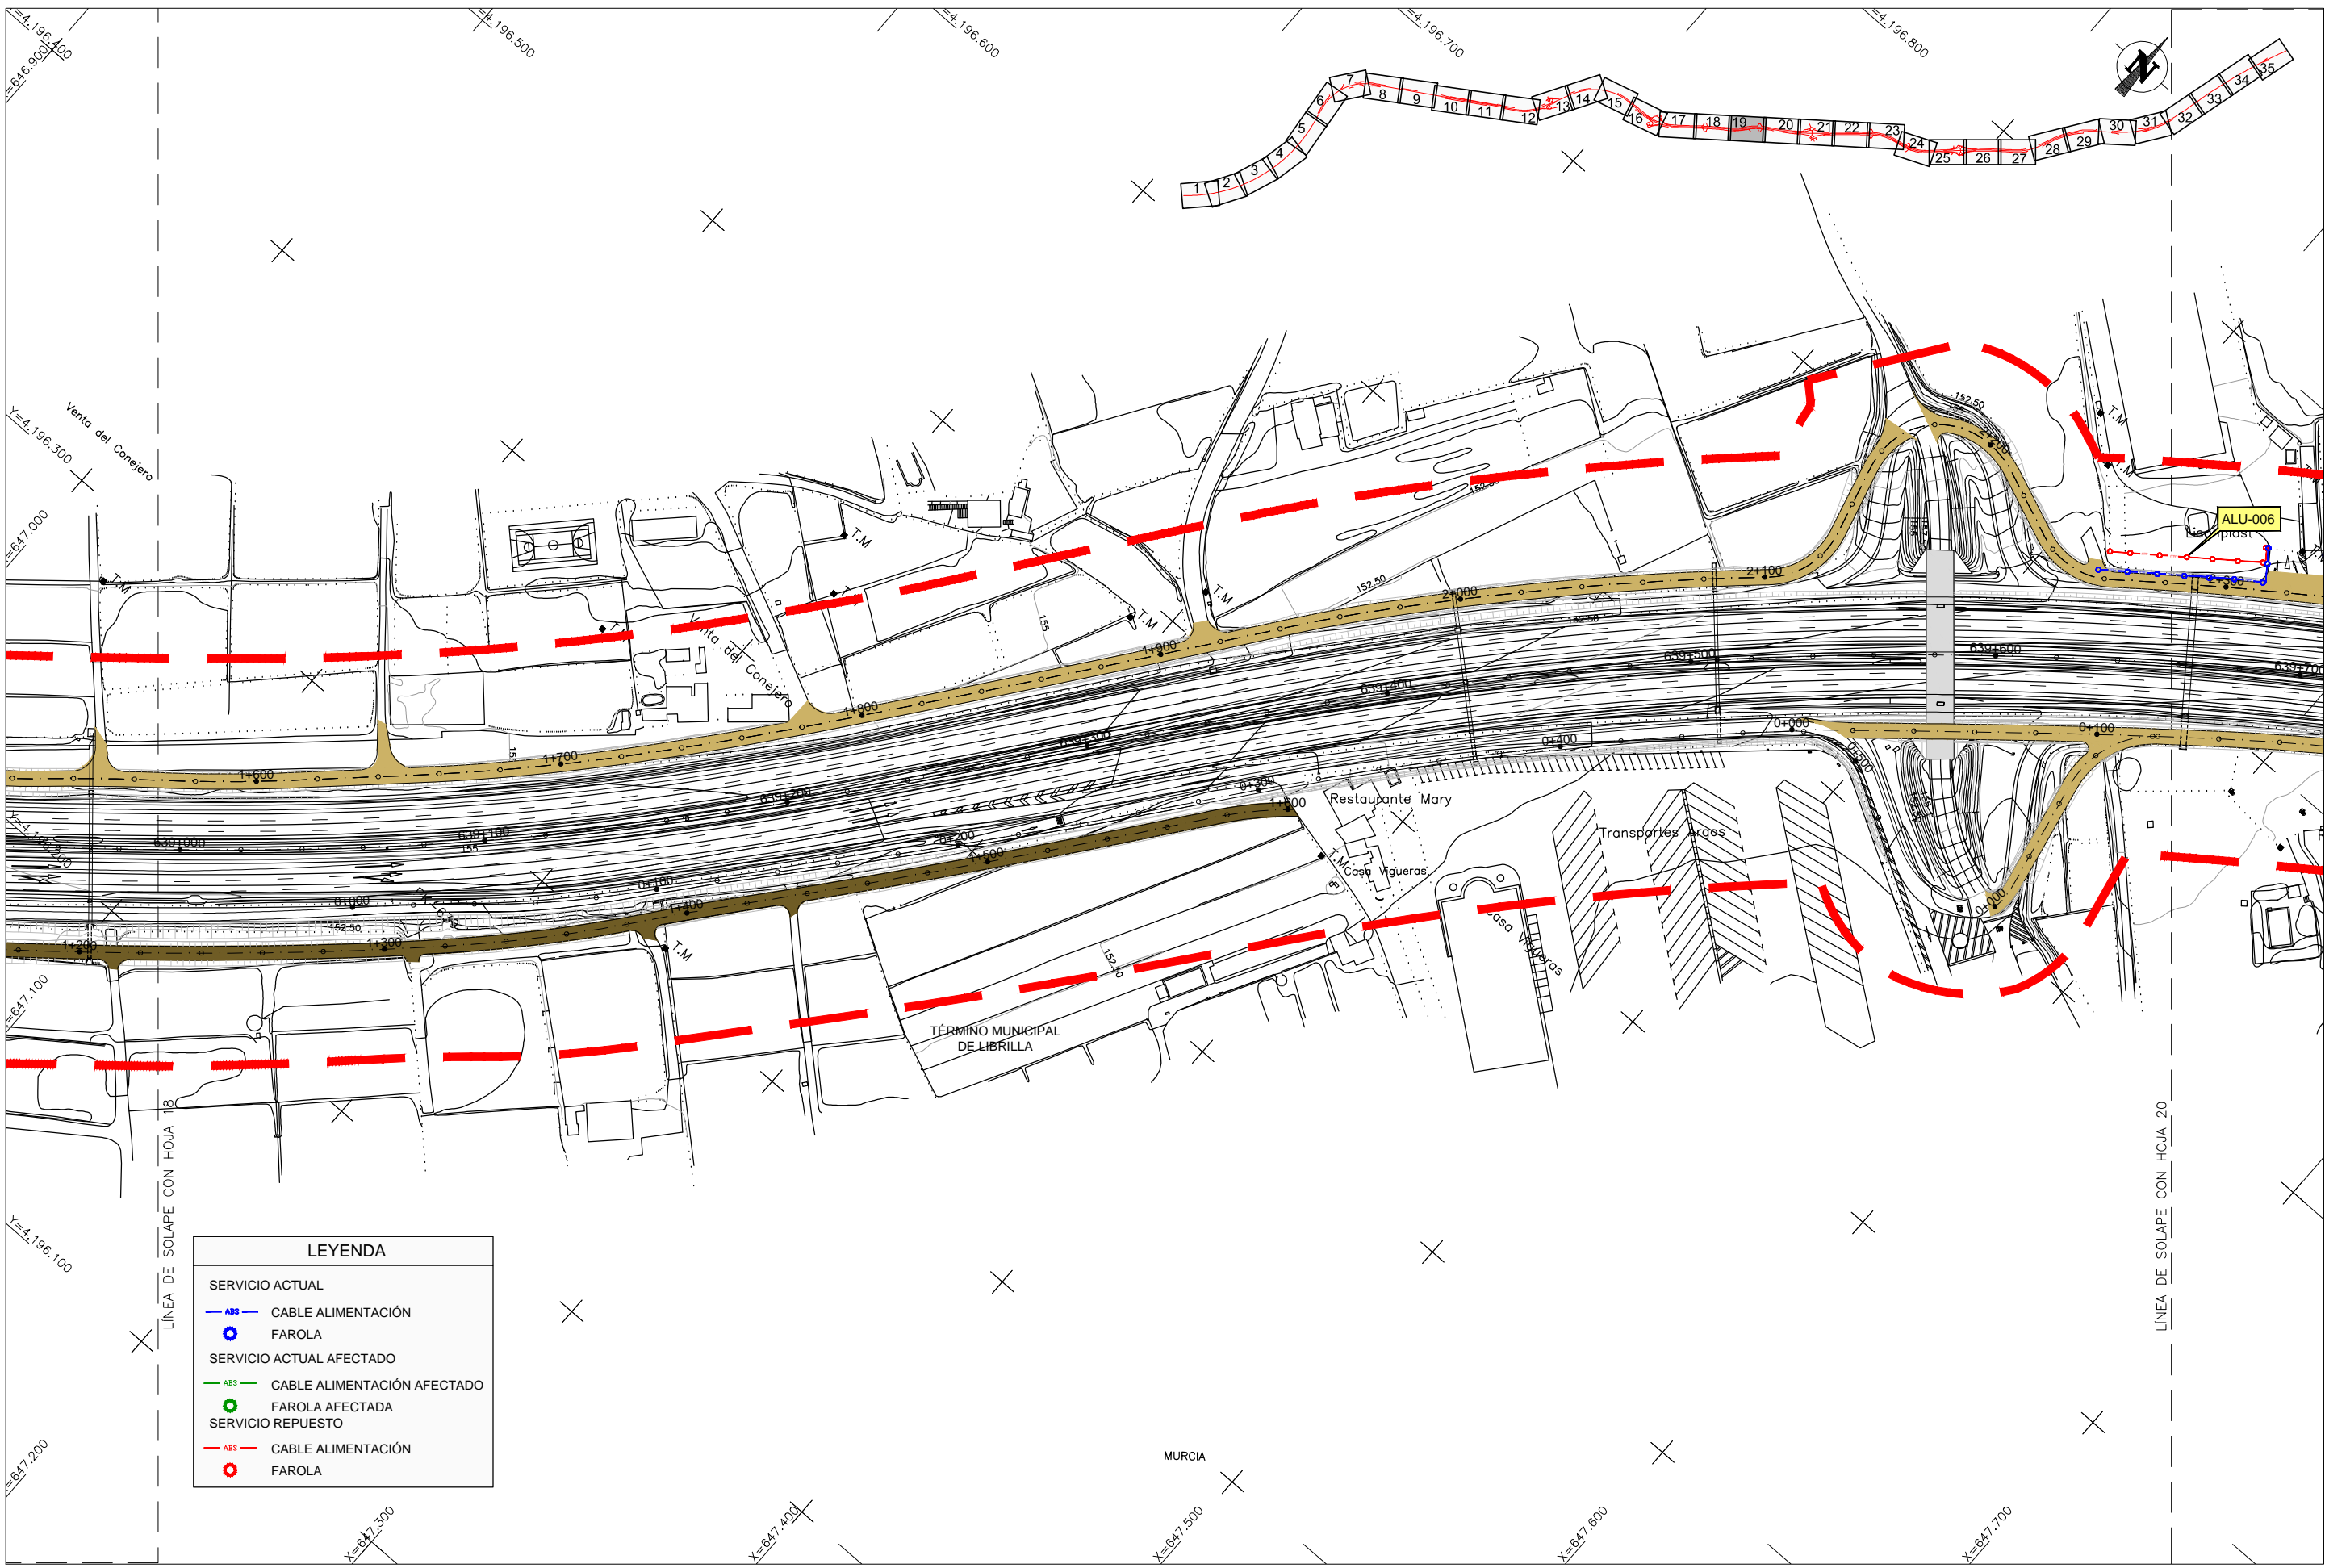

CA3741-F4-PL-121101-CA-Planta_ALU-Ed2.dwg

LEYENDA	
SERVICIO ACTUAL	
— ABS —	CABLE ALIMENTACIÓN
○	FAROLA
SERVICIO ACTUAL AFECTADO	
— ABS —	CABLE ALIMENTACIÓN AFECTADO
○	FAROLA AFECTADA
SERVICIO REPUESTO	
— ABS —	CABLE ALIMENTACIÓN
○	FAROLA

CA3741-F4-PL-121101-CA-Planta_ALU-Ed2.dwg

LEYENDA	
SERVICIO ACTUAL	
	CABLE ALIMENTACIÓN
	FAROLA
SERVICIO ACTUAL AFECTADO	
	CABLE ALIMENTACIÓN AFECTADO
	FAROLA AFECTADA
SERVICIO REPUESTO	
	CABLE ALIMENTACIÓN
	FAROLA