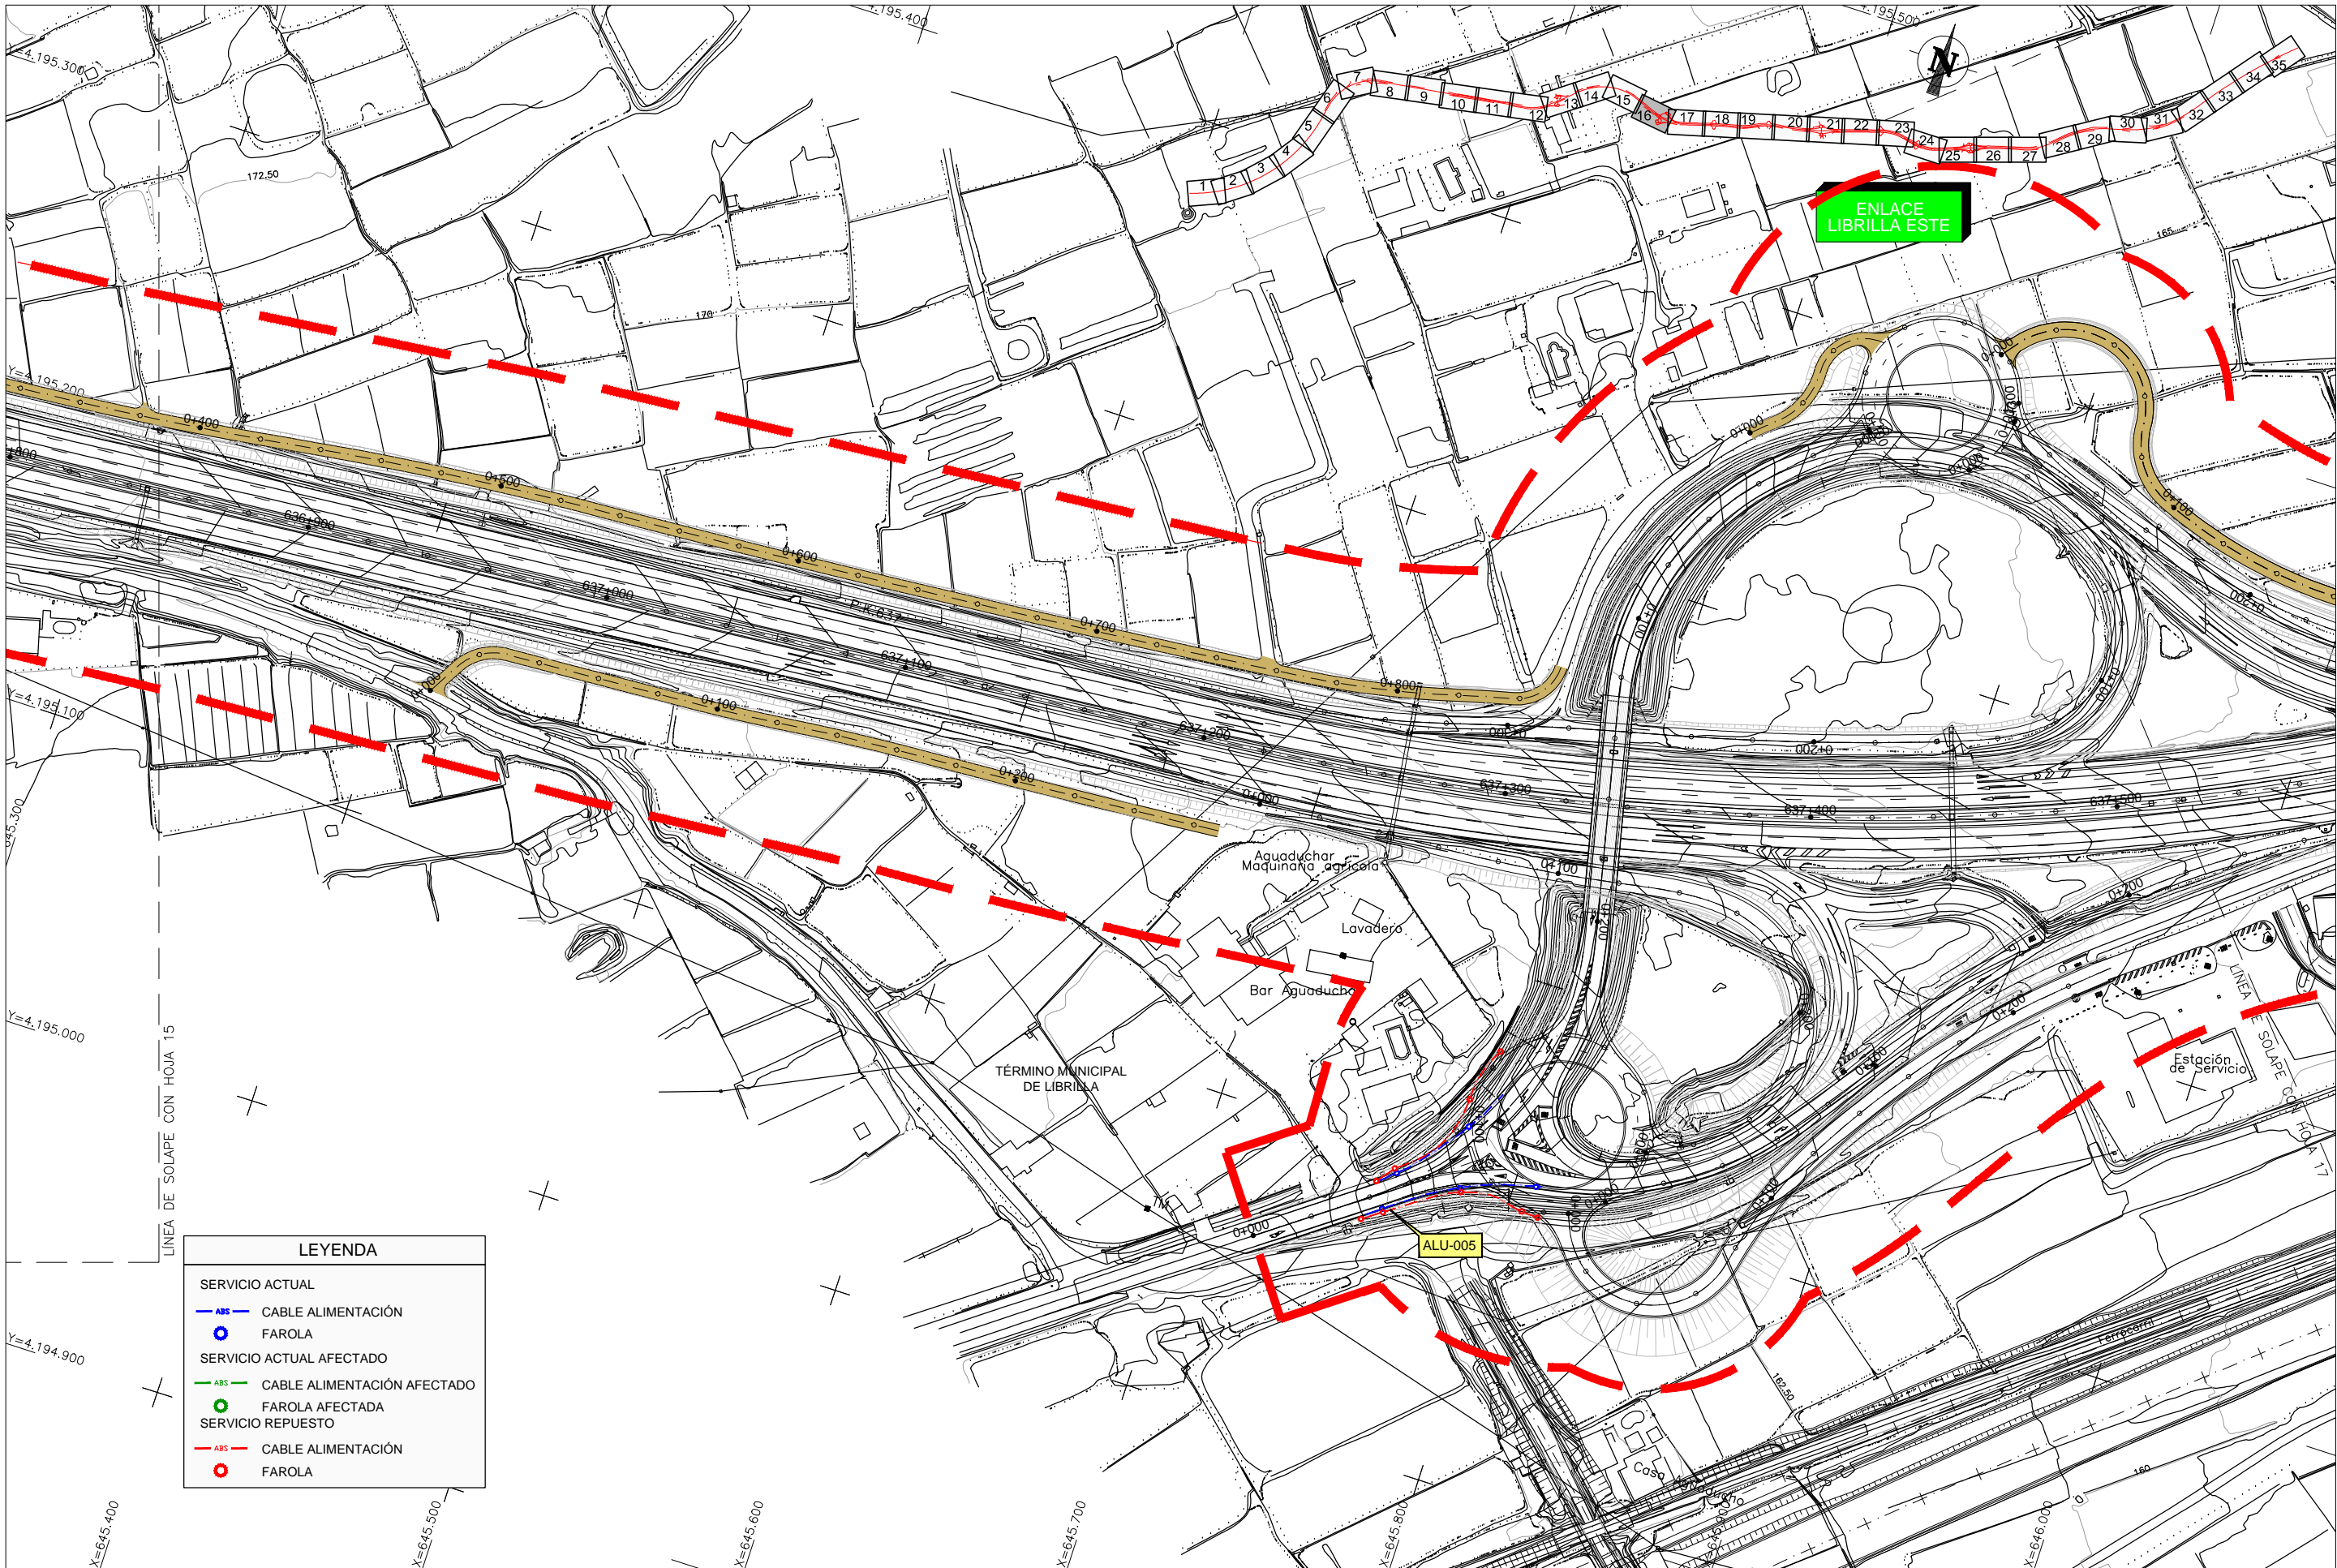

CA3741-F4-PL-121101-CA-Planta_ALU-Ed2.dwg

LEYENDA	
SERVICIO ACTUAL	
— ABS —	CABLE ALIMENTACIÓN
○	FAROLA
SERVICIO ACTUAL AFECTADO	
— ABS —	CABLE ALIMENTACIÓN AFECTADO
○	FAROLA AFECTADA
SERVICIO REPUESTO	
— ABS —	CABLE ALIMENTACIÓN
○	FAROLA

CA3741-F4-PL-121101-CA-Planta_ALU-Ed2.dwg

LEYENDA	
SERVICIO ACTUAL	
	CABLE ALIMENTACIÓN
	FAROLA
SERVICIO ACTUAL AFECTADO	
	CABLE ALIMENTACIÓN AFECTADO
	FAROLA AFECTADA
SERVICIO REPUESTO	
	CABLE ALIMENTACIÓN
	FAROLA