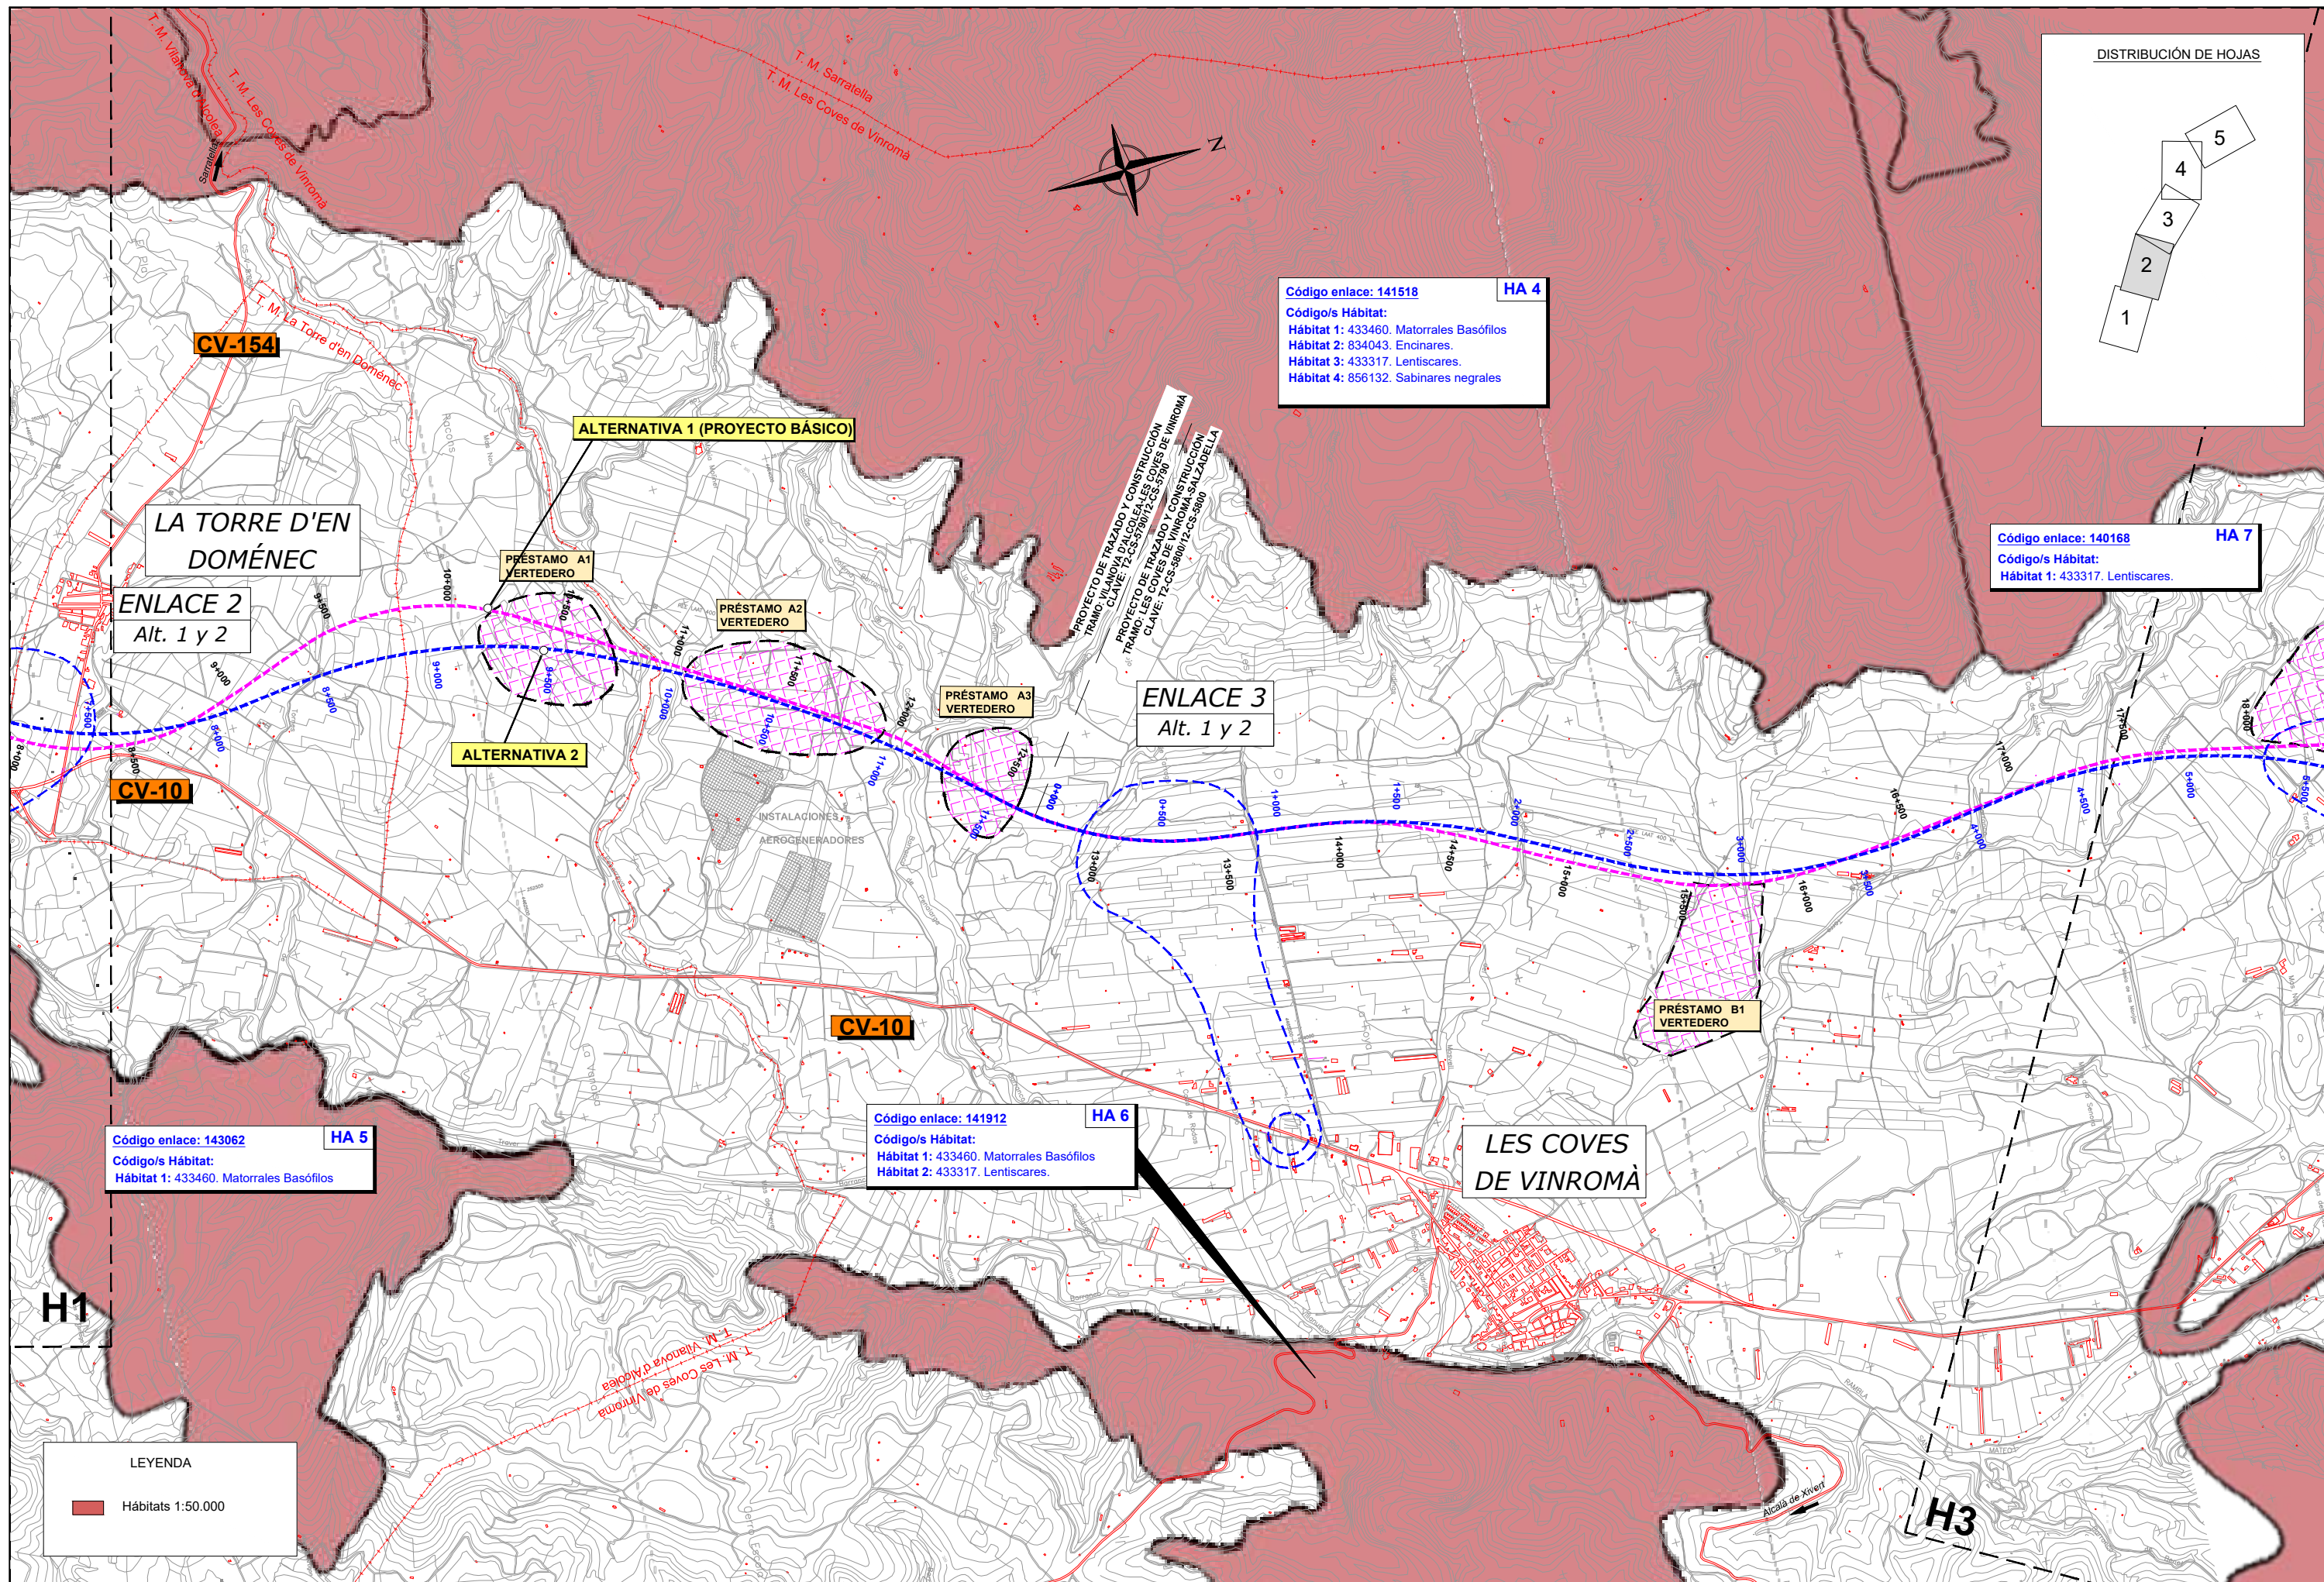

Código enlace: 141518 **HA 4**
Código/s Hábitat:
Hábitat 1: 433460. Matorrales Basófilos
Hábitat 2: 834043. Encinares.
Hábitat 3: 433317. Lentiscars.
Hábitat 4: 856132. Sabinars negrals

Código enlace: 140168 **HA 7**
Código/s Hábitat:
Hábitat 1: 433317. Lentiscars.

Código enlace: 141912 **HA 6**
Código/s Hábitat:
Hábitat 1: 433460. Matorrales Basófilos
Hábitat 2: 433317. Lentiscars.

Código enlace: 143062 **HA 5**
Código/s Hábitat:
Hábitat 1: 433460. Matorrales Basófilos

LEYENDA
Hábitats 1:50.000