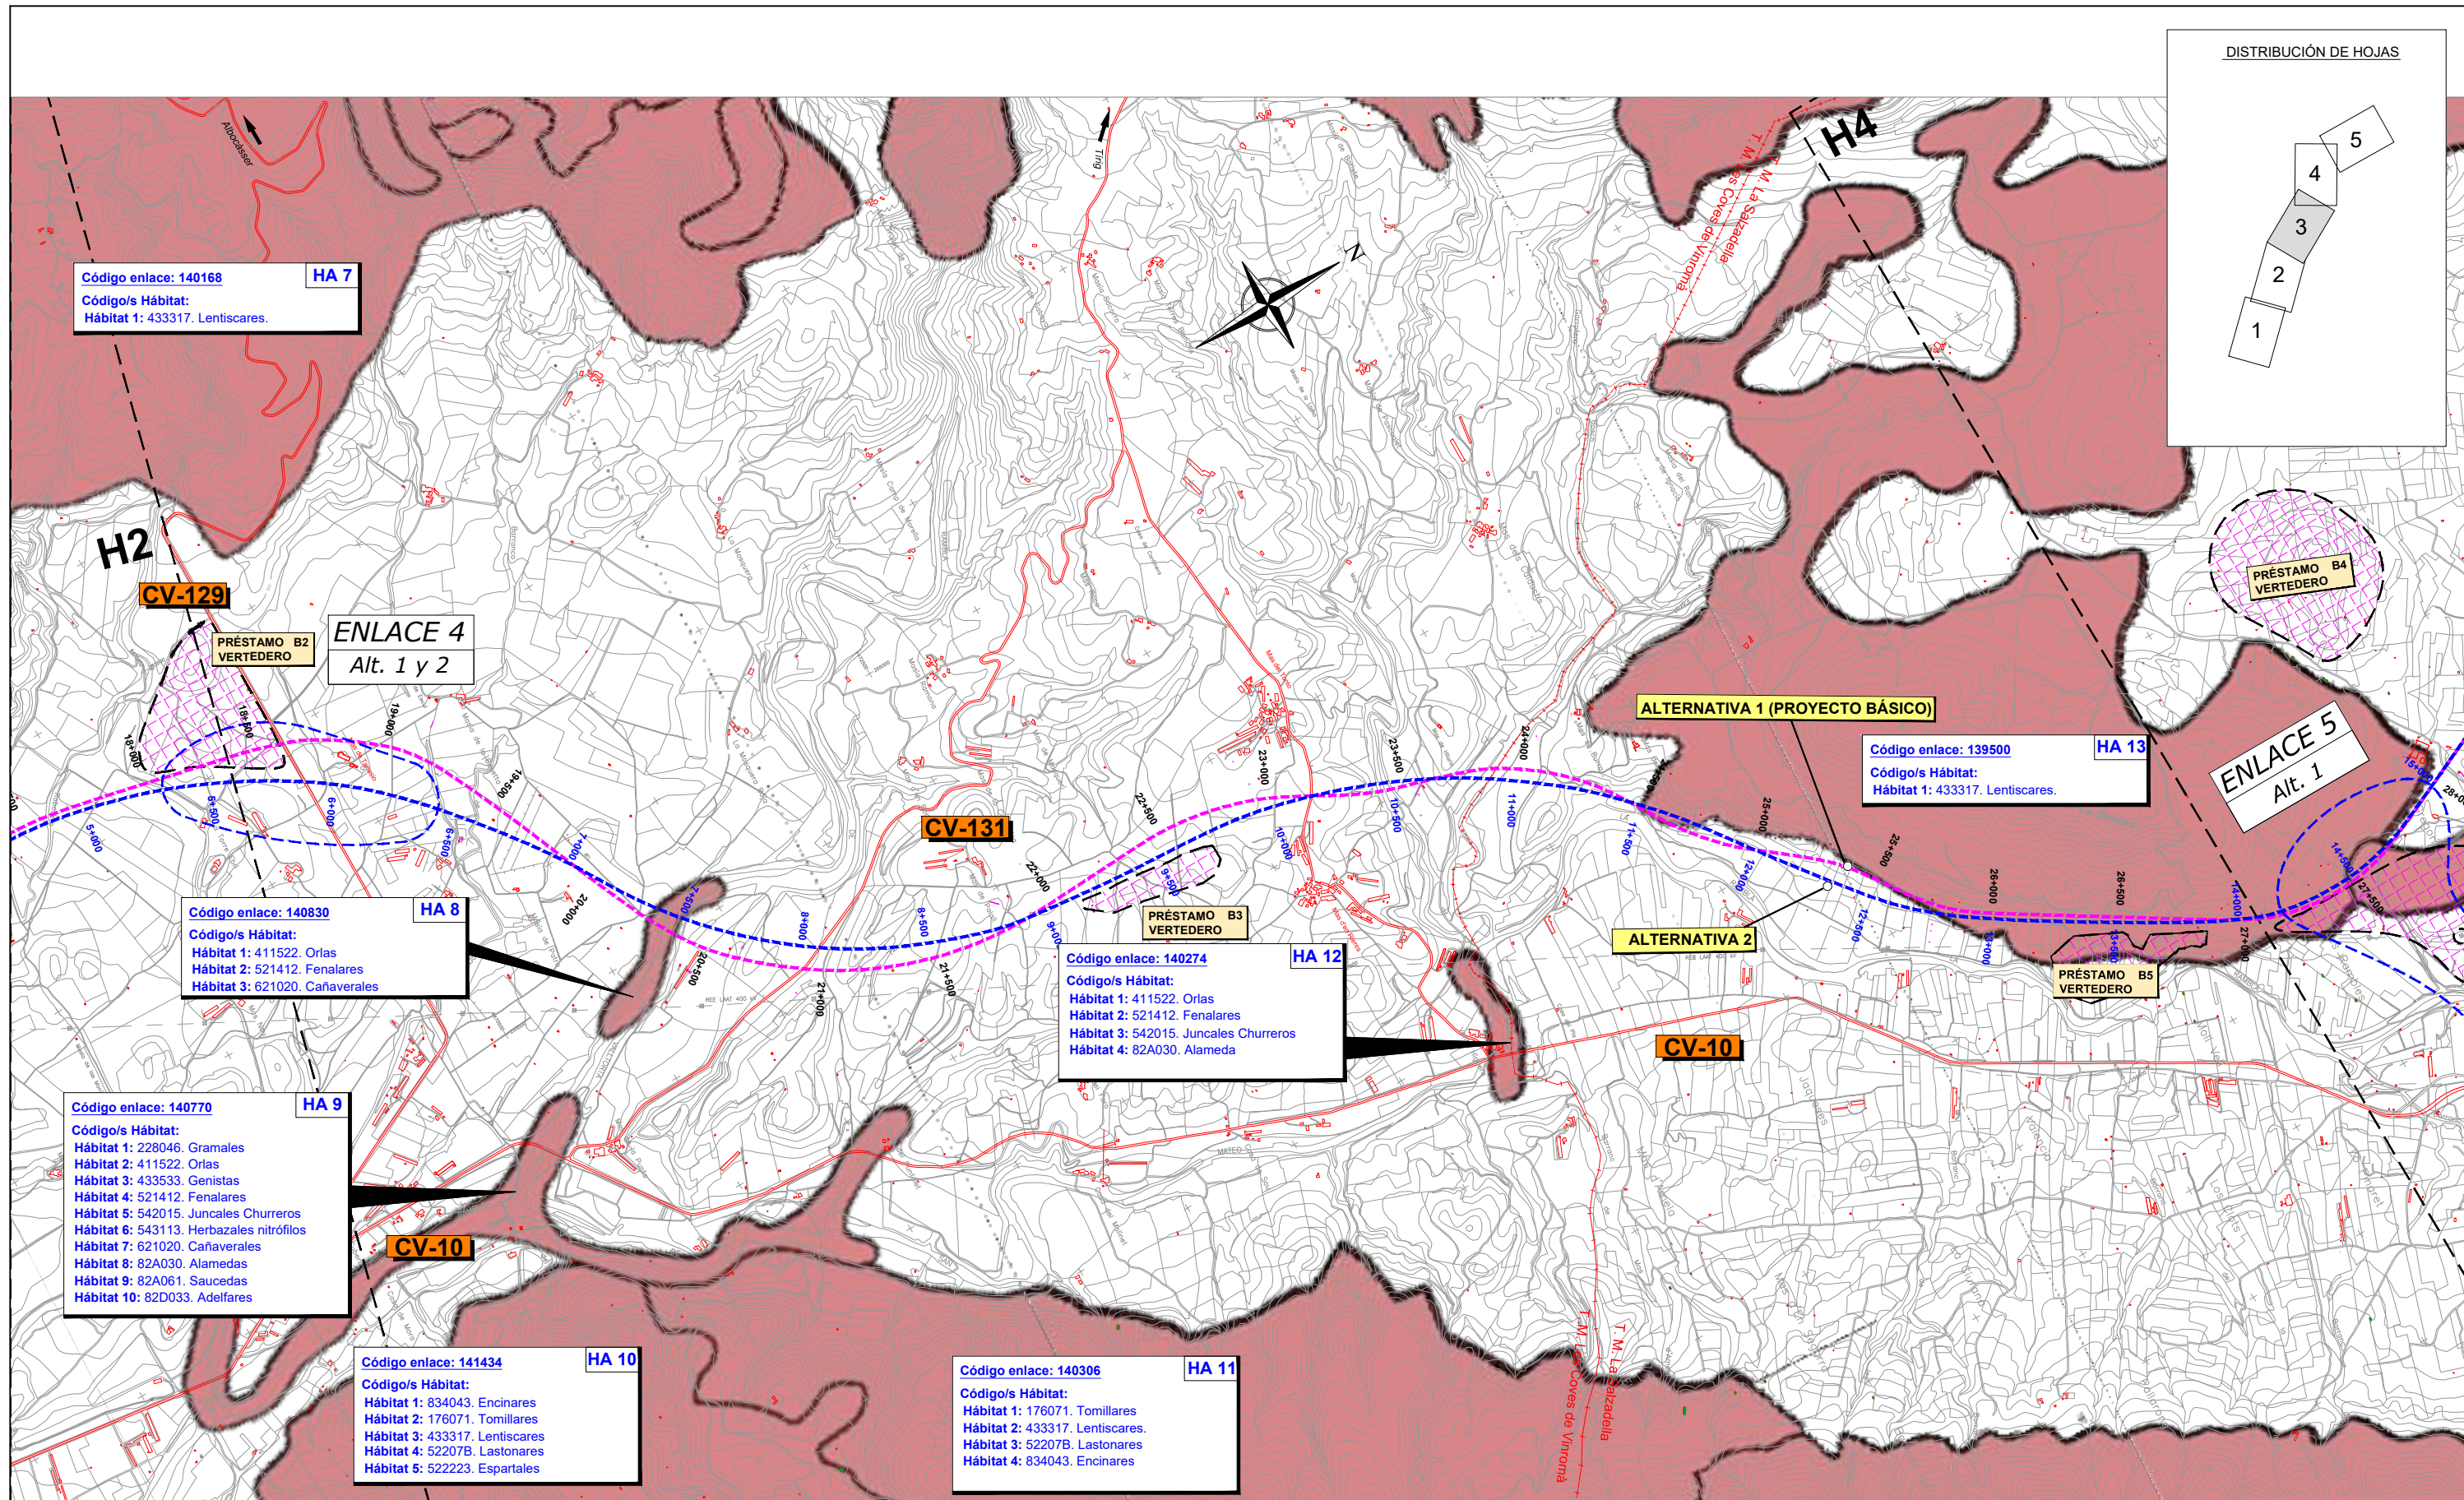

Código enlace: 140168
Código/s Hábitat:
Hábitat 1: 433317. Lentiscars.

HA 7

ENLACE 4
Alt. 1 y 2

Código enlace: 140830
Código/s Hábitat:
Hábitat 1: 411522. Orlas
Hábitat 2: 521412. Fenalares
Hábitat 3: 621020. Cañaverales

HA 8

Código enlace: 140770
Código/s Hábitat:
Hábitat 1: 228046. Gramales
Hábitat 2: 411522. Orlas
Hábitat 3: 433533. Genistas
Hábitat 4: 521412. Fenalares
Hábitat 5: 542015. Juncales Churreros
Hábitat 6: 543113. Herbazales nitrófilos
Hábitat 7: 621020. Cañaverales
Hábitat 8: 82A030. Alamedas
Hábitat 9: 82A061. Saucedas
Hábitat 10: 82D033. Adelfares

HA 9

Código enlace: 141434
Código/s Hábitat:
Hábitat 1: 834043. Encinares
Hábitat 2: 176071. Tomillares
Hábitat 3: 433317. Lentiscars
Hábitat 4: 52207B. Lastonares
Hábitat 5: 522223. Espartales

HA 10

Código enlace: 140306
Código/s Hábitat:
Hábitat 1: 176071. Tomillares
Hábitat 2: 433317. Lentiscars
Hábitat 3: 52207B. Lastonares
Hábitat 4: 834043. Encinares

HA 11

Código enlace: 140274
Código/s Hábitat:
Hábitat 1: 411522. Orlas
Hábitat 2: 521412. Fenalares
Hábitat 3: 542015. Juncales Churreros
Hábitat 4: 82A030. Alameda

HA 12

Código enlace: 139500
Código/s Hábitat:
Hábitat 1: 433317. Lentiscars.

HA 13

LEYENDA

Hábitats 1:50.000