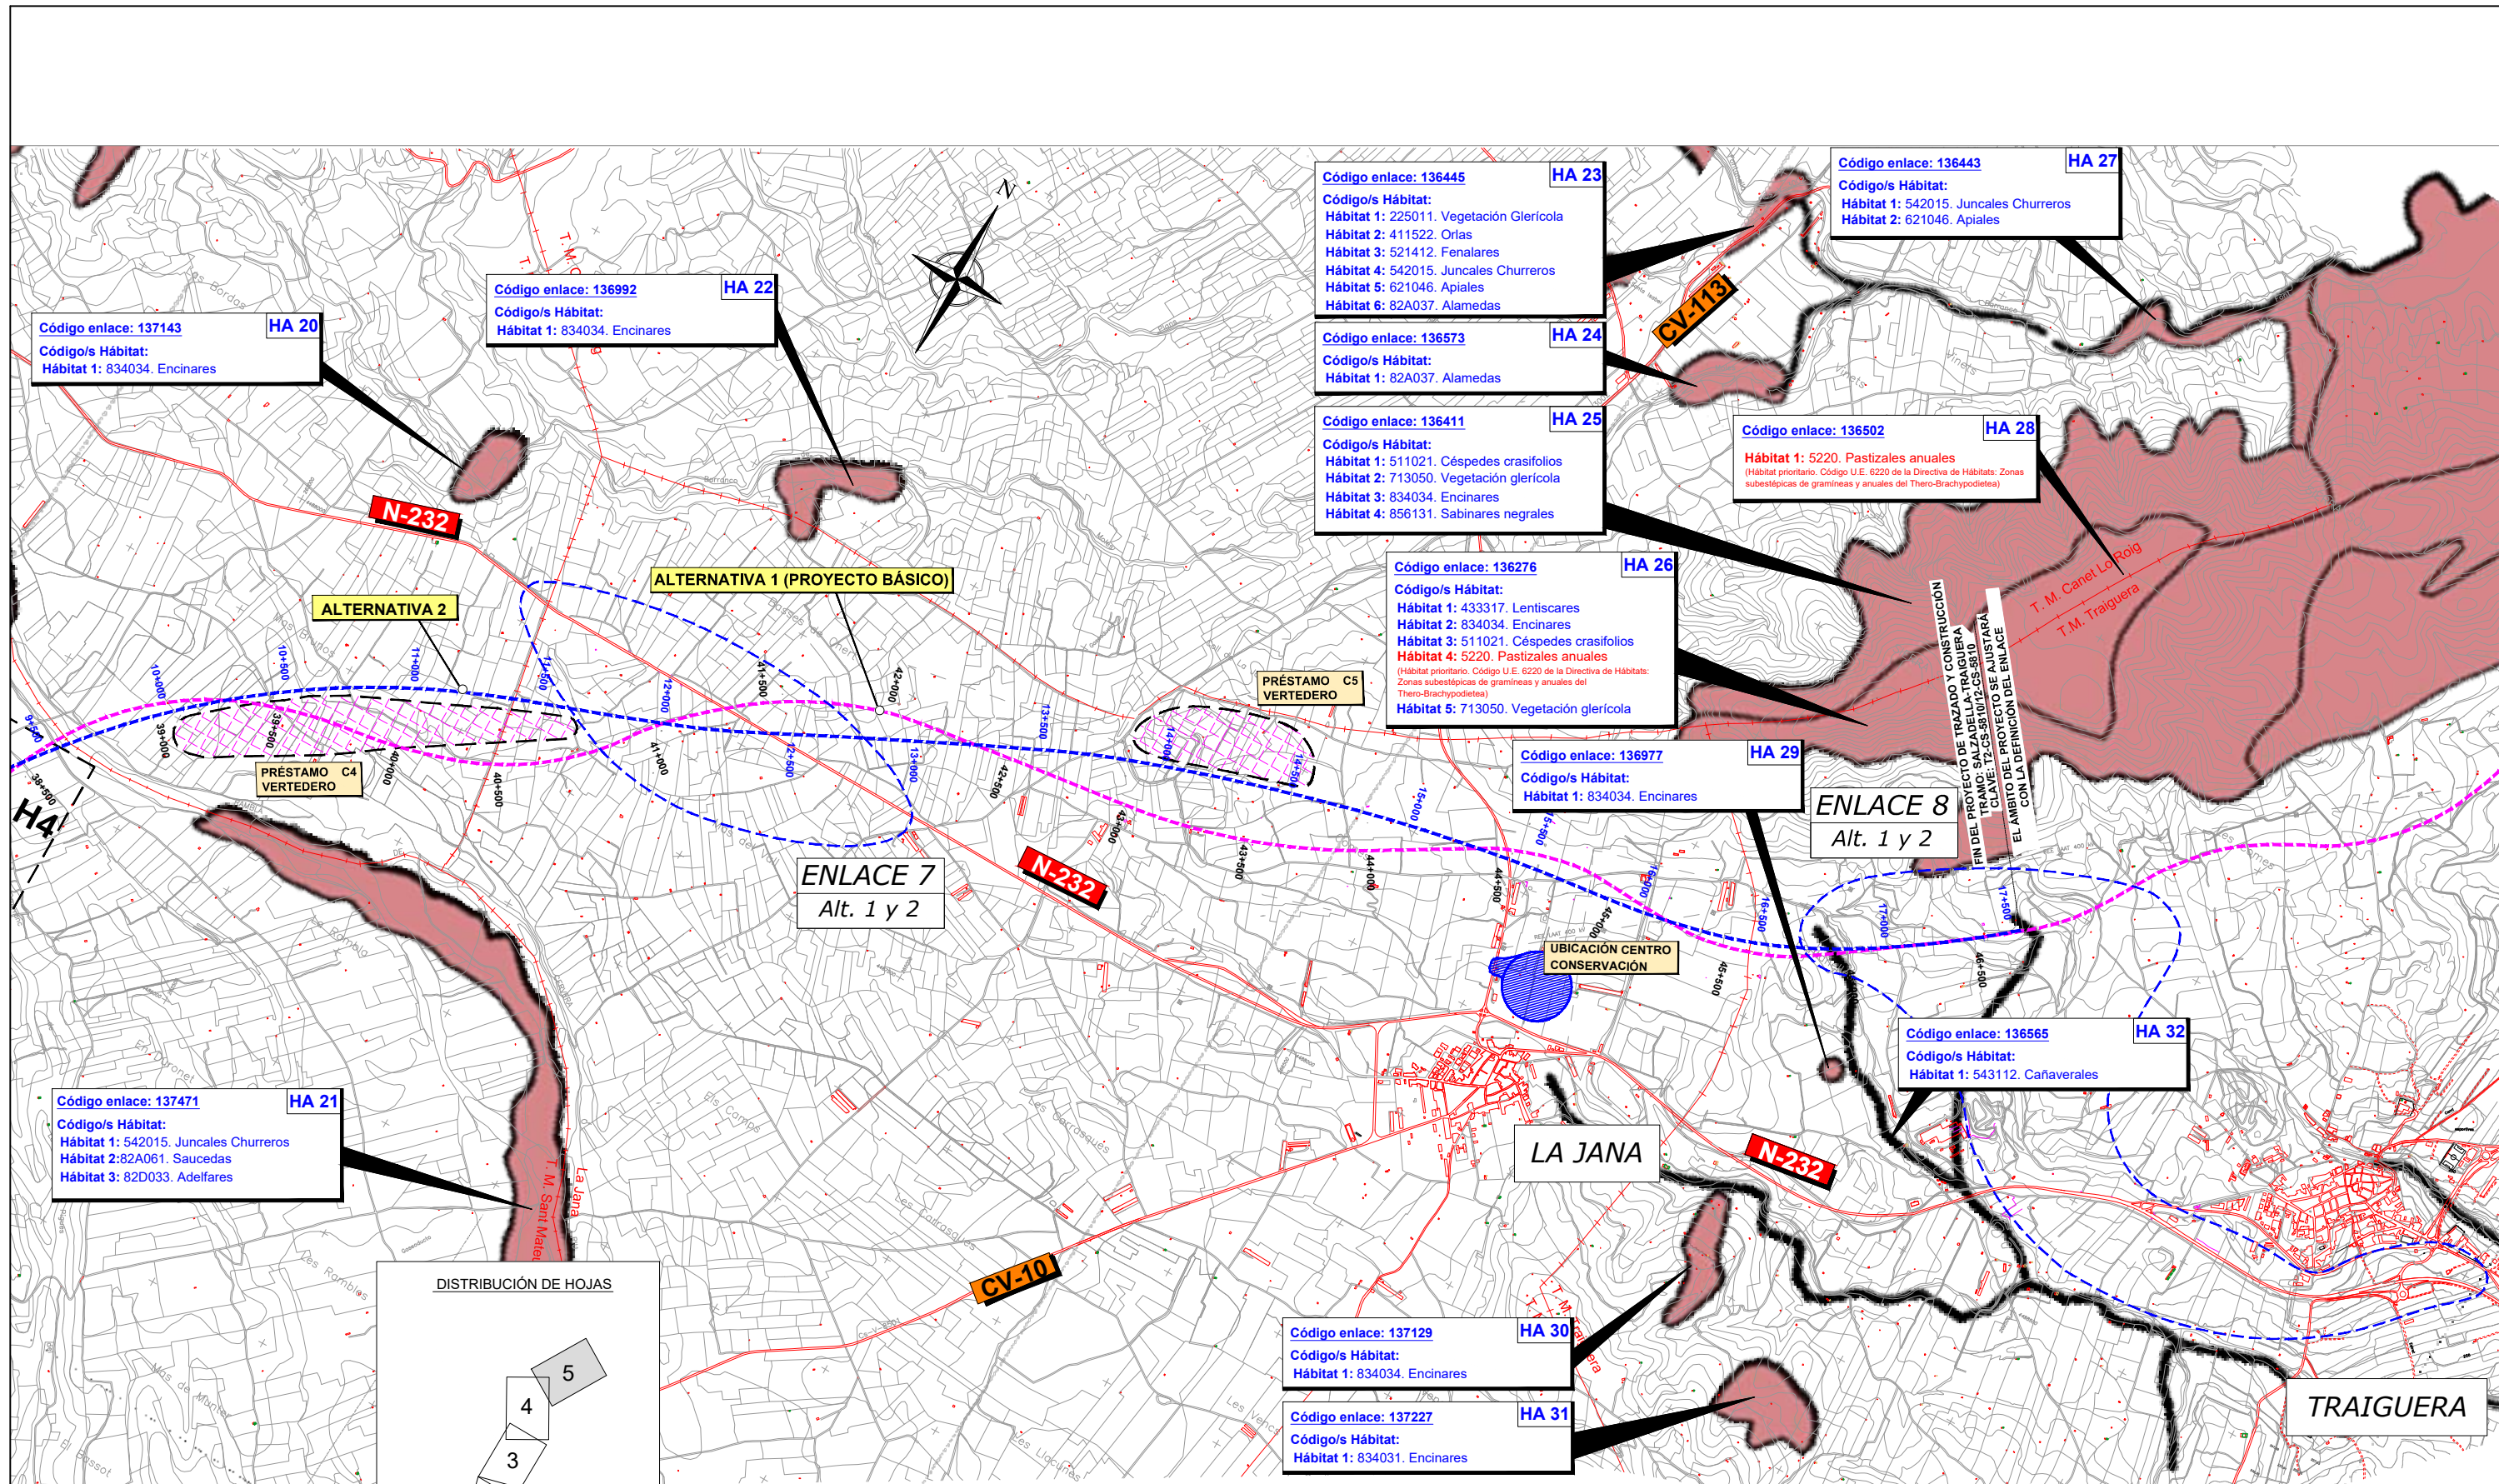

LEYENDA
 Hábitats 1:50.000

Código enlace: 137143 **HA 20**
Código/s Hábitat:
Hábitat 1: 834034. Encinares

Código enlace: 136992 **HA 22**
Código/s Hábitat:
Hábitat 1: 834034. Encinares

Código enlace: 136445 **HA 23**
Código/s Hábitat:
Hábitat 1: 225011. Vegetación Glerícola
Hábitat 2: 411522. Orlas
Hábitat 3: 521412. Fenalares
Hábitat 4: 542015. Juncales Churreros
Hábitat 5: 621046. Apiales
Hábitat 6: 82A037. Alamedas