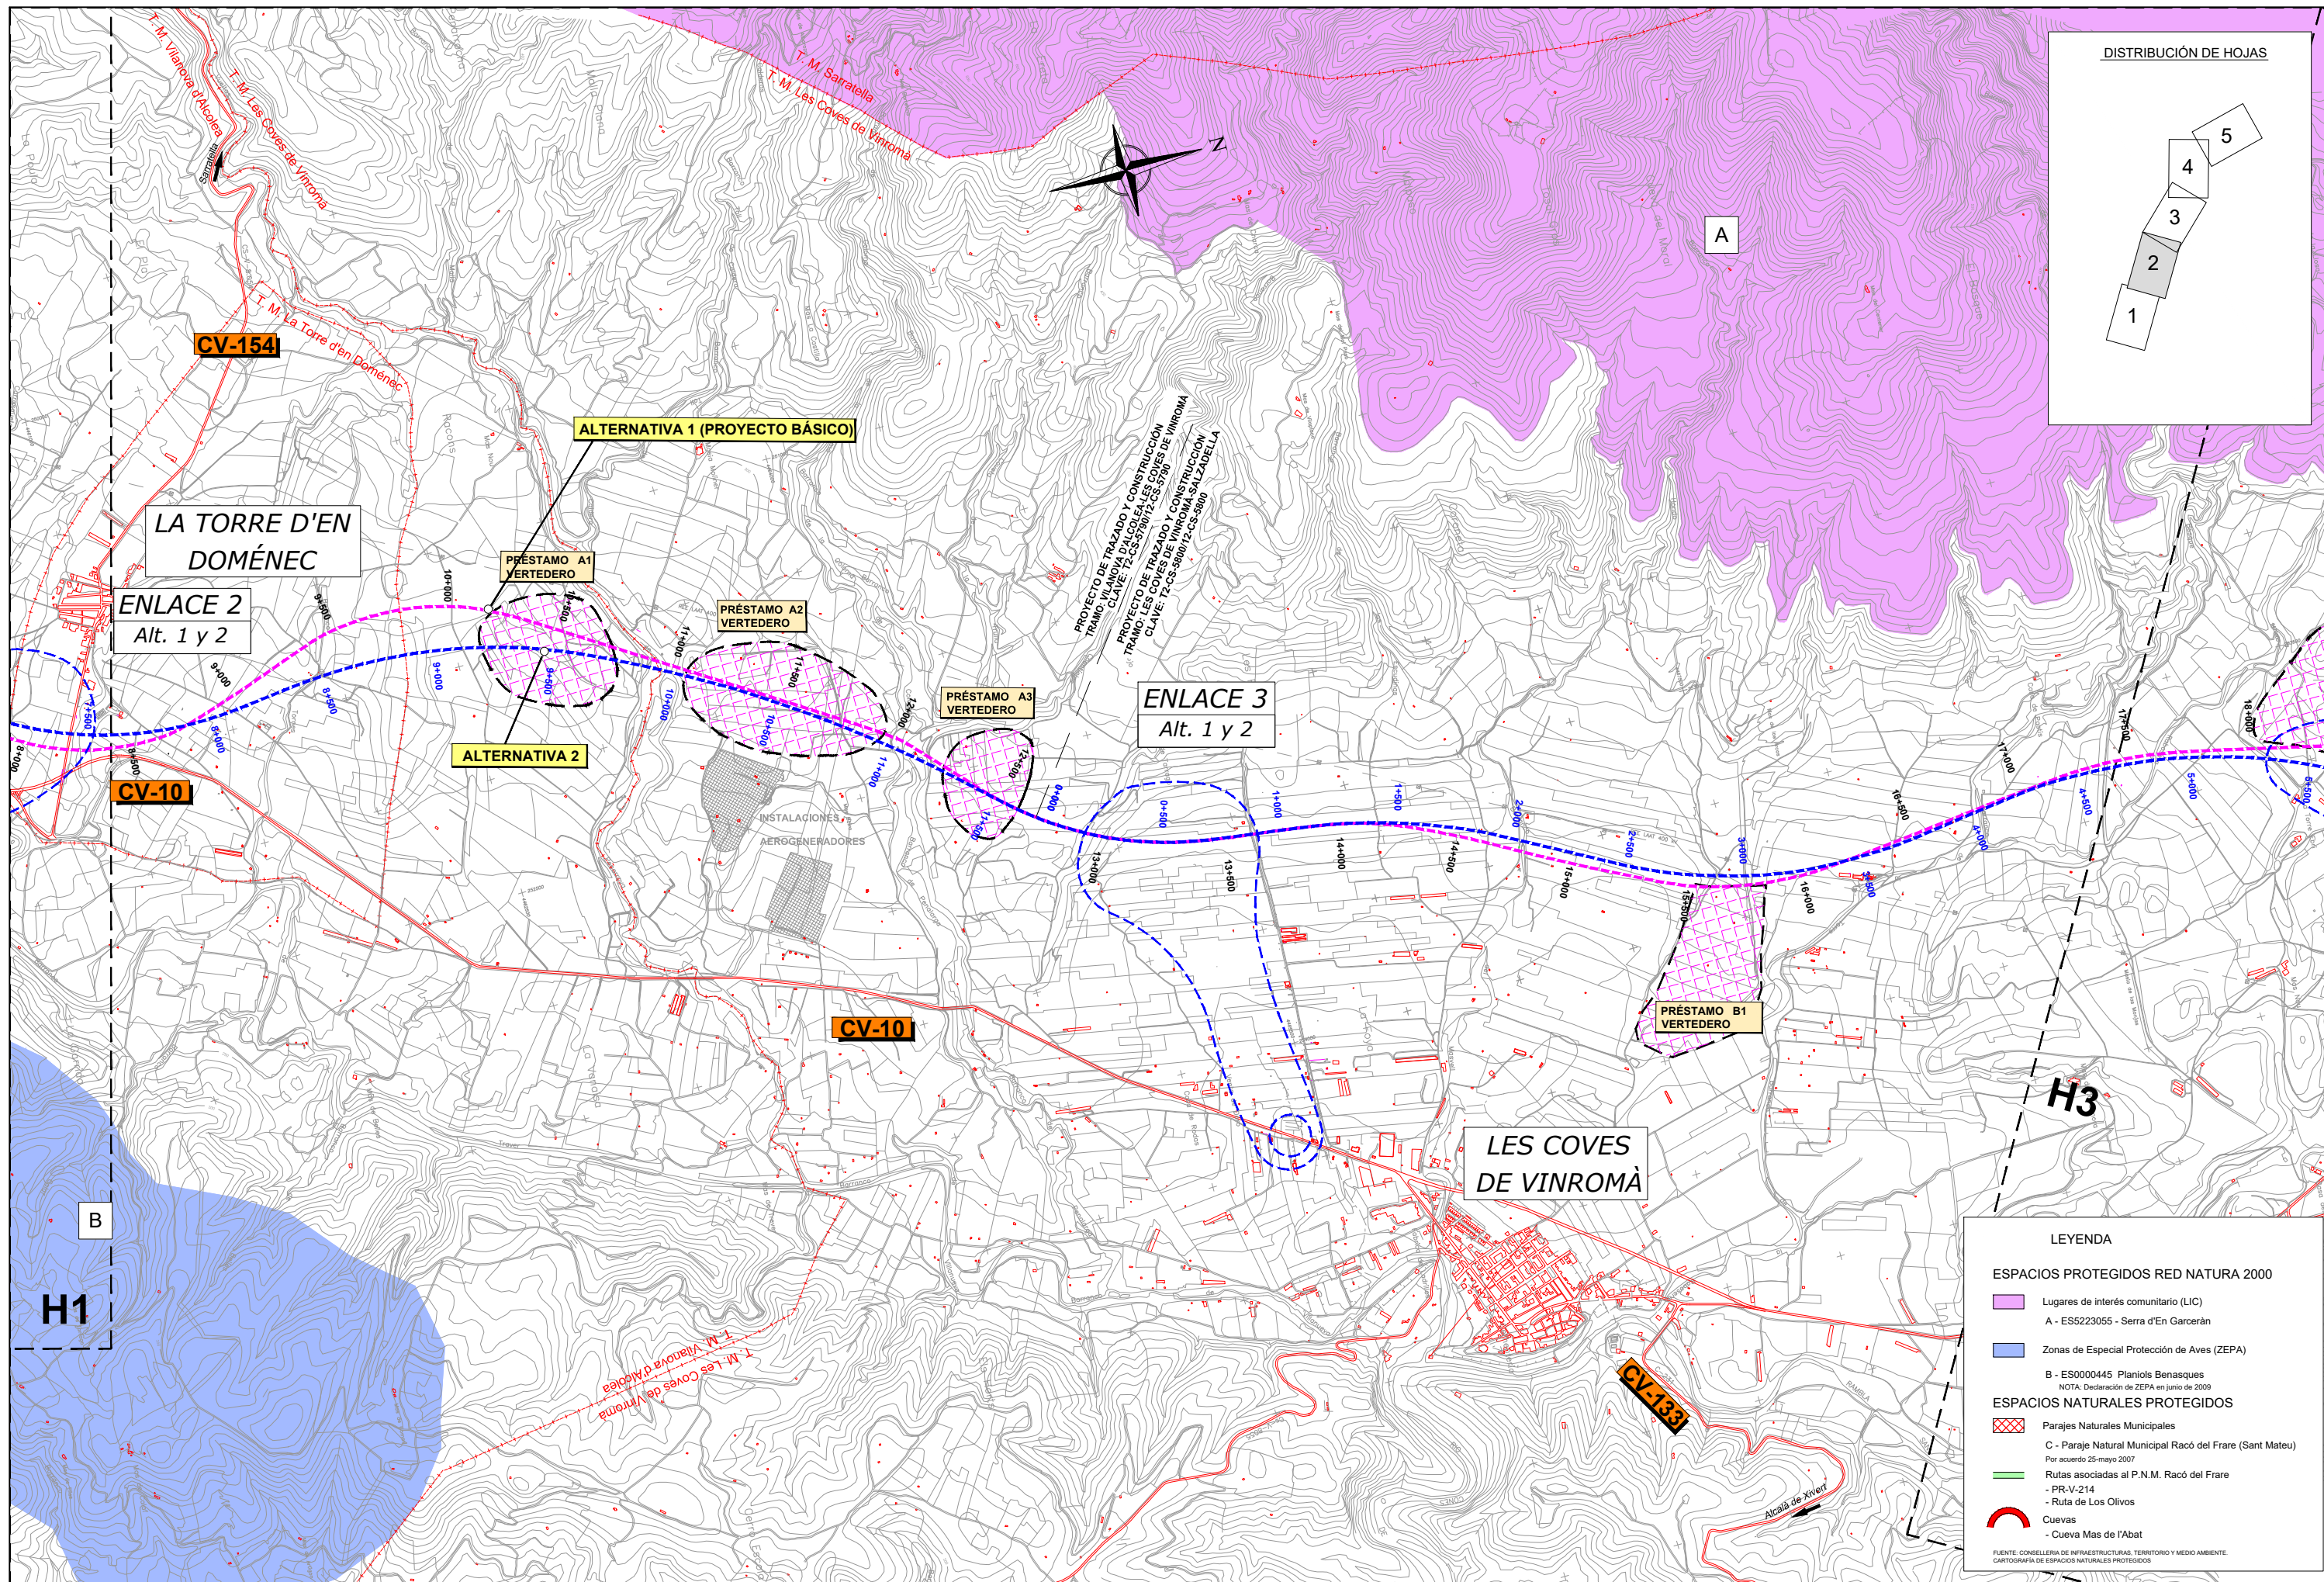

LEYENDA

ESPACIOS PROTEGIDOS RED NATURA 2000

- Lugares de interés comunitario (LIC)
- A - ES5223055 - Serra d'En Garcerán
- Zonas de Especial Protección de Aves (ZEPA)
- B - ES0000445 - Planols Benasques
- NOTA: Declaración de ZEPA en junio de 2009
- Parajes Naturales Municipales
- C - Paraje Natural Municipal Racó del Frare (Sant Mateu)
- Por acuerdo 25-mayo 2007
- Rutas asociadas al P.N.M. Racó del Frare
- PR-V-214
- Ruta de Los Olivos
- Cuevas
- Cueva Mas de l'Abat