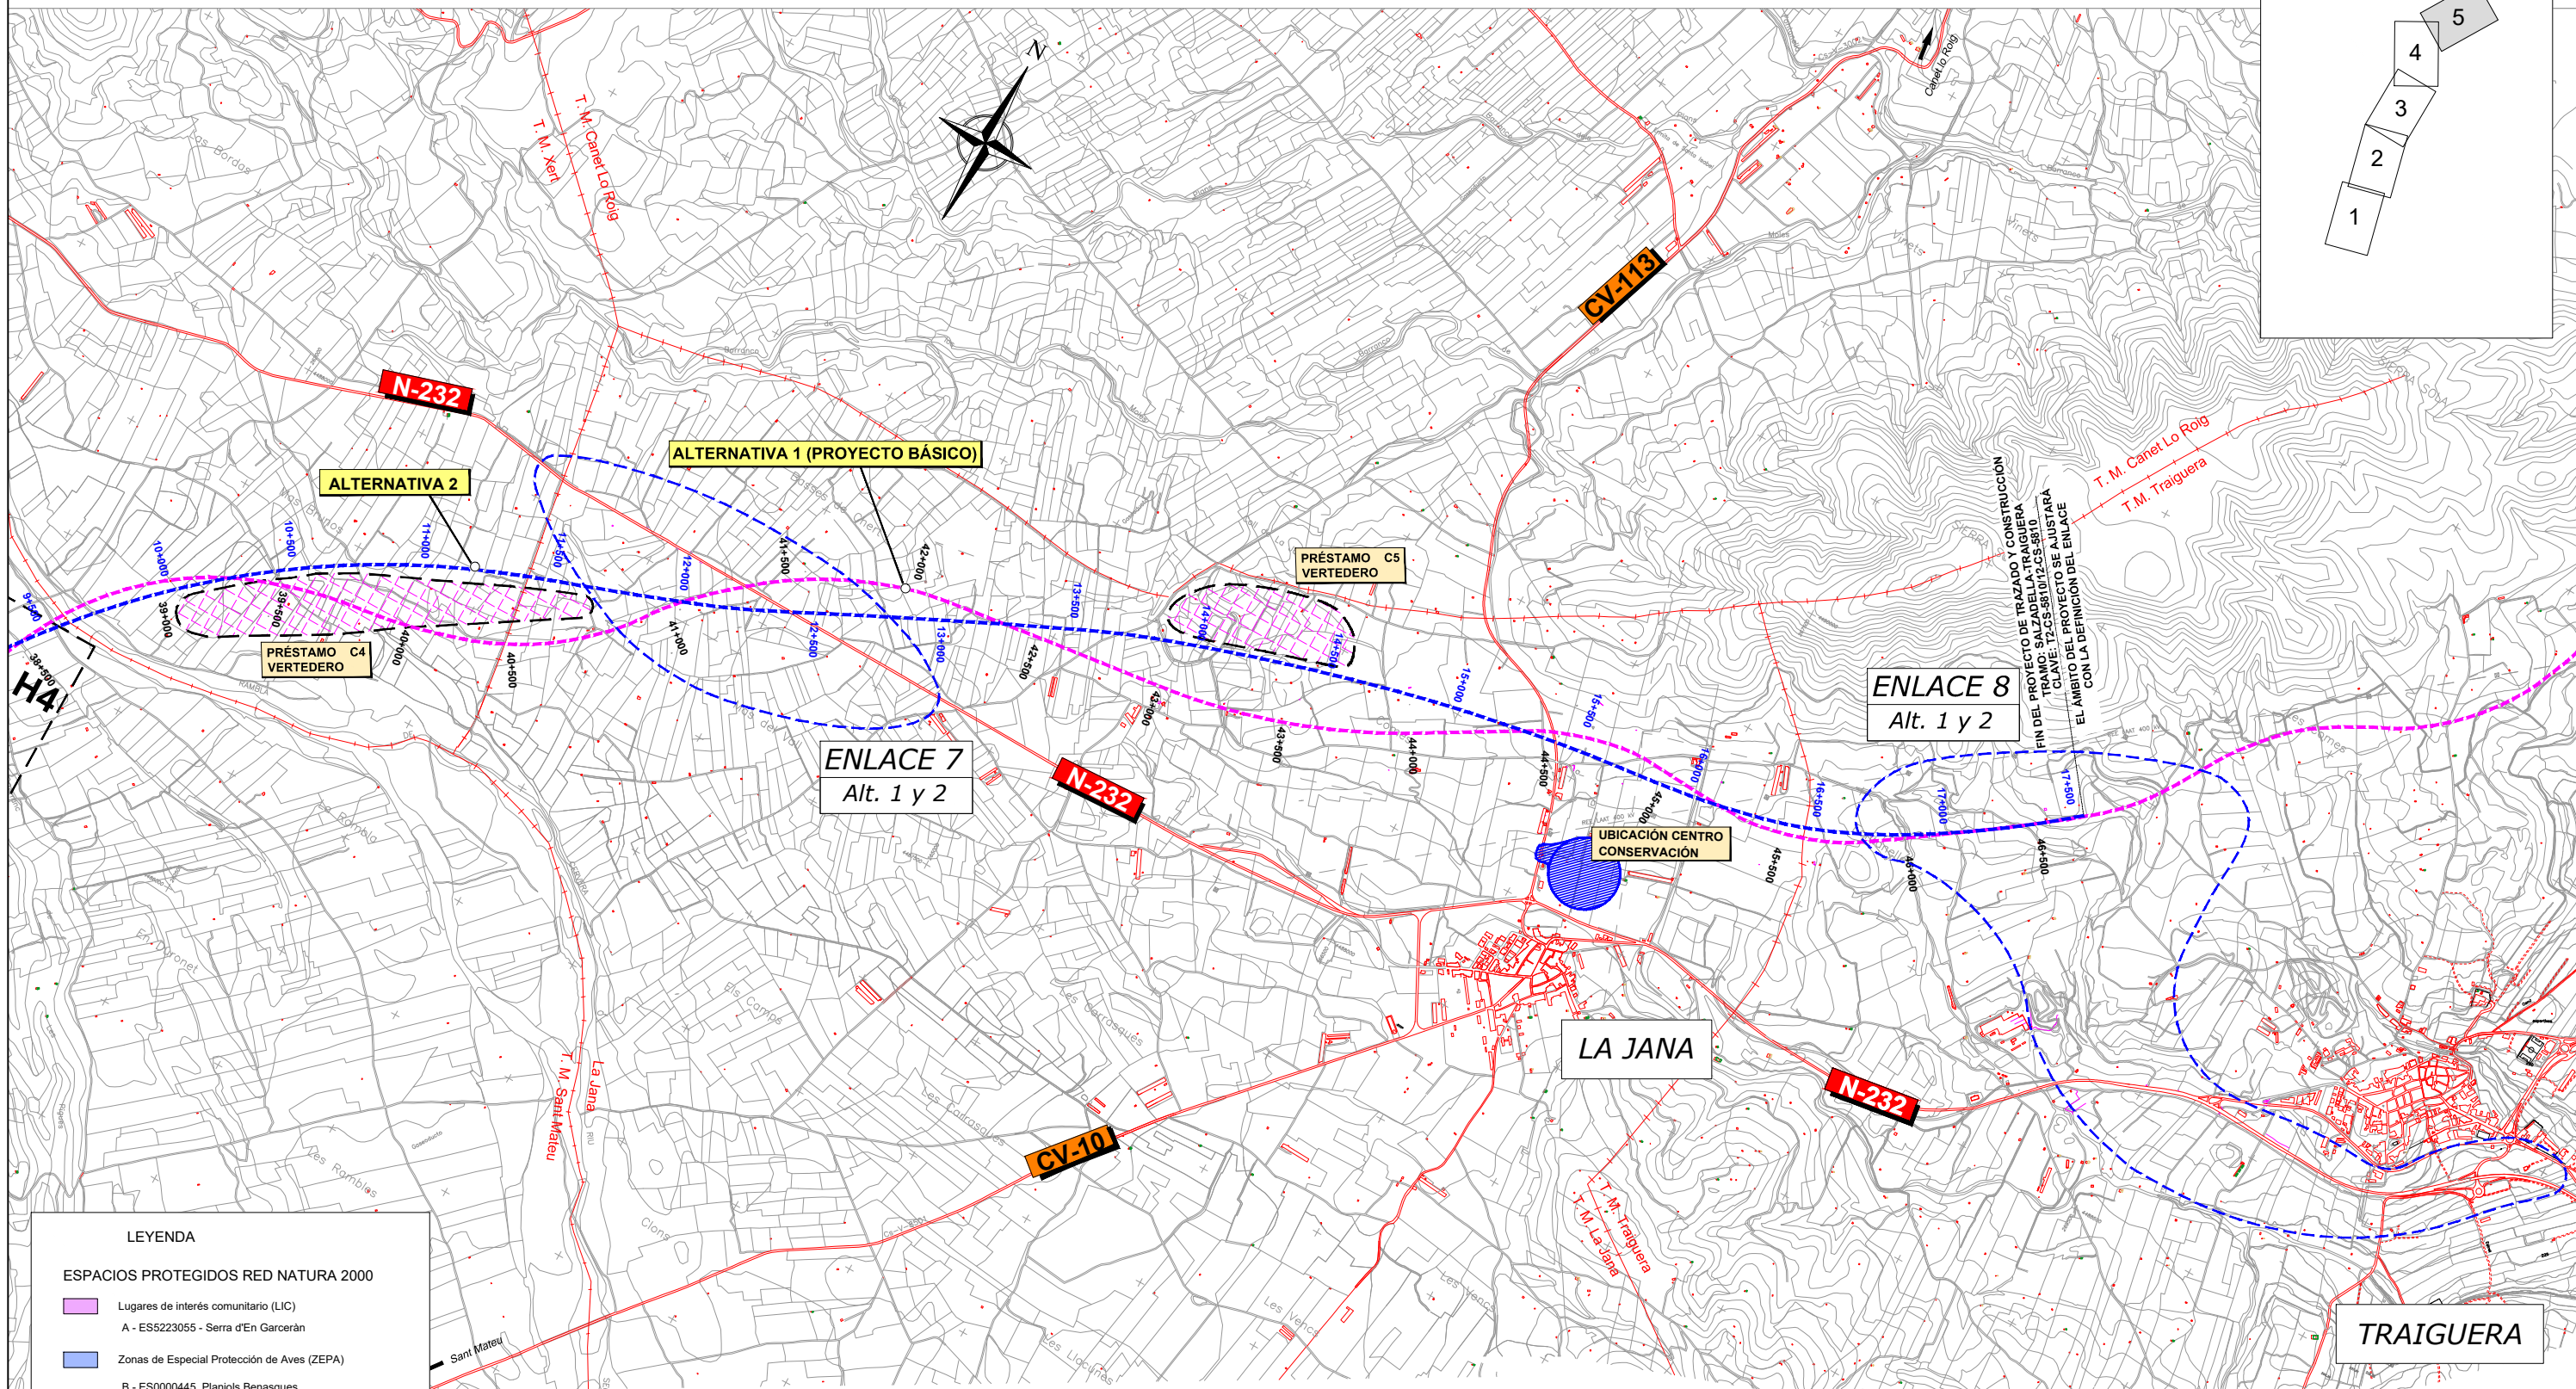

LEYENDA

ESPACIOS PROTEGIDOS RED NATURA 2000

- Lugares de interés comunitario (LIC)
  A - ES5223055 - Serra d'En Garcerán
- Zonas de Especial Protección de Aves (ZEPA)
  B - ES000445 Planiols Benasques
  NOTA: Declaración de ZEPA en junio de 2009

ESPACIOS NATURALES PROTEGIDOS

- Parajes Naturales Municipales
  C - Paraje Natural Municipal Racó del Frare (Sant Mateu)
  Por acuerdo 25-mayo 2007
- Rutas asociadas al P.N.M. Racó del Frare
  - PR.V-214
  - Ruta de Los Olivos
- Cuevas
  - Cueva Mas de l'Abat

FUENTE: CONSELLERIA DE INFRAESTRUCTURAS, TERRITORIO Y MEDIO AMBIENTE.
CARTOGRAFIA DE ESPACIOS NATURALES PROTEGIDOS