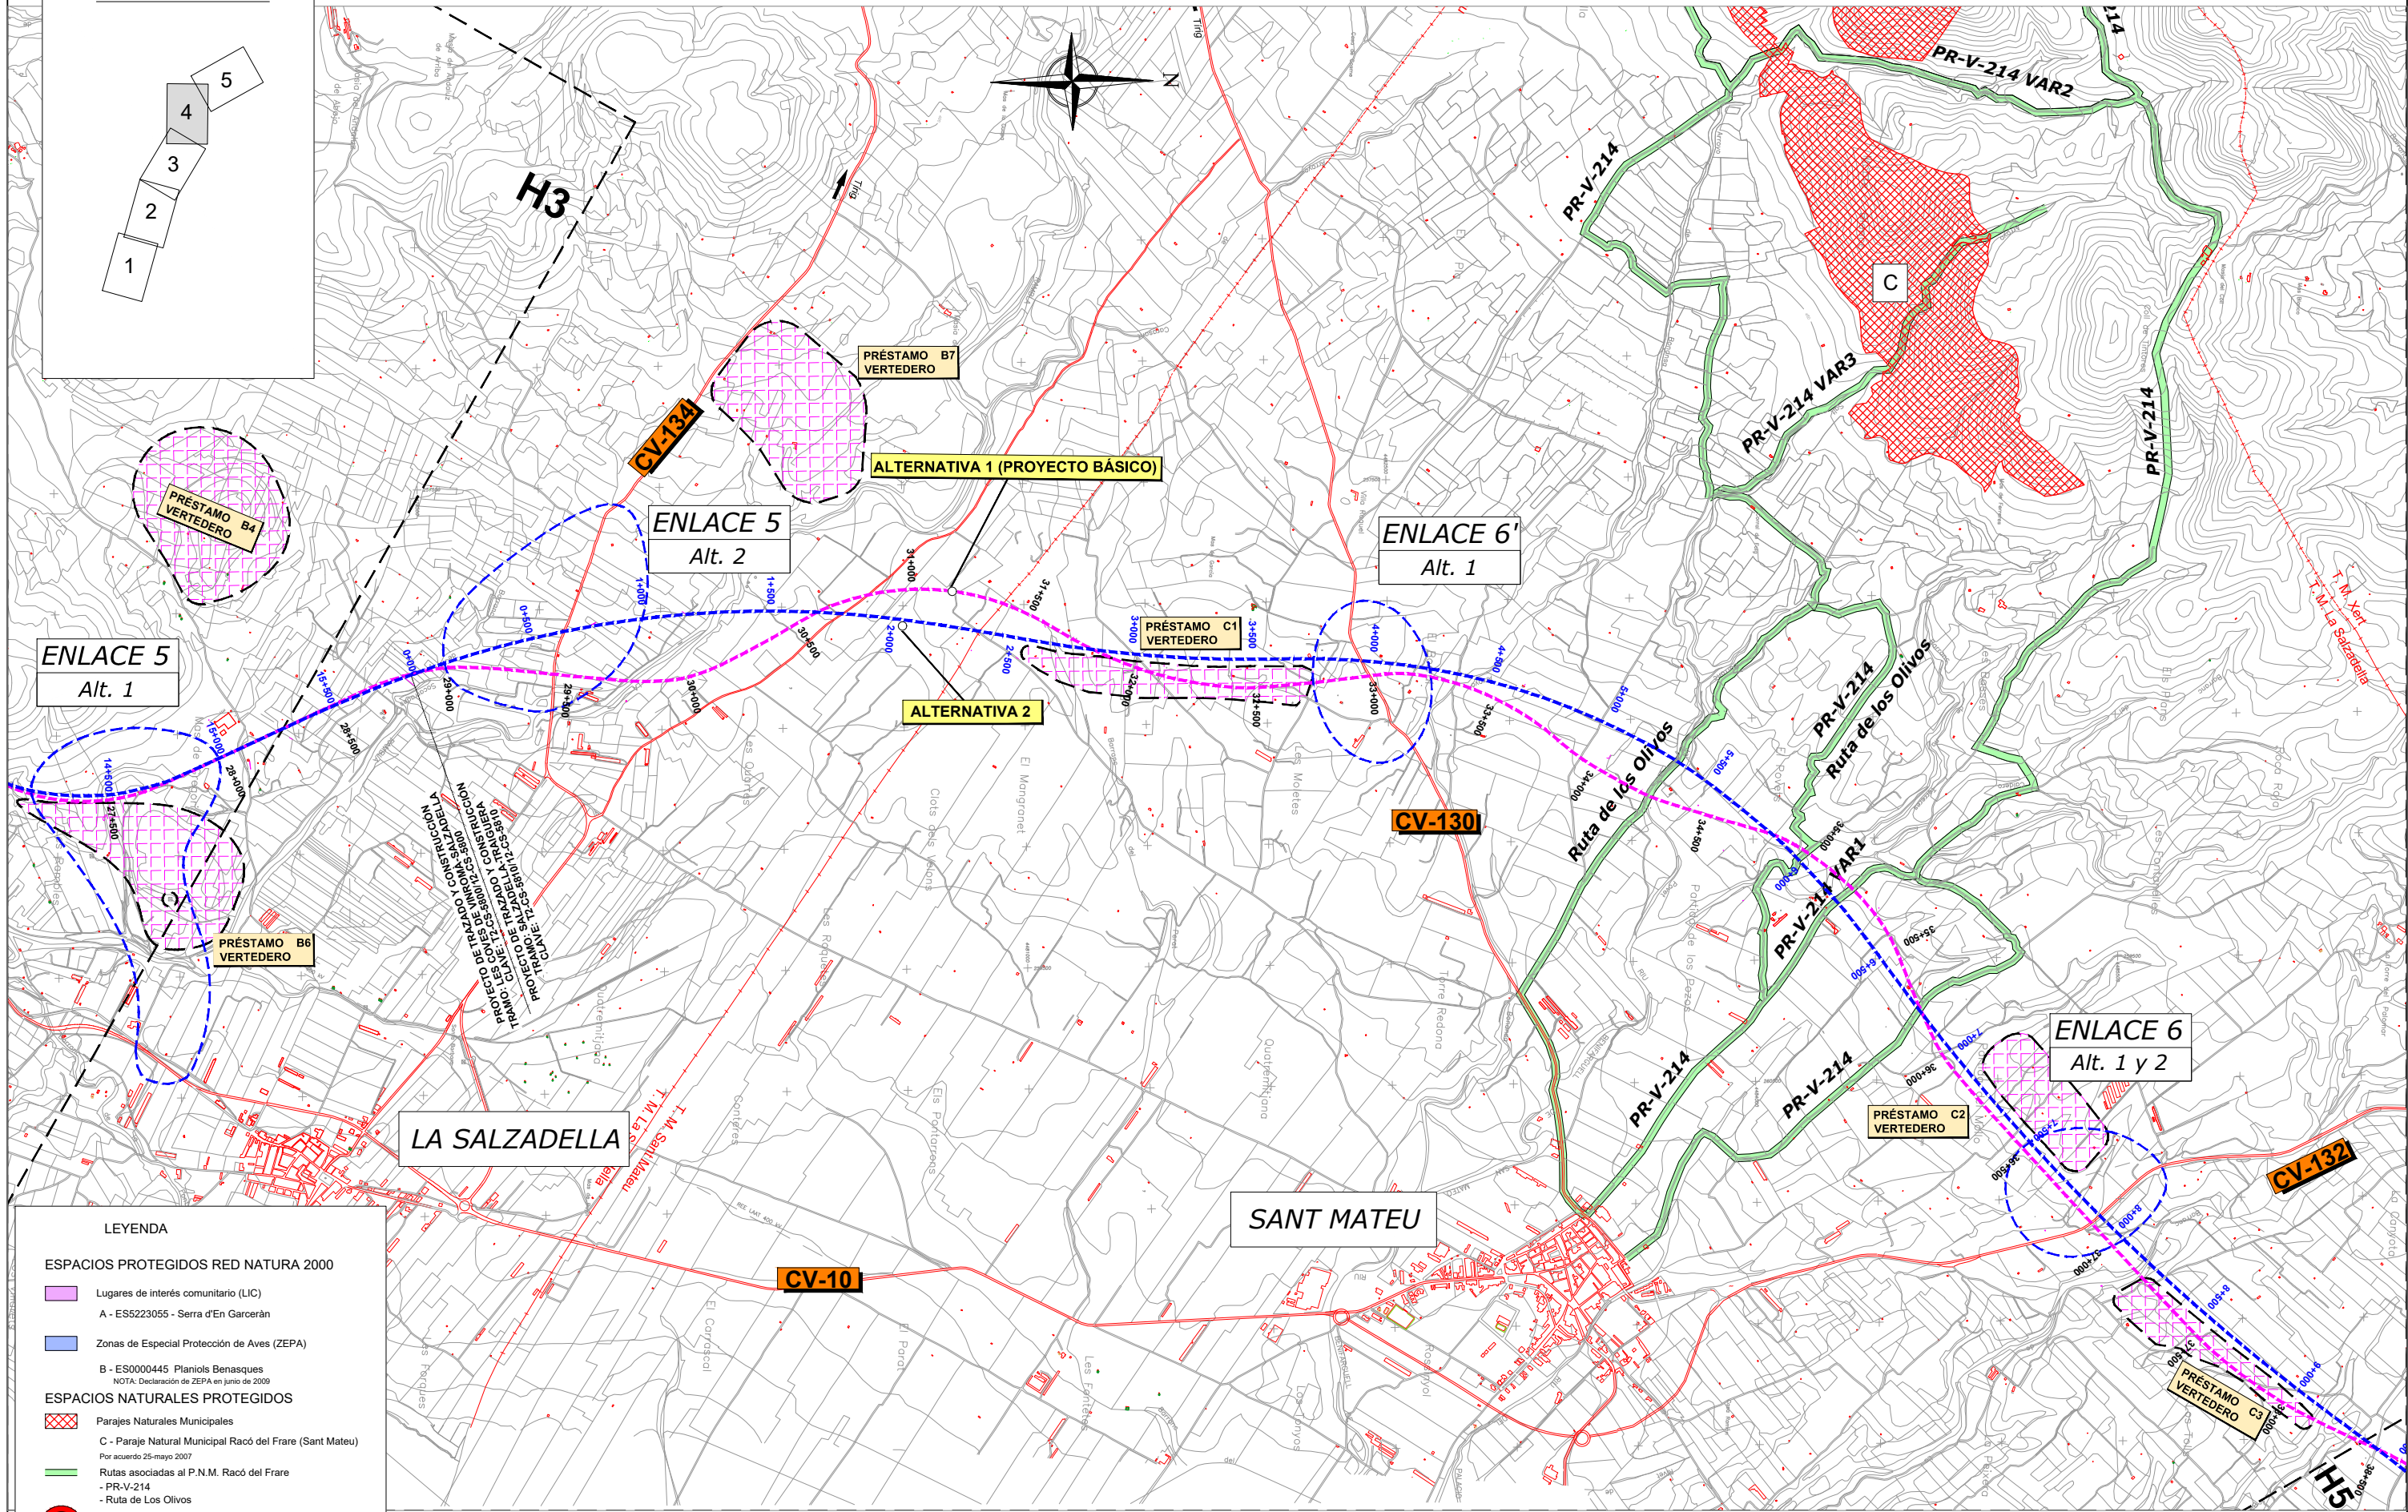

DISTRIBUCIÓN DE HOJAS

LEYENDA

ESPACIOS PROTEGIDOS RED NATURA 2000

- Lugares de interés comunitario (LIC)
- A - ES5223055 - Serra d'En Garcerán
- Zonas de Especial Protección de Aves (ZEPA)
- B - ES0000445 Planiols Benasques
- NOTA: Declaración de ZEPA en junio de 2009

ESPACIOS NATURALES PROTEGIDOS

- Parajes Naturales Municipales
- C - Paraje Natural Municipal Racó del Frare (Sant Mateu)
- Por acuerdo 25-mayo 2007
- Rutas asociadas al P.N.M. Racó del Frare
- PR-V-214
- Ruta de Los Olivos
- Cuevas
- Cueva Mas de l'Abat