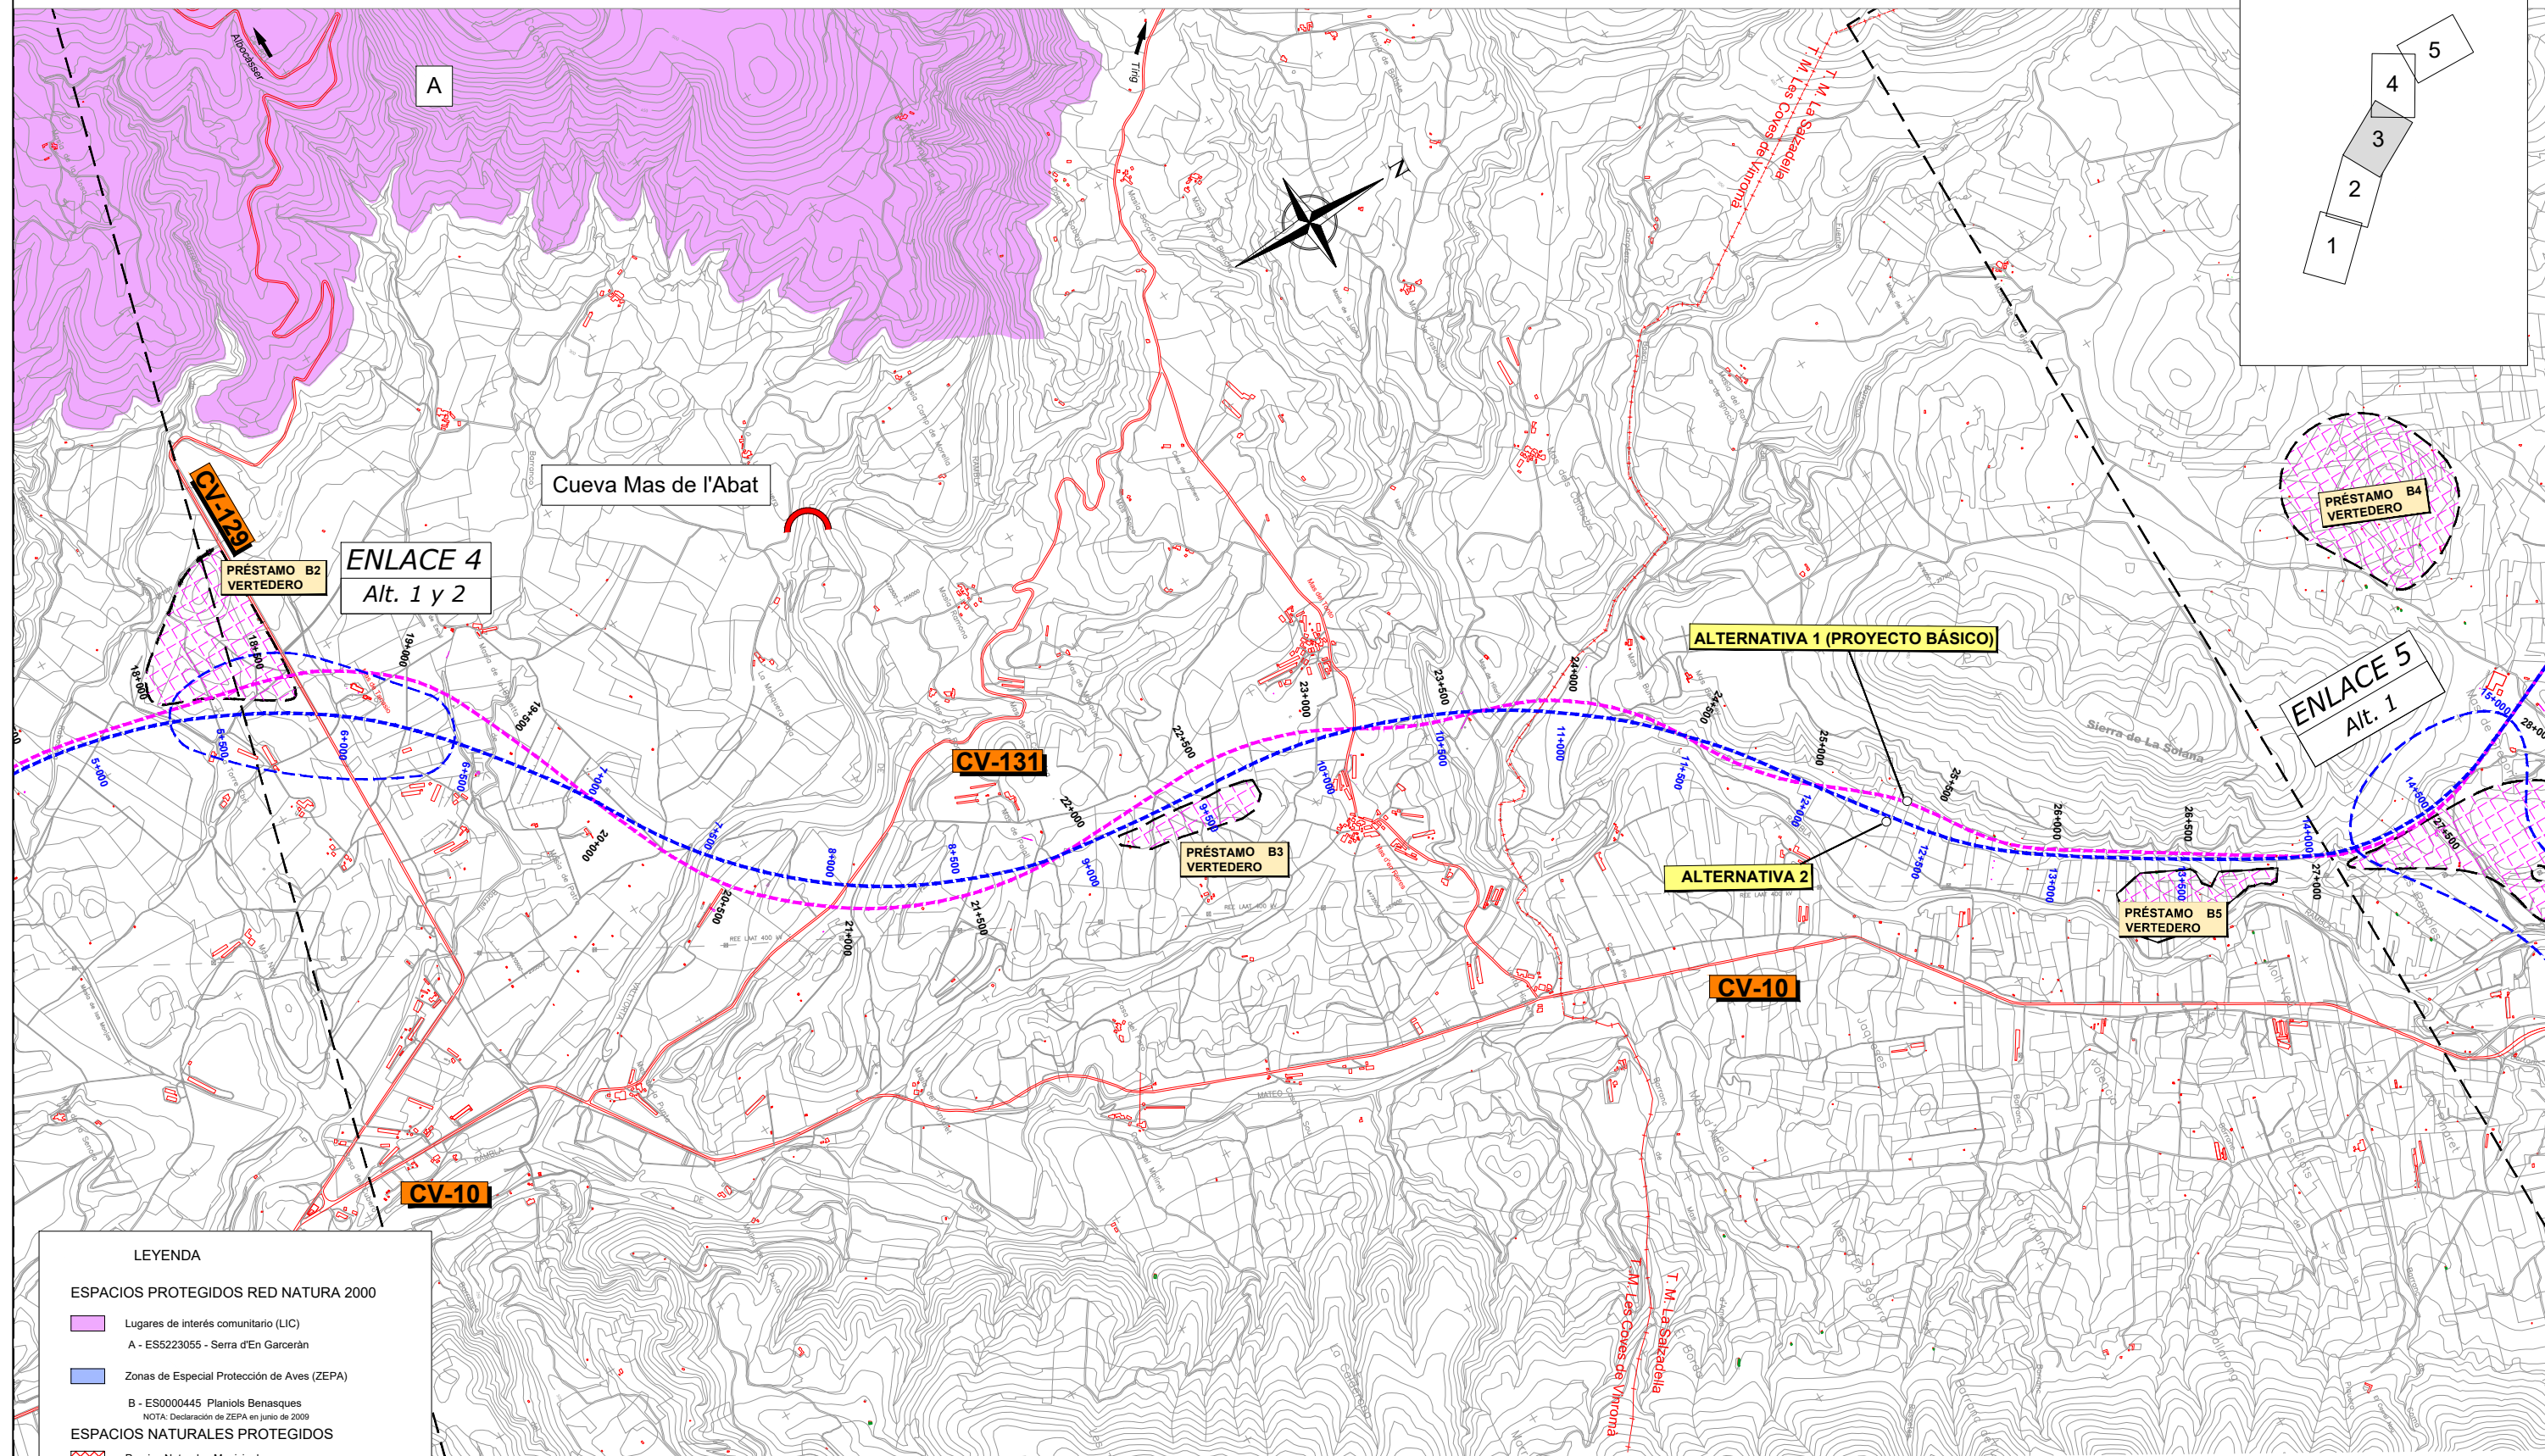

LEYENDA

ESPACIOS PROTEGIDOS RED NATURA 2000

- Lugares de interés comunitario (LIC)
- A - ES5223055 - Serra d'En Garcerán
- Zonas de Especial Protección de Aves (ZEPA)
- B - ES0000445 - Planols Benasques
- NOTA: Declaración de ZEPA en junio de 2009

ESPACIOS NATURALES PROTEGIDOS

- Parajes Naturales Municipales
- C - Paraje Natural Municipal Racó del Frare (Sant Mateu)
- Por acuerdo 25-mayo 2007
- Rutas asociadas al P.N.M. Racó del Frare
- PR-V-214
- Ruta de Los Olivos
- Cuevas
- Cueva Mas de l'Abat

FUENTE: CONSELLERIA DE INFRAESTRUCTURAS, TERRITORIO Y MEDIO AMBIENTE.
CARTOGRAFIA DE ESPACIOS NATURALES PROTEGIDOS