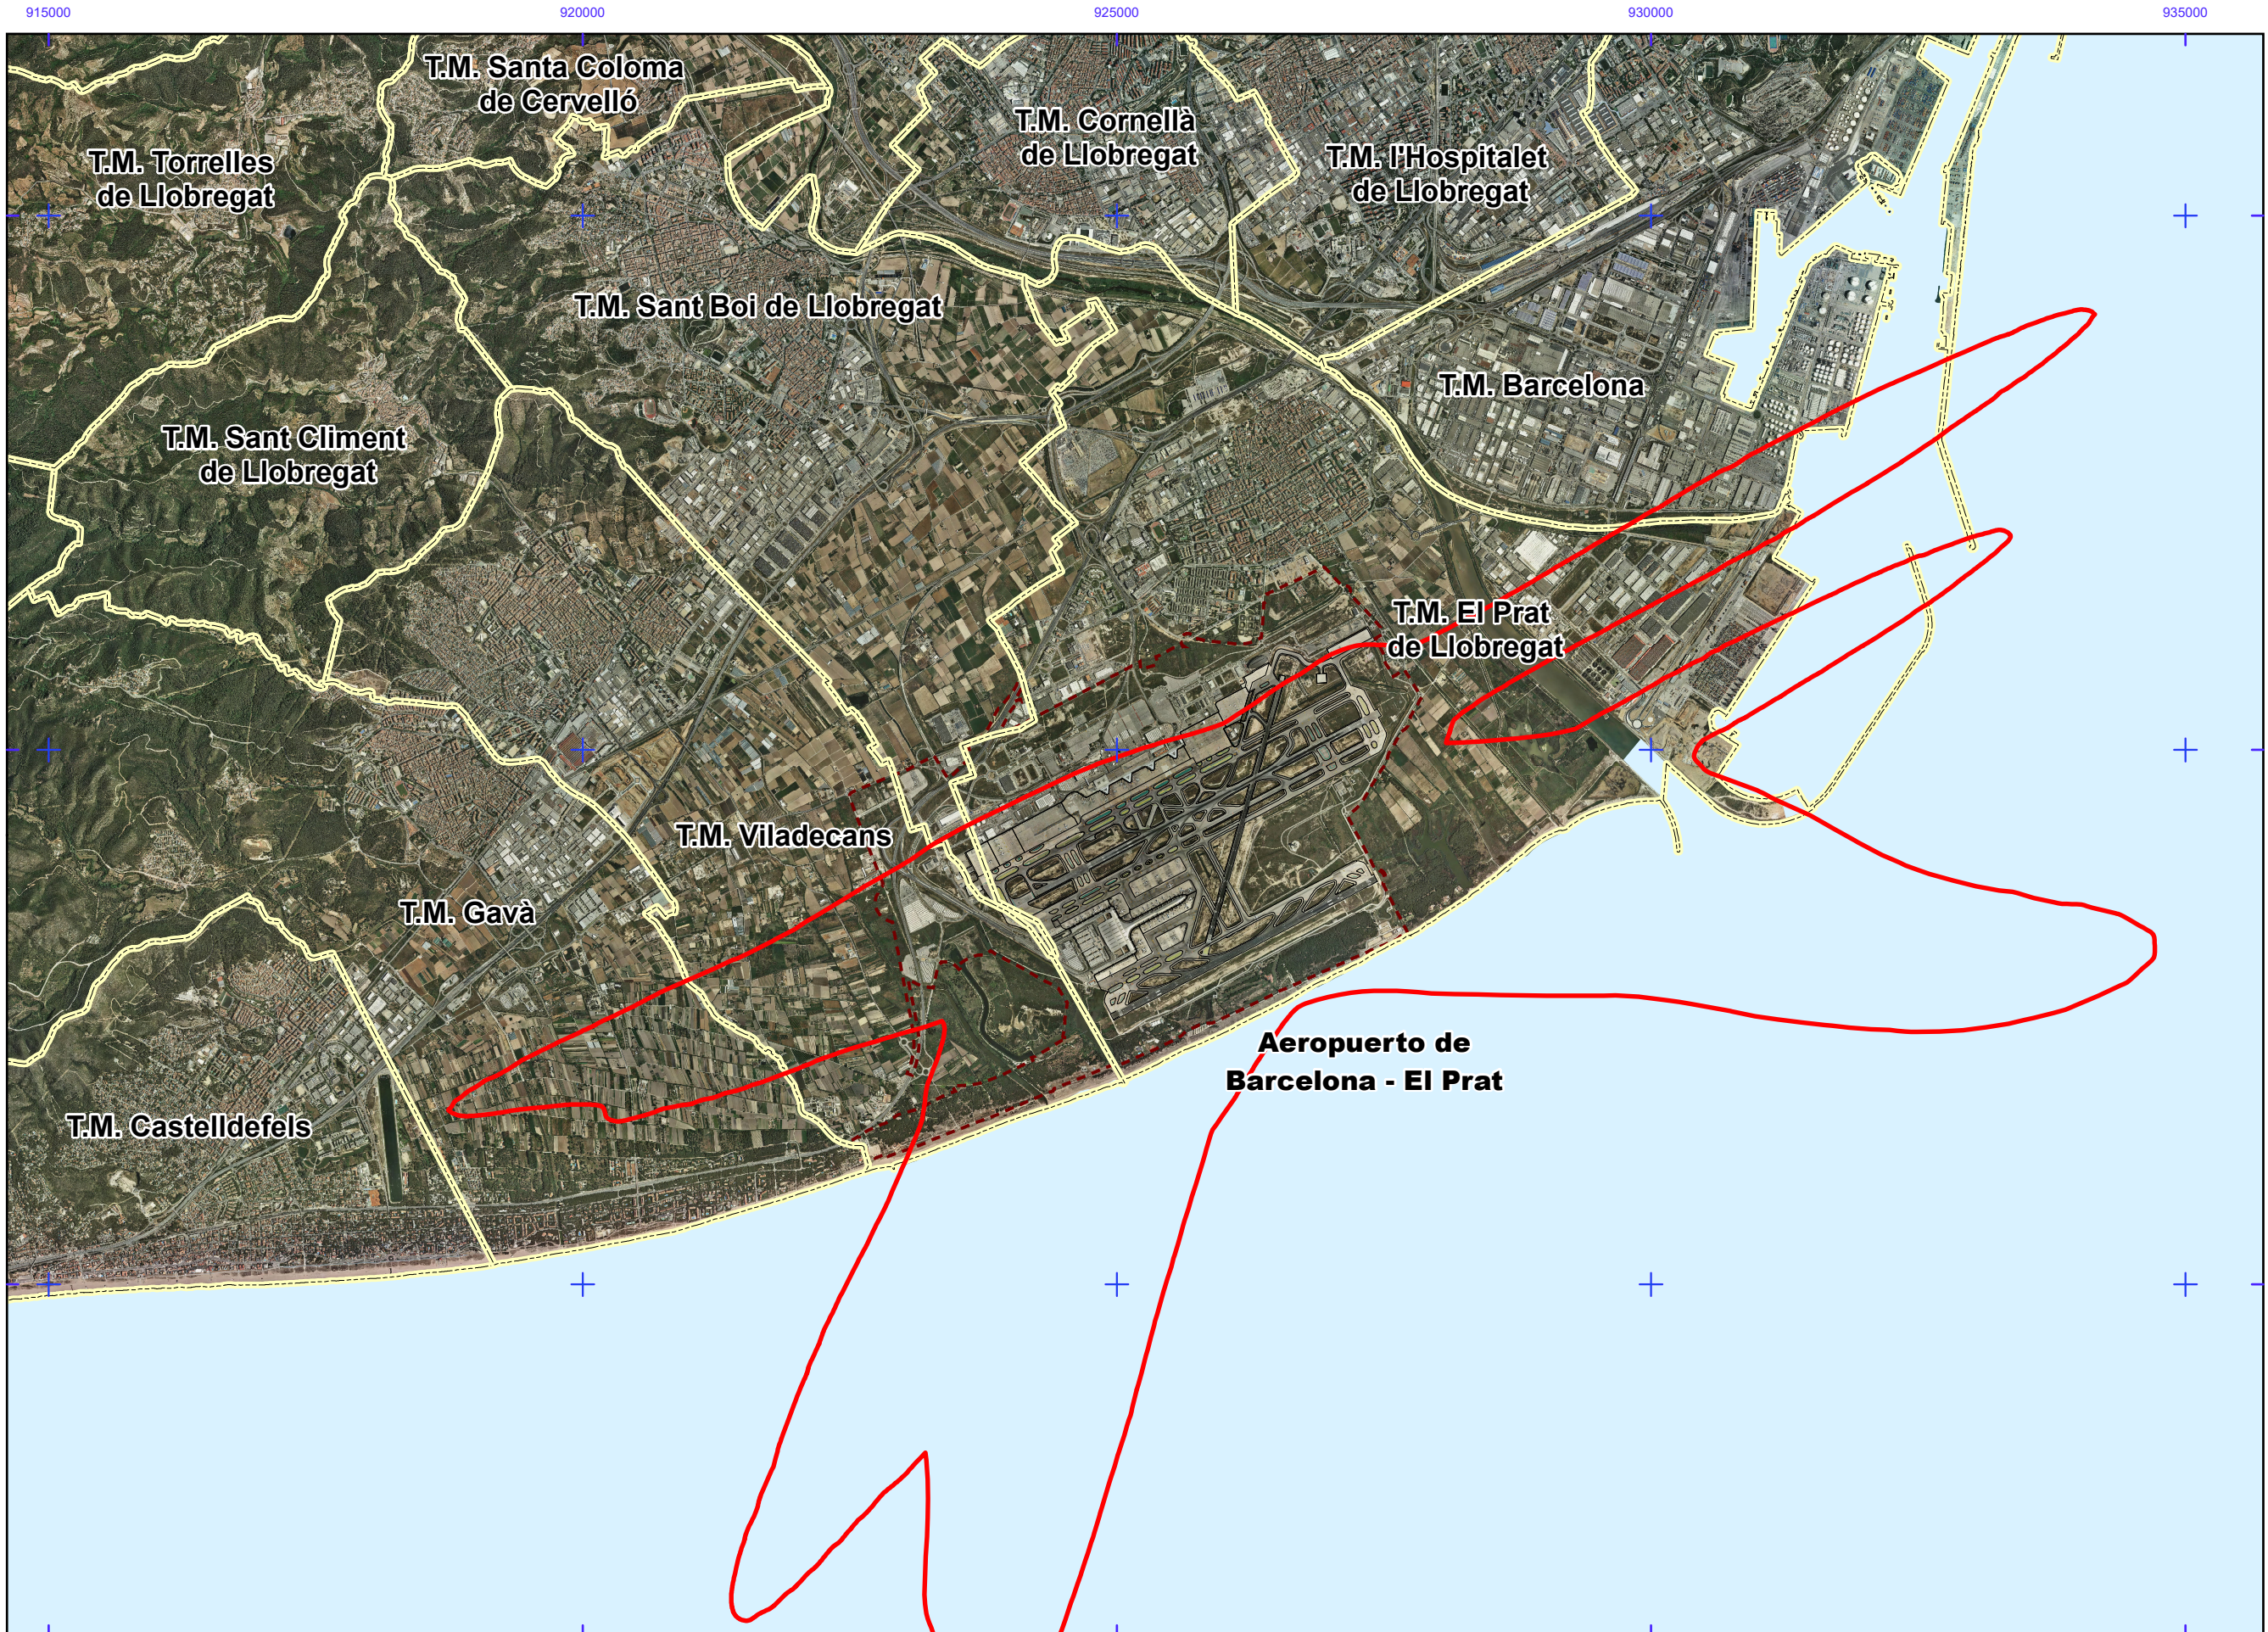

ANEXO IV: ÁMBITO DEL PLAN DE AISLAMIENTO ACÚSTICO DEL AEROPUERTO DE BARCELONA-EL PRAT

AEROPUERTO DE BARCELONA - EL PRAT

Plan aislamiento acústico

— PAA vigente

Otros elementos

— Infraestructura aeroportuaria
 - - - Delimitación zona de servicio

Elementos cartográficos

--- Limite municipio

PLAN DE ACCIÓN
 MAPAS ESTRATÉGICOS DE RUIDO - FASE III
 GRANDES AEROPUERTOS (>50.000 operaciones/año)

ESCALAS (ORIGINALES EN A-3)
 1:60.000
 Base cartográfica: © INSTITUTO GEOGRÁFICO NACIONAL DE ESPAÑA

TÍTULO COMPLEMENTARIO
 AEROPUERTO DE BARCELONA - EL PRAT

Nº HOJA
 Hoja 1 de 1

Nº PLANO
 ANEXO IV
 1

FECHA
 OCTUBRE 2018

DESIGNACIÓN
 ÁMBITO DE ACTUACIÓN DEL
 PLAN DE AISLAMIENTO ACÚSTICO